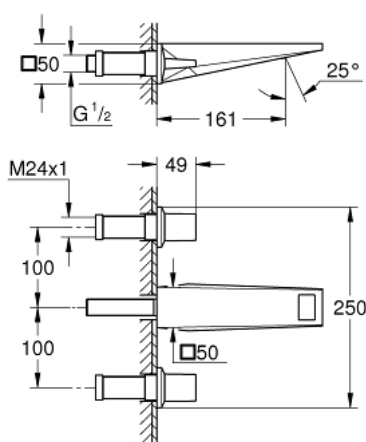

20 628 AL0 ALLURE BRILLIANT BATERIJA ZA UMIVAONIK 1/2", 3 OTVORA M-SIZE

PRODUCT DESCRIPTION

- Colour: brushed hard graphite
- zidna ugradnja
- bez ugradnog tela
- set za završnu instalaciju za 29 025 002
- ventili za vruće/hladno s keramičkim glavama 1/2" - 90°
- GROHE LongLife premaz
- AquaCalibrator
- maximum flow rate (at 3 bar): 5 l/min
- izlivna cev sa integrisanim perlatorom
- rastojanje od centra 200 mm
- projekcije 161 mm
- min. preporučeni pritisak 1.0 bar

20 628 AL0 ALLURE BRILLIANT BATERIJA ZA UMIVAONIK 1/2", 3 OTVORA M-SIZE

SPARE PARTS, октобар 2021 – now

- 1: Handle pair (Spare part-nr. 48326AL0)
- 2: Produžetak za virblu (Spare part-nr. 45988000)
- 3: Race (Spare part-nr. 46794AL0)