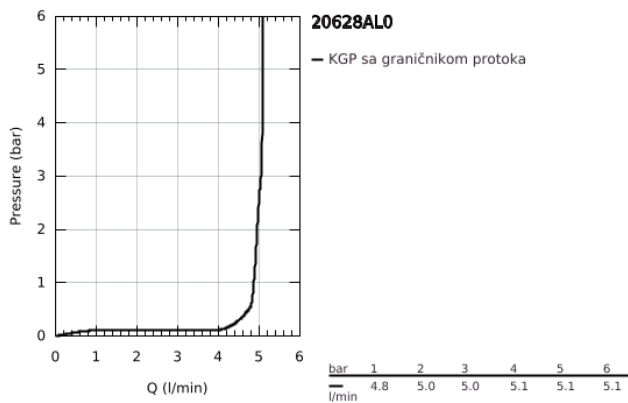

20 628 AL0 ALLURE BRILLIANT BATERIJA ZA UMIVAONIK 1/2", 3 OTVORA M-SIZE

PRODUCT DESCRIPTION

- Colour: brushed hard graphite
- zidna ugradnja
- bez ugradnog tela
- set za završnu instalaciju za 29 025 002
- ventili za vruće/hladno s keramičkim glavama 1/2" - 90°
- GROHE LongLife premaz
- AquaCalibrator
- maximum flow rate (at 3 bar): 5 l/min
- izlivna cev sa integrisanim perlatorom
- rastojanje od centra 200 mm
- projekcije 161 mm
- min. preporučeni pritisak 1.0 bar

20 628 AL0 ALLURE BRILLIANT BATERIJA ZA UMIVAONIK 1/2", 3 OTVORA M-SIZE

SPARE PARTS, октобар 2021 – now

- 1: Handle pair (Spare part-nr. 48326AL0)
- 2: Produžetak za virblu (Spare part-nr. 45988000)
- 3: Race (Spare part-nr. 46794AL0)