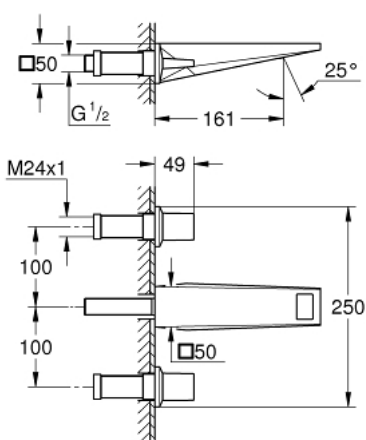

20 628 000 ALLURE BRILLIANT BATERIJA ZA UMIVAONIK 1/2", 3 OTVORA M-SIZE

PRODUCT DESCRIPTION

- Colour: chrome
- zidna ugradnja
- bez ugradnog tela
- set za završnu instalaciju za 29 025 002
- ventili za vruće/hladno s keramičkim glavama 1/2" - 90°
- GROHE LongLife premaz
- GROHE EcoJoy tehnologija za manju potrošnju vode i savršen protok
- maximum flow rate (at 3 bar): 5 l/min
- izlivna cev sa integrisanim perlatorom
- rastojanje od centra 200 mm
- projekcije 161 mm
- min. preporučeni pritisak 1.0 bar

20 628 000 ALLURE BRILLIANT BATERIJA ZA UMIVAONIK 1/2", 3 OTVORA M-SIZE

SPARE PARTS, октобар 2021 – now

- 1: Handle pair (Spare part-nr. 48326000)
- 2: Produžetak za virblu (Spare part-nr. 45988000)
- 3: Race (Spare part-nr. 46794000)