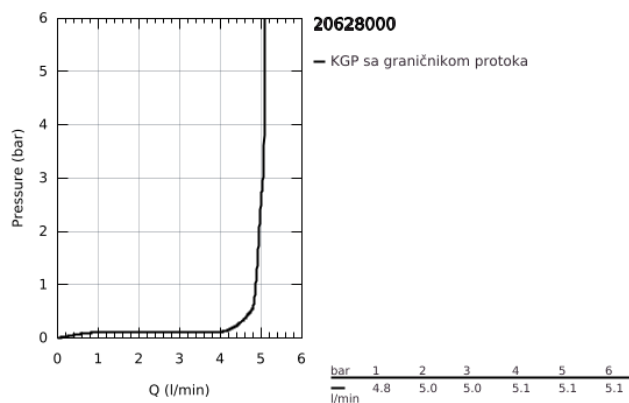

20 628 000 ALLURE BRILLIANT BATERIJA ZA UMIVAONIK 1/2", 3 OTVORA M-SIZE

PRODUCT DESCRIPTION

- Colour: chrome
- zidna ugradnja
- bez ugradnog tela
- set za završnu instalaciju za 29 025 002
- ventili za vruće/hladno s keramičkim glavama 1/2" - 90°
- GROHE LongLife premaz
- GROHE EcoJoy tehnologija za manju potrošnju vode i savršen protok
- maximum flow rate (at 3 bar): 5 l/min
- izlivna cev sa integrisanim perlatorom
- rastojanje od centra 200 mm
- projekcije 161 mm
- min. preporučeni pritisak 1.0 bar

20 628 000 ALLURE BRILLIANT BATERIJA ZA UMIVAONIK 1/2", 3 OTVORA M-SIZE

SPARE PARTS, октобар 2021 – now

- 1: Handle pair (Spare part-nr. 48326000)
- 2: Produžetak za virblu (Spare part-nr. 45988000)
- 3: Race (Spare part-nr. 46794000)