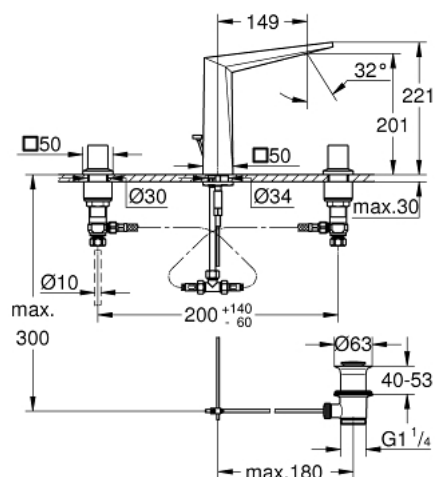

20 627 DC0 ALLURE BRILLIANT BATERIJA ZA UMIVAONIK 1/2", 3 OTVORA L-SIZE

PRODUCT DESCRIPTION

- Colour: supersteel
- keramičke glave 1/2", 90°
- GROHE LongLife premaz
- AquaCalibrator
- maximum flow rate (at 3 bar): 5 l/min
- izlivna cev sa integrisanim perlatorom
- automatski gornji deo za sifon 1 1/4"
- fleksibilna spojna creva, otporna na pritisak između izlivne cevi i bočnih ventila
- min. preporučeni pritisak 1.0 bar

20 627 DC0 ALLURE BRILLIANT BATERIJA ZA UMIVAONIK 1/2", 3 OTVORA L-SIZE

SPARE PARTS, октобар 2021 – now

- 1: Handle pair (Spare part-nr. 48320DC0)
- 2: Keramička glava 1/2" (Spare part-nr. 45882000)
- 2.1: O-prsten Ø18,2 x Ø1,7 (Spare part-nr. 0392400M)
- 3: Keramička glava 1/2" (Spare part-nr. 45883000)
- 3.1: O-prsten Ø18,2 x Ø1,7 (Spare part-nr. 0392400M)
- 4: Automatska šipka (Spare part-nr. 46787DC0)
- 5: Race (Spare part-nr. 46794DC0)
- 6: Pribor za učvršćivanje (Spare part-nr. 46671000)
- 7: Kompresiona spojnica 3/8" (Spare part-nr. 12914000)
- 7.1: Dichtung (Spare part-nr. 45279000)
- 8: Spojni navoj 1/2" (Spare part-nr. 1290100M)
- 8.1: Dichtung od fiber vlakna poluprećnika Ø18,5 x Ø12 x 2 (Spare part-nr. 0138900M)
- 9: Set za odлив otpadne vode 1 1/4" (Spare part-nr. 28910DC0)
- 9.1: Utikać (Spare part-nr. 07182DC0)
- 9.2: Noseća osovina (Spare part-nr. 07052000)
- 10: Fleksibilno crevo za povezivanje (Spare part-nr. 45704000)
- 11: Instalacioni ključ (Spare part-nr. 19017000)*
- 12: Noseća osovina (Spare part-nr. 07341000)*
- 13: Spojni navoj 1/2" x 14.5 mm (Spare part-nr. 1290200M)*