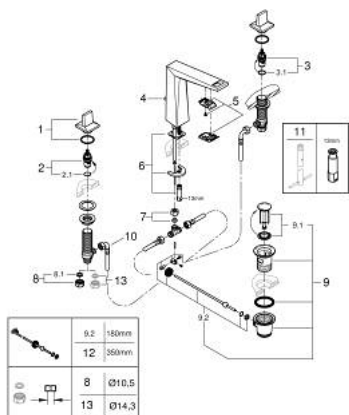

20 627 DC0 ALLURE BRILLIANT BATERIJA ZA UMIVAONIK 1/2", 3 OTVORA L-SIZE

PRODUCT DESCRIPTION

- Colour: supersteel
- keramičke glave 1/2", 90°
- GROHE LongLife premaz
- AquaCalibrator
- maximum flow rate (at 3 bar): 5 l/min
- izlivna cev sa integrisanim perlatorom
- automatski gornji deo za sifon 1 1/4"
- fleksibilna spojna creva, otporna na pritisak između izlivne cevi i bočnih ventila
- min. preporučeni pritisak 1.0 bar

20 627 DC0 ALLURE BRILLIANT BATERIJA ZA UMIVAONIK 1/2", 3 OTVORA L-SIZE

SPARE PARTS, октобар 2021 – now

- 1: Handle pair (Spare part-nr. 48320DC0)
- 2: Keramička glava 1/2" (Spare part-nr. 45882000)
- 2.1: O-prsten Ø18,2 x Ø1,7 (Spare part-nr. 0392400M)
- 3: Keramička glava 1/2" (Spare part-nr. 45883000)
- 3.1: O-prsten Ø18,2 x Ø1,7 (Spare part-nr. 0392400M)
- 4: Automatska šipka (Spare part-nr. 46787DC0)
- 5: Race (Spare part-nr. 46794DC0)
- 6: Pribor za učvršćivanje (Spare part-nr. 46671000)
- 7: Kompresiona spojnica 3/8" (Spare part-nr. 12914000)
- 7.1: Dichtung (Spare part-nr. 45279000)
- 8: Spojni navoj 1/2" (Spare part-nr. 1290100M)
- 8.1: Dichtung od fiber vlakna poluprećnika Ø18,5 x Ø12 x 2 (Spare part-nr. 0138900M)
- 9: Set za odлив otpadne vode 1 1/4" (Spare part-nr. 28910DC0)
- 9.1: Utikać (Spare part-nr. 07182DC0)
- 9.2: Noseća osovina (Spare part-nr. 07052000)
- 10: Fleksibilno crevo za povezivanje (Spare part-nr. 45704000)
- 11: Instalacioni ključ (Spare part-nr. 19017000)*
- 12: Noseća osovina (Spare part-nr. 07341000)*
- 13: Spojni navoj 1/2" x 14.5 mm (Spare part-nr. 1290200M)*