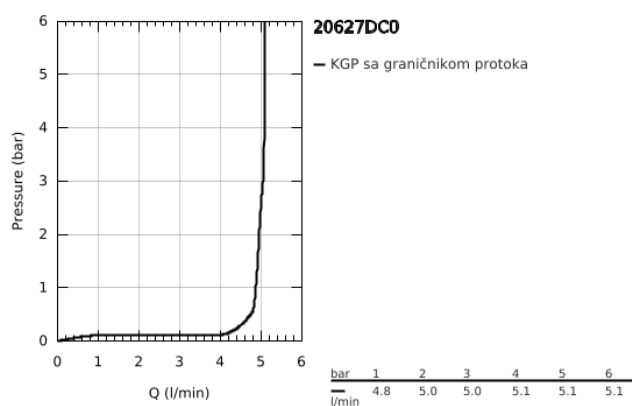

20 627 DC0 ALLURE BRILLIANT BATERIJA ZA UMIVAONIK 1/2", 3 OTVORA L-SIZE

PRODUCT DESCRIPTION

- Colour: supersteel
- keramičke glave 1/2", 90°
- GROHE LongLife premaz
- AquaCalibrator
- maximum flow rate (at 3 bar): 5 l/min
- izlivna cev sa integrisanim perlatorom
- automatski gornji deo za sifon 1 1/4"
- fleksibilna spojna creva, otporna na pritisak između izlivne cevi i bočnih ventila
- min. preporučeni pritisak 1.0 bar

20 627 DC0 ALLURE BRILLIANT BATERIJA ZA UMIVAONIK 1/2", 3 OTVORA L-SIZE

SPARE PARTS, октобар 2021 – now

- 1: Handle pair (Spare part-nr. 48320DC0)
- 2: Keramička glava 1/2" (Spare part-nr. 45882000)
- 2.1: O-prsten Ø18,2 x Ø1,7 (Spare part-nr. 0392400M)
- 3: Keramička glava 1/2" (Spare part-nr. 45883000)
- 3.1: O-prsten Ø18,2 x Ø1,7 (Spare part-nr. 0392400M)
- 4: Automatska šipka (Spare part-nr. 46787DC0)
- 5: Race (Spare part-nr. 46794DC0)
- 6: Pribor za učvršćivanje (Spare part-nr. 46671000)
- 7: Kompresiona spojnica 3/8" (Spare part-nr. 12914000)
- 7.1: Dichtung (Spare part-nr. 45279000)
- 8: Spojni navoj 1/2" (Spare part-nr. 1290100M)
- 8.1: Dichtung od fiber vlakna poluprećnika Ø18,5 x Ø12 x 2 (Spare part-nr. 0138900M)
- 9: Set za odлив otpadne vode 1 1/4" (Spare part-nr. 28910DC0)
- 9.1: Utikać (Spare part-nr. 07182DC0)
- 9.2: Noseća osovina (Spare part-nr. 07052000)
- 10: Fleksibilno crevo za povezivanje (Spare part-nr. 45704000)
- 11: Instalacioni ključ (Spare part-nr. 19017000)*
- 12: Noseća osovina (Spare part-nr. 07341000)*
- 13: Spojni navoj 1/2" x 14.5 mm (Spare part-nr. 1290200M)*