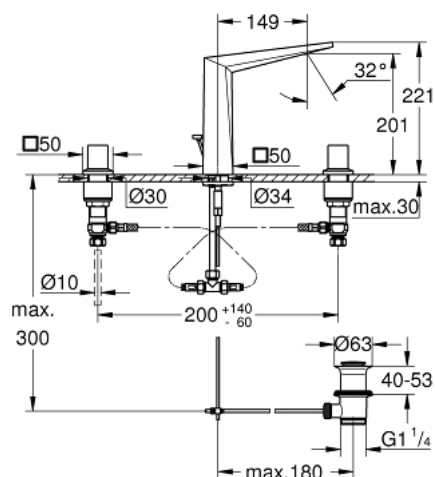

## 20 627 AL0 ALLURE BRILLIANT BATERIJA ZA UMIVAONIK 1/2", 3 OTVORA L-SIZE

### PRODUCT DESCRIPTION

- Colour: brushed hard graphite
- keramičke glave 1/2", 90°
- GROHE LongLife premaz
- AquaCalibrator
- maximum flow rate (at 3 bar): 5 l/min
- izlivna cev sa integrisanim perlatorom
- automatski gornji deo za sifon 1 1/4"
- fleksibilna spojna creva, otporna na pritisak između izlivne cevi i bočnih ventila
- min. preporučeni pritisak 1.0 bar

### SPARE PARTS, октобар 2021 – now

- 1: Handle pair (Spare part-nr. 48320AL0)
  - 2: Keramička glava 1/2" (Spare part-nr. 45882000)
  - 2.1: O-prsten Ø18,2 x Ø1,7 (Spare part-nr. 0392400M)
  - 3: Keramička glava 1/2" (Spare part-nr. 45883000)
  - 3.1: O-prsten Ø18,2 x Ø1,7 (Spare part-nr. 0392400M)
  - 4: Automatska šipka (Spare part-nr. 46787AL0)
  - 5: Race (Spare part-nr. 46794AL0)
  - 6: Pribor za učvršćivanje (Spare part-nr. 46671000)
  - 7: Kompresiona spojnica 3/8" (Spare part-nr. 12914000)
  - 7.1: Dichtung (Spare part-nr. 45279000)
  - 8: Spojni navoj 1/2" (Spare part-nr. 1290100M)
  - 8.1: Dichtung od fiber vlakna poluprećnika Ø18,5 x Ø12 x 2 (Spare part-nr. 0138900M)
  - 9: Set za odлив otpadne vode 1 1/4" (Spare part-nr. 28910AL0)
  - 9.1: Utikać (Spare part-nr. 07182AL0)
  - 9.2: Noseća osovina (Spare part-nr. 07052000)
  - 10: Fleksibilno crevo za povezivanje (Spare part-nr. 45704000)
  - 11: Instalacioni ključ (Spare part-nr. 19017000)\*
  - 12: Noseća osovina (Spare part-nr. 07341000)\*
  - 13: Spojni navoj 1/2" x 14.5 mm (Spare part-nr. 1290200M)\*
- \* Optional accessories