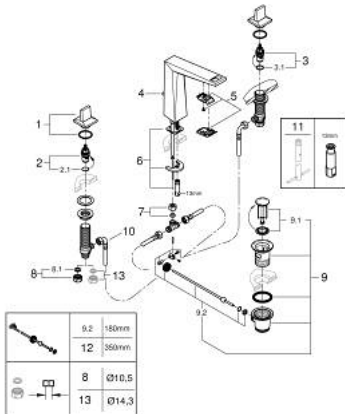

## 20 627 AL0 ALLURE BRILLIANT BATERIJA ZA UMIVAONIK 1/2", 3 OTVORA L-SIZE

### PRODUCT DESCRIPTION

- Colour: brushed hard graphite
- keramičke glave 1/2", 90°
- GROHE LongLife premaz
- AquaCalibrator
- maximum flow rate (at 3 bar): 5 l/min
- izlivna cev sa integrisanim perlatorom
- automatski gornji deo za sifon 1 1/4"
- fleksibilna spojna creva, otporna na pritisak između izlivne cevi i bočnih ventila
- min. preporučeni pritisak 1.0 bar

### SPARE PARTS, октобар 2021 – now

- 1: Handle pair (Spare part-nr. 48320AL0)
  - 2: Keramička glava 1/2" (Spare part-nr. 45882000)
  - 2.1: O-prsten Ø18,2 x Ø1,7 (Spare part-nr. 0392400M)
  - 3: Keramička glava 1/2" (Spare part-nr. 45883000)
  - 3.1: O-prsten Ø18,2 x Ø1,7 (Spare part-nr. 0392400M)
  - 4: Automatska šipka (Spare part-nr. 46787AL0)
  - 5: Race (Spare part-nr. 46794AL0)
  - 6: Pribor za učvršćivanje (Spare part-nr. 46671000)
  - 7: Kompresiona spojnica 3/8" (Spare part-nr. 12914000)
  - 7.1: Dichtung (Spare part-nr. 45279000)
  - 8: Spojni navoj 1/2" (Spare part-nr. 1290100M)
  - 8.1: Dichtung od fiber vlakna poluprećnika Ø18,5 x Ø12 x 2 (Spare part-nr. 0138900M)
  - 9: Set za odлив otpadne vode 1 1/4" (Spare part-nr. 28910AL0)
  - 9.1: Utikać (Spare part-nr. 07182AL0)
  - 9.2: Noseća osovina (Spare part-nr. 07052000)
  - 10: Fleksibilno crevo za povezivanje (Spare part-nr. 45704000)
  - 11: Instalacioni ključ (Spare part-nr. 19017000)\*
  - 12: Noseća osovina (Spare part-nr. 07341000)\*
  - 13: Spojni navoj 1/2" x 14.5 mm (Spare part-nr. 1290200M)\*
- \* Optional accessories