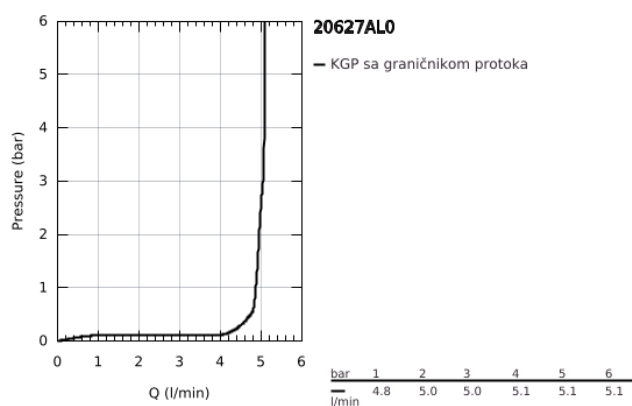

20 627 AL0 ALLURE BRILLIANT BATERIJA ZA UMIVAONIK 1/2", 3 OTVORA L-SIZE

PRODUCT DESCRIPTION

- Colour: brushed hard graphite
- keramičke glave 1/2", 90°
- GROHE LongLife premaz
- GROHE EcoJoy tehnologija za manju potrošnju vode i savršen protok
- maximum flow rate (at 3 bar): 5 l/min
- izlivna cev sa integrisanim perlatorom
- automatski gornji deo za sifon 1 1/4"
- fleksibilna spojna creva, otporna na pritisak između izlivne cevi i bočnih ventila
- min. preporučeni pritisak 1.0 bar

20 627 AL0 ALLURE BRILLIANT BATERIJA ZA UMIVAONIK 1/2", 3 OTVORA L-SIZE

SPARE PARTS, октобар 2021 – now

- 1: Handle pair (Spare part-nr. 48320AL0)
 - 2: Keramička glava 1/2" (Spare part-nr. 45882000)
 - 2.1: O-prsten Ø18,2 x Ø1,7 (Spare part-nr. 0392400M)
 - 3: Keramička glava 1/2" (Spare part-nr. 45883000)
 - 3.1: O-prsten Ø18,2 x Ø1,7 (Spare part-nr. 0392400M)
 - 4: Automatska šipka (Spare part-nr. 46787AL0)
 - 5: Race (Spare part-nr. 46794AL0)
 - 6: Pribor za učvršćivanje (Spare part-nr. 46671000)
 - 7: Kompresiona spojnica 3/8" (Spare part-nr. 12914000)
 - 7.1: Dichtung (Spare part-nr. 45279000)
 - 8: Spojni navoj 1/2" (Spare part-nr. 1290100M)
 - 8.1: Dichtung od fiber vlakna poluprećnika Ø18,5 x Ø12 x 2 (Spare part-nr. 0138900M)
 - 9: Set za odлив otpadne vode 1 1/4" (Spare part-nr. 28910AL0)
 - 9.1: Utikać (Spare part-nr. 07182AL0)
 - 9.2: Noseća osovina (Spare part-nr. 07052000)
 - 10: Fleksibilno crevo za povezivanje (Spare part-nr. 45704000)
 - 11: Instalacioni ključ (Spare part-nr. 19017000)*
 - 12: Noseća osovina (Spare part-nr. 07341000)*
 - 13: Spojni navoj 1/2" x 14.5 mm (Spare part-nr. 1290200M)*
- * Optional accessories