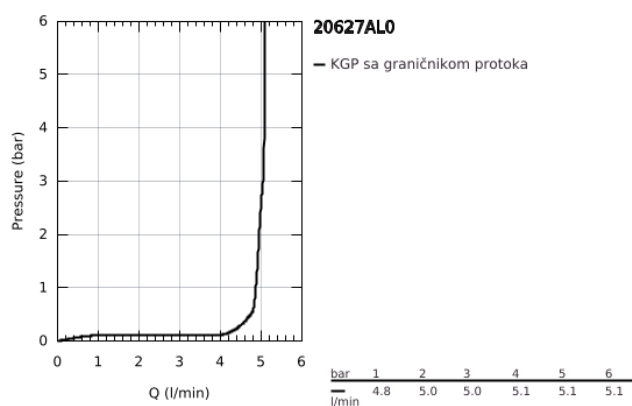

## 20 627 AL0 ALLURE BRILLIANT BATERIJA ZA UMIVAONIK 1/2", 3 OTVORA L-SIZE

### PRODUCT DESCRIPTION

- Colour: brushed hard graphite
- keramičke glave 1/2", 90°
- GROHE LongLife premaz
- AquaCalibrator
- maximum flow rate (at 3 bar): 5 l/min
- izlivna cev sa integrisanim perlatorom
- automatski gornji deo za sifon 1 1/4"
- fleksibilna spojna creva, otporna na pritisak između izlivne cevi i bočnih ventila
- min. preporučeni pritisak 1.0 bar