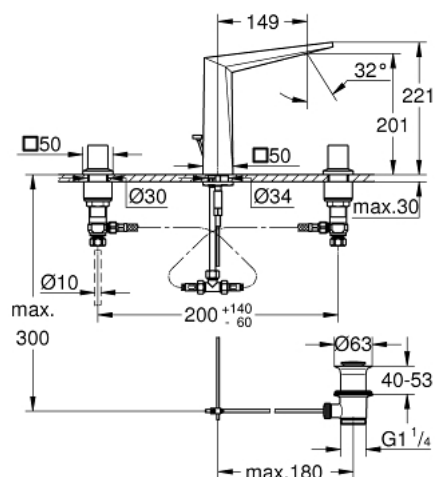

20 627 AL0 ALLURE BRILLIANT BATERIJA ZA UMIVAONIK 1/2", 3 OTVORA L-SIZE

PRODUCT DESCRIPTION

- Colour: brushed hard graphite
- keramičke glave 1/2", 90°
- GROHE LongLife premaz
- GROHE EcoJoy tehnologija za manju potrošnju vode i savršen protok
- maximum flow rate (at 3 bar): 5 l/min
- izlivna cev sa integrisanim perlatorom
- automatski gornji deo za sifon 1 1/4"
- fleksibilna spojna creva, otporna na pritisak između izlivne cevi i bočnih ventila
- min. preporučeni pritisak 1.0 bar

20 627 AL0 ALLURE BRILLIANT BATERIJA ZA UMIVAONIK 1/2", 3 OTVORA L-SIZE

SPARE PARTS, октобар 2021 – now

- 1: Handle pair (Spare part-nr. 48320AL0)
 - 2: Keramička glava 1/2" (Spare part-nr. 45882000)
 - 2.1: O-prsten Ø18,2 x Ø1,7 (Spare part-nr. 0392400M)
 - 3: Keramička glava 1/2" (Spare part-nr. 45883000)
 - 3.1: O-prsten Ø18,2 x Ø1,7 (Spare part-nr. 0392400M)
 - 4: Automatska šipka (Spare part-nr. 46787AL0)
 - 5: Race (Spare part-nr. 46794AL0)
 - 6: Pribor za učvršćivanje (Spare part-nr. 46671000)
 - 7: Kompresiona spojnica 3/8" (Spare part-nr. 12914000)
 - 7.1: Dichtung (Spare part-nr. 45279000)
 - 8: Spojni navoj 1/2" (Spare part-nr. 1290100M)
 - 8.1: Dichtung od fiber vlakna poluprećnika Ø18,5 x Ø12 x 2 (Spare part-nr. 0138900M)
 - 9: Set za odлив otpadne vode 1 1/4" (Spare part-nr. 28910AL0)
 - 9.1: Utikać (Spare part-nr. 07182AL0)
 - 9.2: Noseća osovina (Spare part-nr. 07052000)
 - 10: Fleksibilno crevo za povezivanje (Spare part-nr. 45704000)
 - 11: Instalacioni ključ (Spare part-nr. 19017000)*
 - 12: Noseća osovina (Spare part-nr. 07341000)*
 - 13: Spojni navoj 1/2" x 14.5 mm (Spare part-nr. 1290200M)*
- * Optional accessories