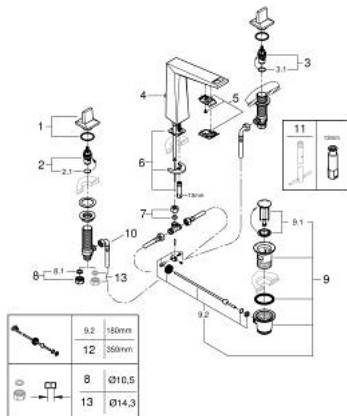

20 627 AL0 ALLURE BRILLIANT BATERIJA ZA UMIVAONIK 1/2", 3 OTVORA L-SIZE

PRODUCT DESCRIPTION

- Colour: brushed hard graphite
- keramičke glave 1/2", 90°
- GROHE LongLife premaz
- GROHE EcoJoy tehnologija za manju potrošnju vode i savršen protok
- maximum flow rate (at 3 bar): 5 l/min
- izlivna cev sa integrisanim perlatorom
- automatski gornji deo za sifon 1 1/4"
- fleksibilna spojna creva, otporna na pritisak između izlivne cevi i bočnih ventila
- min. preporučeni pritisak 1.0 bar

20 627 AL0 ALLURE BRILLIANT BATERIJA ZA UMIVAONIK 1/2", 3 OTVORA L-SIZE

SPARE PARTS, октобар 2021 – now

- 1: Handle pair (Spare part-nr. 48320AL0)
 - 2: Keramička glava 1/2" (Spare part-nr. 45882000)
 - 2.1: O-prsten Ø18,2 x Ø1,7 (Spare part-nr. 0392400M)
 - 3: Keramička glava 1/2" (Spare part-nr. 45883000)
 - 3.1: O-prsten Ø18,2 x Ø1,7 (Spare part-nr. 0392400M)
 - 4: Automatska šipka (Spare part-nr. 46787AL0)
 - 5: Race (Spare part-nr. 46794AL0)
 - 6: Pribor za učvršćivanje (Spare part-nr. 46671000)
 - 7: Kompresiona spojnica 3/8" (Spare part-nr. 12914000)
 - 7.1: Dichtung (Spare part-nr. 45279000)
 - 8: Spojni navoj 1/2" (Spare part-nr. 1290100M)
 - 8.1: Dichtung od fiber vlakna poluprećnika Ø18,5 x Ø12 x 2 (Spare part-nr. 0138900M)
 - 9: Set za odлив otpadne vode 1 1/4" (Spare part-nr. 28910AL0)
 - 9.1: Utikać (Spare part-nr. 07182AL0)
 - 9.2: Noseća osovina (Spare part-nr. 07052000)
 - 10: Fleksibilno crevo za povezivanje (Spare part-nr. 45704000)
 - 11: Instalacioni ključ (Spare part-nr. 19017000)*
 - 12: Noseća osovina (Spare part-nr. 07341000)*
 - 13: Spojni navoj 1/2" x 14.5 mm (Spare part-nr. 1290200M)*
- * Optional accessories