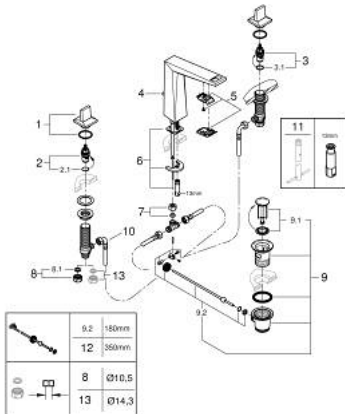

20 627 000 ALLURE BRILLIANT BATERIJA ZA UMIVAONIK 1/2", 3 OTVORA L-SIZE

PRODUCT DESCRIPTION

- Colour: chrome
- keramičke glave 1/2", 90°
- GROHE LongLife premaz
- GROHE EcoJoy tehnologija za manju potrošnju vode i savršen protok
- maximum flow rate (at 3 bar): 5 l/min
- izlivna cev sa integrisanim perlatorom
- automatski gornji deo za sifon 1 1/4"
- fleksibilna spojna creva, otporna na pritisak između izlivne cevi i bočnih ventila
- min. preporučeni pritisak 1.0 bar

20 627 000 ALLURE BRILLIANT BATERIJA ZA UMIVAONIK 1/2", 3 OTVORA L-SIZE

SPARE PARTS, октобар 2021 – now

- 1: Handle pair (Spare part-nr. 48320000)
 - 2: Keramička glava 1/2" (Spare part-nr. 45882000)
 - 2.1: O-prsten Ø18,2 x Ø1,7 (Spare part-nr. 0392400M)
 - 3: Keramička glava 1/2" (Spare part-nr. 45883000)
 - 3.1: O-prsten Ø18,2 x Ø1,7 (Spare part-nr. 0392400M)
 - 4: Automatska šipka (Spare part-nr. 46787000)
 - 5: Race (Spare part-nr. 46794000)
 - 6: Pribor za učvršćivanje (Spare part-nr. 46671000)
 - 7: Kompresiona spojnica 3/8" (Spare part-nr. 12914000)
 - 7.1: Dichtung (Spare part-nr. 45279000)
 - 8: Spojni navoj 1/2" (Spare part-nr. 1290100M)
 - 8.1: Dichtung od fiber vlakna poluprećnika Ø18,5 x Ø12 x 2 (Spare part-nr. 0138900M)
 - 9: Set za odлив otpadne vode 1 1/4" (Spare part-nr. 28910000)
 - 9.1: Utikać (Spare part-nr. 07182000)
 - 9.2: Noseća osovina (Spare part-nr. 07052000)
 - 10: Fleksibilno crevo za povezivanje (Spare part-nr. 45704000)
 - 11: Instalacioni ključ (Spare part-nr. 19017000)*
 - 12: Noseća osovina (Spare part-nr. 07341000)*
 - 13: Spojni navoj 1/2" x 14.5 mm (Spare part-nr. 1290200M)*
- * Optional accessories