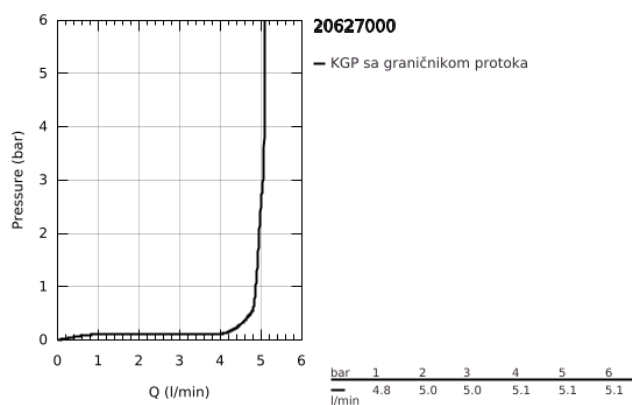

20 627 000 ALLURE BRILLIANT BATERIJA ZA UMIVAONIK 1/2", 3 OTVORA L-SIZE

PRODUCT DESCRIPTION

- Colour: chrome
- keramičke glave 1/2", 90°
- GROHE LongLife premaz
- GROHE EcoJoy tehnologija za manju potrošnju vode i savršen protok
- maximum flow rate (at 3 bar): 5 l/min
- izlivna cev sa integrisanim perlatorom
- automatski gornji deo za sifon 1 1/4"
- fleksibilna spojna creva, otporna na pritisak između izlivne cevi i bočnih ventila
- min. preporučeni pritisak 1.0 bar

20 627 000 ALLURE BRILLIANT BATERIJA ZA UMIVAONIK 1/2", 3 OTVORA L-SIZE

SPARE PARTS, октобар 2021 – now

- 1: Handle pair (Spare part-nr. 48320000)
 - 2: Keramička glava 1/2" (Spare part-nr. 45882000)
 - 2.1: O-prsten Ø18,2 x Ø1,7 (Spare part-nr. 0392400M)
 - 3: Keramička glava 1/2" (Spare part-nr. 45883000)
 - 3.1: O-prsten Ø18,2 x Ø1,7 (Spare part-nr. 0392400M)
 - 4: Automatska šipka (Spare part-nr. 46787000)
 - 5: Race (Spare part-nr. 46794000)
 - 6: Pribor za učvršćivanje (Spare part-nr. 46671000)
 - 7: Kompresiona spojnica 3/8" (Spare part-nr. 12914000)
 - 7.1: Dichtung (Spare part-nr. 45279000)
 - 8: Spojni navoj 1/2" (Spare part-nr. 1290100M)
 - 8.1: Dichtung od fiber vlakna poluprećnika Ø18,5 x Ø12 x 2 (Spare part-nr. 0138900M)
 - 9: Set za odлив otpadne vode 1 1/4" (Spare part-nr. 28910000)
 - 9.1: Utikać (Spare part-nr. 07182000)
 - 9.2: Noseća osovina (Spare part-nr. 07052000)
 - 10: Fleksibilno crevo za povezivanje (Spare part-nr. 45704000)
 - 11: Instalacioni ključ (Spare part-nr. 19017000)*
 - 12: Noseća osovina (Spare part-nr. 07341000)*
 - 13: Spojni navoj 1/2" x 14.5 mm (Spare part-nr. 1290200M)*
- * Optional accessories