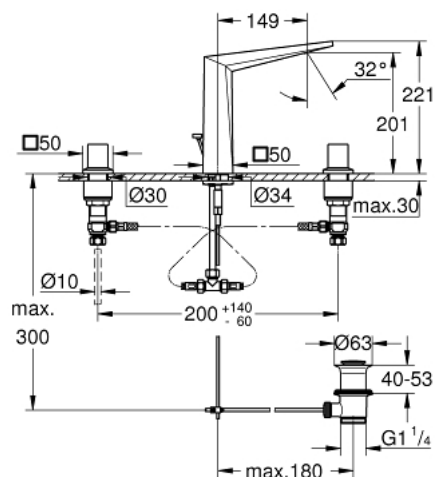

20 627 000 ALLURE BRILLIANT BATERIJA ZA UMIVAONIK 1/2", 3 OTVORA L-SIZE

PRODUCT DESCRIPTION

- Colour: chrome
- keramičke glave 1/2", 90°
- GROHE LongLife premaz
- GROHE EcoJoy tehnologija za manju potrošnju vode i savršen protok
- maximum flow rate (at 3 bar): 5 l/min
- izlivna cev sa integrisanim perlatorom
- automatski gornji deo za sifon 1 1/4"
- fleksibilna spojna creva, otporna na pritisak između izlivne cevi i bočnih ventila
- min. preporučeni pritisak 1.0 bar

20 627 000 ALLURE BRILLIANT BATERIJA ZA UMIVAONIK 1/2", 3 OTVORA L-SIZE

SPARE PARTS, октобар 2021 – now

- 1: Handle pair (Spare part-nr. 48320000)
 - 2: Keramička glava 1/2" (Spare part-nr. 45882000)
 - 2.1: O-prsten Ø18,2 x Ø1,7 (Spare part-nr. 0392400M)
 - 3: Keramička glava 1/2" (Spare part-nr. 45883000)
 - 3.1: O-prsten Ø18,2 x Ø1,7 (Spare part-nr. 0392400M)
 - 4: Automatska šipka (Spare part-nr. 46787000)
 - 5: Race (Spare part-nr. 46794000)
 - 6: Pribor za učvršćivanje (Spare part-nr. 46671000)
 - 7: Kompresiona spojnica 3/8" (Spare part-nr. 12914000)
 - 7.1: Dichtung (Spare part-nr. 45279000)
 - 8: Spojni navoj 1/2" (Spare part-nr. 1290100M)
 - 8.1: Dichtung od fiber vlakna poluprećnika Ø18,5 x Ø12 x 2 (Spare part-nr. 0138900M)
 - 9: Set za odлив otpadne vode 1 1/4" (Spare part-nr. 28910000)
 - 9.1: Utikać (Spare part-nr. 07182000)
 - 9.2: Noseća osovina (Spare part-nr. 07052000)
 - 10: Fleksibilno crevo za povezivanje (Spare part-nr. 45704000)
 - 11: Instalacioni ključ (Spare part-nr. 19017000)*
 - 12: Noseća osovina (Spare part-nr. 07341000)*
 - 13: Spojni navoj 1/2" x 14.5 mm (Spare part-nr. 1290200M)*
- * Optional accessories