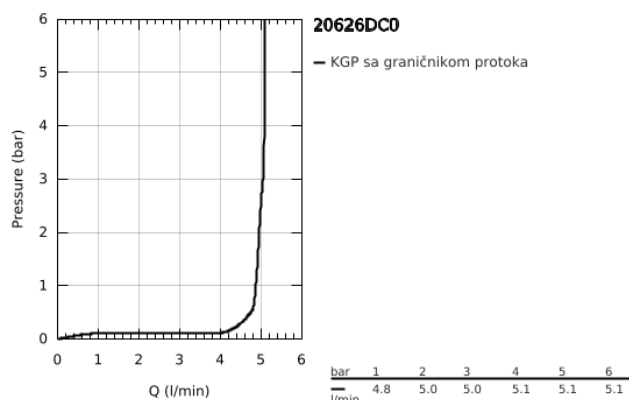

20 626 DC0 ALLURE BRILLIANT BATERIJA ZA UMIVAONIK 1/2", 3 OTVORA M-SIZE

PRODUCT DESCRIPTION

- Colour: supersteel
- keramičke glave 1/2", 90°
- GROHE LongLife premaz
- GROHE EcoJoy tehnologija za manju potrošnju vode i savršen protok
- maximum flow rate (at 3 bar): 5 l/min
- low spout with integrated mousseur
- automatski gornji deo za sifon 1 1/4"
- fleksibilna spojna creva, otporna na pritisak između izlivne cevi i bočnih ventila
- min. preporučeni pritisak 1.0 bar

20 626 DC0 ALLURE BRILLIANT BATERIJA ZA UMIVAONIK 1/2", 3 OTVORA M-SIZE

SPARE PARTS, октобар 2021 – now

- 1: Handle pair (Spare part-nr. 48320DC0)
- 2: Keramička glava 1/2" (Spare part-nr. 45882000)
- 2.1: O-prsten Ø18,2 x Ø1,7 (Spare part-nr. 0392400M)
- 3: Keramička glava 1/2" (Spare part-nr. 45883000)
- 3.1: O-prsten Ø18,2 x Ø1,7 (Spare part-nr. 0392400M)
- 4: Automatska šipka (Spare part-nr. 46787DC0)
- 5: Race (Spare part-nr. 46794DC0)
- 6: Limitator protoka (Spare part-nr. 48160000)
- 7: Pribor za učvršćivanje (Spare part-nr. 46671000)
- 8: Kompresiona spojnica 3/8" (Spare part-nr. 12914000)
- 8.1: Dichtung (Spare part-nr. 45279000)
- 9: Set za odлив otpadne vode 1 1/4" (Spare part-nr. 28910DC0)
- 9.1: Utikač (Spare part-nr. 07182DC0)
- 9.2: Noseća osovina (Spare part-nr. 07052000)
- 10: Spojni navoj 1/2" (Spare part-nr. 1290100M)
- 10.1: Dichtung od fiber vlakna poluprečnika Ø18,5 x Ø12 x 2 (Spare part-nr. 0138900M)
- 11: Fleksibilno crevo za povezivanje (Spare part-nr. 45704000)
- 12: Instalacioni ključ (Spare part-nr. 19017000)*
- 13: Noseća osovina (Spare part-nr. 07341000)*
- 14: Spojni navoj 1/2" x 14.5 mm (Spare part-nr. 1290200M)*
- 14.1: Dichtung od fiber vlakna poluprečnika Ø18,5 x Ø12 x 2 (Spare part-nr. 0138900M)