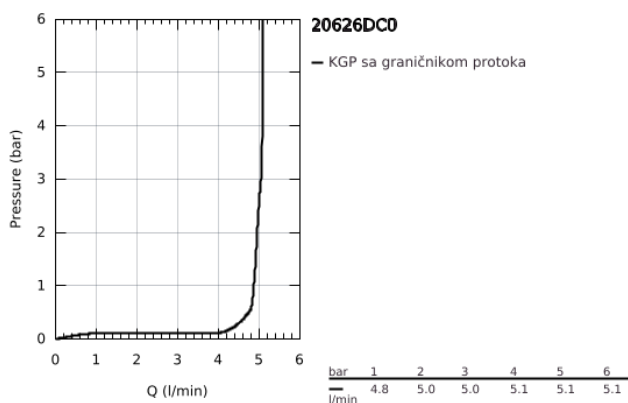

20 626 DC0 ALLURE BRILLIANT BATERIJA ZA UMIVAONIK 1/2", 3 OTVORA M-SIZE

PRODUCT DESCRIPTION

- Colour: supersteel
- keramičke glave 1/2", 90°
- GROHE LongLife premaz
- AquaCalibrator
- maximum flow rate (at 3 bar): 5 l/min
- low spout with integrated mousseur
- automatski gornji deo za sifon 1 1/4"
- fleksibilna spojna creva, otporna na pritisak između izlivne cevi i bočnih ventila
- min. preporučeni pritisak 1.0 bar

20 626 DC0 ALLURE BRILLIANT BATERIJA ZA UMIVAONIK 1/2", 3 OTVORA M-SIZE

SPARE PARTS, октобар 2021 – now

- 1: Handle pair (Spare part-nr. 48320DC0)
- 2: Keramička glava 1/2" (Spare part-nr. 45882000)
- 2.1: O-prsten Ø18,2 x Ø1,7 (Spare part-nr. 0392400M)
- 3: Keramička glava 1/2" (Spare part-nr. 45883000)
- 3.1: O-prsten Ø18,2 x Ø1,7 (Spare part-nr. 0392400M)
- 4: Automatska šipka (Spare part-nr. 46787DC0)
- 5: Race (Spare part-nr. 46794DC0)
- 6: Limitator protoka (Spare part-nr. 48160000)
- 7: Pribor za učvršćivanje (Spare part-nr. 46671000)
- 8: Kompresiona spojnica 3/8" (Spare part-nr. 12914000)
- 8.1: Dichtung (Spare part-nr. 45279000)
- 9: Set za odлив otpadne vode 1 1/4" (Spare part-nr. 28910DC0)
- 9.1: Utikač (Spare part-nr. 07182DC0)
- 9.2: Noseća osovina (Spare part-nr. 07052000)
- 10: Spojni navoj 1/2" (Spare part-nr. 1290100M)
- 10.1: Dichtung od fiber vlakna poluprećnika Ø18,5 x Ø12 x 2 (Spare part-nr. 0138900M)
- 11: Fleksibilno crevo za povezivanje (Spare part-nr. 45704000)
- 12: Instalacioni ključ (Spare part-nr. 19017000)*
- 13: Noseća osovina (Spare part-nr. 07341000)*
- 14: Spojni navoj 1/2" x 14.5 mm (Spare part-nr. 1290200M)*
- 14.1: Dichtung od fiber vlakna poluprećnika Ø18,5 x Ø12 x 2 (Spare part-nr. 0138900M)