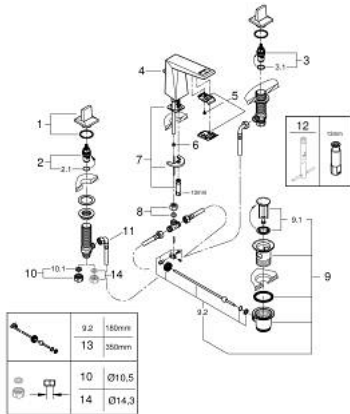

20 626 DC0 ALLURE BRILLIANT BATERIJA ZA UMIVAONIK 1/2", 3 OTVORA M-SIZE

PRODUCT DESCRIPTION

- Colour: supersteel
- keramičke glave 1/2", 90°
- GROHE LongLife premaz
- AquaCalibrator
- maximum flow rate (at 3 bar): 5 l/min
- low spout with integrated mousseur
- automatski gornji deo za sifon 1 1/4"
- fleksibilna spojna creva, otporna na pritisak između izlivne cevi i bočnih ventila
- min. preporučeni pritisak 1.0 bar

20 626 DC0 ALLURE BRILLIANT BATERIJA ZA UMIVAONIK 1/2", 3 OTVORA M-SIZE

SPARE PARTS, октобар 2021 – now

- 1: Handle pair (Spare part-nr. 48320DC0)
- 2: Keramička glava 1/2" (Spare part-nr. 45882000)
- 2.1: O-prsten Ø18,2 x Ø1,7 (Spare part-nr. 0392400M)
- 3: Keramička glava 1/2" (Spare part-nr. 45883000)
- 3.1: O-prsten Ø18,2 x Ø1,7 (Spare part-nr. 0392400M)
- 4: Automatska šipka (Spare part-nr. 46787DC0)
- 5: Race (Spare part-nr. 46794DC0)
- 6: Limitator protoka (Spare part-nr. 48160000)
- 7: Pribor za učvršćivanje (Spare part-nr. 46671000)
- 8: Kompresiona spojnica 3/8" (Spare part-nr. 12914000)
- 8.1: Dichtung (Spare part-nr. 45279000)
- 9: Set za odлив otpadne vode 1 1/4" (Spare part-nr. 28910DC0)
- 9.1: Utikač (Spare part-nr. 07182DC0)
- 9.2: Noseća osovina (Spare part-nr. 07052000)
- 10: Spojni navoj 1/2" (Spare part-nr. 1290100M)
- 10.1: Dichtung od fiber vlakna poluprećnika Ø18,5 x Ø12 x 2 (Spare part-nr. 0138900M)
- 11: Fleksibilno crevo za povezivanje (Spare part-nr. 45704000)
- 12: Instalacioni ključ (Spare part-nr. 19017000)*
- 13: Noseća osovina (Spare part-nr. 07341000)*
- 14: Spojni navoj 1/2" x 14.5 mm (Spare part-nr. 1290200M)*
- 14.1: Dichtung od fiber vlakna poluprećnika Ø18,5 x Ø12 x 2 (Spare part-nr. 0138900M)