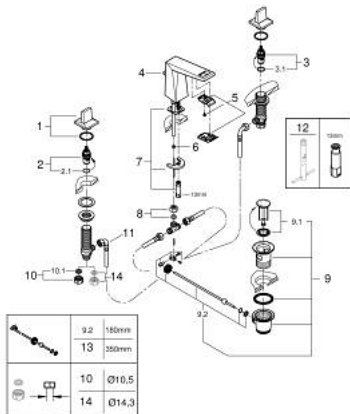

20 626 DC0 ALLURE BRILLIANT BATERIJA ZA UMIVAONIK 1/2", 3 OTVORA M-SIZE

PRODUCT DESCRIPTION

- Colour: supersteel
- keramičke glave 1/2", 90°
- GROHE LongLife premaz
- GROHE EcoJoy tehnologija za manju potrošnju vode i savršen protok
- maximum flow rate (at 3 bar): 5 l/min
- low spout with integrated mousseur
- automatski gornji deo za sifon 1 1/4"
- fleksibilna spojna creva, otporna na pritisak između izlivne cevi i bočnih ventila
- min. preporučeni pritisak 1.0 bar

20 626 DC0 ALLURE BRILLIANT BATERIJA ZA UMIVAONIK 1/2", 3 OTVORA M-SIZE

SPARE PARTS, октобар 2021 – now

- 1: Handle pair (Spare part-nr. 48320DC0)
- 2: Keramička glava 1/2" (Spare part-nr. 45882000)
- 2.1: O-prsten Ø18,2 x Ø1,7 (Spare part-nr. 0392400M)
- 3: Keramička glava 1/2" (Spare part-nr. 45883000)
- 3.1: O-prsten Ø18,2 x Ø1,7 (Spare part-nr. 0392400M)
- 4: Automatska šipka (Spare part-nr. 46787DC0)
- 5: Race (Spare part-nr. 46794DC0)
- 6: Limitator protoka (Spare part-nr. 48160000)
- 7: Pribor za učvršćivanje (Spare part-nr. 46671000)
- 8: Kompresiona spojnica 3/8" (Spare part-nr. 12914000)
- 8.1: Dichtung (Spare part-nr. 45279000)
- 9: Set za odлив otpadne vode 1 1/4" (Spare part-nr. 28910DC0)
- 9.1: Utikač (Spare part-nr. 07182DC0)
- 9.2: Noseća osovina (Spare part-nr. 07052000)
- 10: Spojni navoj 1/2" (Spare part-nr. 1290100M)
- 10.1: Dichtung od fiber vlakna poluprečnika Ø18,5 x Ø12 x 2 (Spare part-nr. 0138900M)
- 11: Fleksibilno crevo za povezivanje (Spare part-nr. 45704000)
- 12: Instalacioni ključ (Spare part-nr. 19017000)*
- 13: Noseća osovina (Spare part-nr. 07341000)*
- 14: Spojni navoj 1/2" x 14.5 mm (Spare part-nr. 1290200M)*
- 14.1: Dichtung od fiber vlakna poluprečnika Ø18,5 x Ø12 x 2 (Spare part-nr. 0138900M)