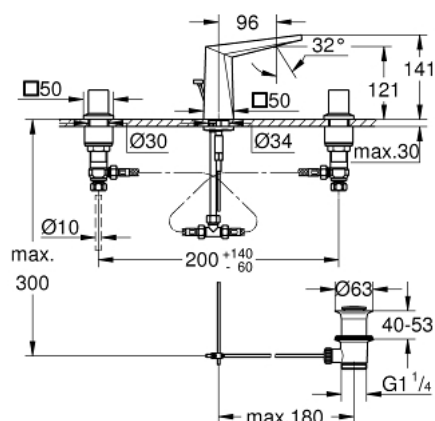

20 626 DC0 ALLURE BRILLIANT BATERIJA ZA UMIVAONIK 1/2", 3 OTVORA M-SIZE

PRODUCT DESCRIPTION

- Colour: supersteel
- keramičke glave 1/2", 90°
- GROHE LongLife premaz
- GROHE EcoJoy tehnologija za manju potrošnju vode i savršen protok
- maximum flow rate (at 3 bar): 5 l/min
- low spout with integrated mousseur
- automatski gornji deo za sifon 1 1/4"
- fleksibilna spojna creva, otporna na pritisak između izlivne cevi i bočnih ventila
- min. preporučeni pritisak 1.0 bar

20 626 DC0 ALLURE BRILLIANT BATERIJA ZA UMIVAONIK 1/2", 3 OTVORA M-SIZE

SPARE PARTS, октобар 2021 – now

- 1: Handle pair (Spare part-nr. 48320DC0)
- 2: Keramička glava 1/2" (Spare part-nr. 45882000)
- 2.1: O-prsten Ø18,2 x Ø1,7 (Spare part-nr. 0392400M)
- 3: Keramička glava 1/2" (Spare part-nr. 45883000)
- 3.1: O-prsten Ø18,2 x Ø1,7 (Spare part-nr. 0392400M)
- 4: Automatska šipka (Spare part-nr. 46787DC0)
- 5: Race (Spare part-nr. 46794DC0)
- 6: Limitator protoka (Spare part-nr. 48160000)
- 7: Pribor za učvršćivanje (Spare part-nr. 46671000)
- 8: Kompresiona spojnica 3/8" (Spare part-nr. 12914000)
- 8.1: Dichtung (Spare part-nr. 45279000)
- 9: Set za odлив otpadne vode 1 1/4" (Spare part-nr. 28910DC0)
- 9.1: Utikač (Spare part-nr. 07182DC0)
- 9.2: Noseća osovina (Spare part-nr. 07052000)
- 10: Spojni navoj 1/2" (Spare part-nr. 1290100M)
- 10.1: Dichtung od fiber vlakna poluprečnika Ø18,5 x Ø12 x 2 (Spare part-nr. 0138900M)
- 11: Fleksibilno crevo za povezivanje (Spare part-nr. 45704000)
- 12: Instalacioni ključ (Spare part-nr. 19017000)*
- 13: Noseća osovina (Spare part-nr. 07341000)*
- 14: Spojni navoj 1/2" x 14.5 mm (Spare part-nr. 1290200M)*
- 14.1: Dichtung od fiber vlakna poluprečnika Ø18,5 x Ø12 x 2 (Spare part-nr. 0138900M)