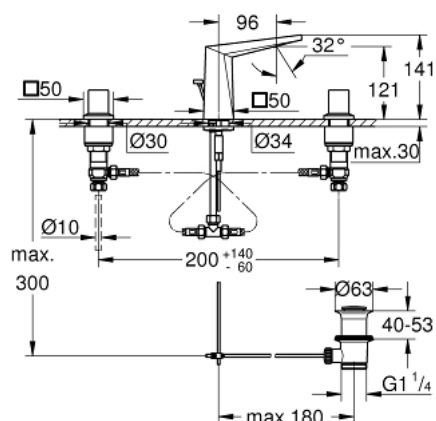

20 626 DC0 ALLURE BRILLIANT BATERIJA ZA UMIVAONIK 1/2", 3 OTVORA M-SIZE

PRODUCT DESCRIPTION

- Colour: supersteel
- keramičke glave 1/2", 90°
- GROHE LongLife premaz
- AquaCalibrator
- maximum flow rate (at 3 bar): 5 l/min
- low spout with integrated mousseur
- automatski gornji deo za sifon 1 1/4"
- fleksibilna spojna creva, otporna na pritisak između izlivne cevi i bočnih ventila
- min. preporučeni pritisak 1.0 bar

20 626 DC0 ALLURE BRILLIANT BATERIJA ZA UMIVAONIK 1/2", 3 OTVORA M-SIZE

SPARE PARTS, октобар 2021 – now

- 1: Handle pair (Spare part-nr. 48320DC0)
- 2: Keramička glava 1/2" (Spare part-nr. 45882000)
- 2.1: O-prsten Ø18,2 x Ø1,7 (Spare part-nr. 0392400M)
- 3: Keramička glava 1/2" (Spare part-nr. 45883000)
- 3.1: O-prsten Ø18,2 x Ø1,7 (Spare part-nr. 0392400M)
- 4: Automatska šipka (Spare part-nr. 46787DC0)
- 5: Race (Spare part-nr. 46794DC0)
- 6: Limitator protoka (Spare part-nr. 48160000)
- 7: Pribor za učvršćivanje (Spare part-nr. 46671000)
- 8: Kompresiona spojnica 3/8" (Spare part-nr. 12914000)
- 8.1: Dichtung (Spare part-nr. 45279000)
- 9: Set za odлив otpadne vode 1 1/4" (Spare part-nr. 28910DC0)
- 9.1: Utikač (Spare part-nr. 07182DC0)
- 9.2: Noseća osovina (Spare part-nr. 07052000)
- 10: Spojni navoj 1/2" (Spare part-nr. 1290100M)
- 10.1: Dichtung od fiber vlakna poluprećnika Ø18,5 x Ø12 x 2 (Spare part-nr. 0138900M)
- 11: Fleksibilno crevo za povezivanje (Spare part-nr. 45704000)
- 12: Instalacioni ključ (Spare part-nr. 19017000)*
- 13: Noseća osovina (Spare part-nr. 07341000)*
- 14: Spojni navoj 1/2" x 14.5 mm (Spare part-nr. 1290200M)*
- 14.1: Dichtung od fiber vlakna poluprećnika Ø18,5 x Ø12 x 2 (Spare part-nr. 0138900M)