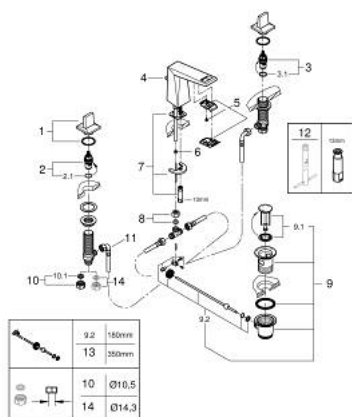

20 626 AL0 ALLURE BRILLIANT BATERIJA ZA UMIVAONIK 1/2", 3 OTVORA M-SIZE

PRODUCT DESCRIPTION

- Colour: brushed hard graphite
- keramičke glave 1/2", 90°
- GROHE LongLife premaz
- GROHE EcoJoy tehnologija za manju potrošnju vode i savršen protok
- maximum flow rate (at 3 bar): 5 l/min
- low spout with integrated mousseur
- automatski gornji deo za sifon 1 1/4"
- fleksibilna spojna creva, otporna na pritisak između izlivne cevi i bočnih ventila
- min. preporučeni pritisak 1.0 bar

20 626 AL0 ALLURE BRILLIANT BATERIJA ZA UMIVAONIK 1/2", 3 OTVORA M-SIZE

SPARE PARTS, октобар 2021 – now

- 1: Handle pair (Spare part-nr. 48320AL0)
 - 2: Keramička glava 1/2" (Spare part-nr. 45882000)
 - 2.1: O-prsten Ø18,2 x Ø1,7 (Spare part-nr. 0392400M)
 - 3: Keramička glava 1/2" (Spare part-nr. 45883000)
 - 3.1: O-prsten Ø18,2 x Ø1,7 (Spare part-nr. 0392400M)
 - 4: Automatska šipka (Spare part-nr. 46787AL0)
 - 5: Race (Spare part-nr. 46794AL0)
 - 6: Limitator protoka (Spare part-nr. 48160000)
 - 7: Pribor za učvršćivanje (Spare part-nr. 46671000)
 - 8: Kompresiona spojnica 3/8" (Spare part-nr. 12914000)
 - 8.1: Dichtung (Spare part-nr. 45279000)
 - 9: Set za odлив otpadne vode 1 1/4" (Spare part-nr. 28910AL0)
 - 9.1: Utikač (Spare part-nr. 07182AL0)
 - 9.2: Noseća osovina (Spare part-nr. 07052000)
 - 10: Spojni navoj 1/2" (Spare part-nr. 1290100M)
 - 10.1: Dichtung od fiber vlakna poluprećnika Ø18,5 x Ø12 x 2 (Spare part-nr. 0138900M)
 - 11: Fleksibilno crevo za povezivanje (Spare part-nr. 45704000)
 - 12: Instalacioni ključ (Spare part-nr. 19017000)*
 - 13: Noseća osovina (Spare part-nr. 07341000)*
 - 14: Spojni navoj 1/2" x 14.5 mm (Spare part-nr. 1290200M)*
- * Optional accessories