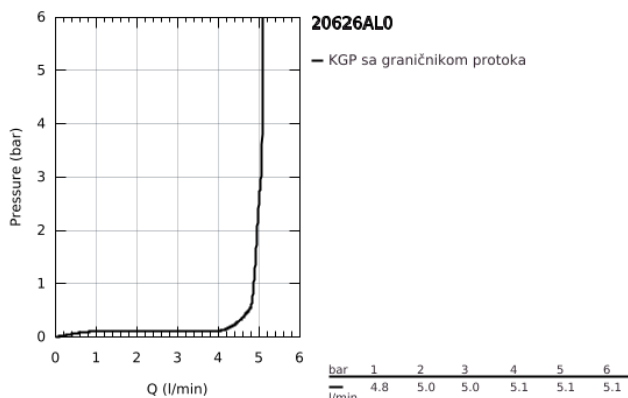

20 626 AL0 ALLURE BRILLIANT BATERIJA ZA UMIVAONIK 1/2", 3 OTVORA M-SIZE

PRODUCT DESCRIPTION

- Colour: brushed hard graphite
- keramičke glave 1/2", 90°
- GROHE LongLife premaz
- GROHE EcoJoy tehnologija za manju potrošnju vode i savršen protok
- maximum flow rate (at 3 bar): 5 l/min
- low spout with integrated mousseur
- automatski gornji deo za sifon 1 1/4"
- fleksibilna spojna creva, otporna na pritisak između izlivne cevi i bočnih ventila
- min. preporučeni pritisak 1.0 bar

20 626 AL0 ALLURE BRILLIANT BATERIJA ZA UMIVAONIK 1/2", 3 OTVORA M-SIZE

SPARE PARTS, октобар 2021 – now

- 1: Handle pair (Spare part-nr. 48320AL0)
 - 2: Keramička glava 1/2" (Spare part-nr. 45882000)
 - 2.1: O-prsten Ø18,2 x Ø1,7 (Spare part-nr. 0392400M)
 - 3: Keramička glava 1/2" (Spare part-nr. 45883000)
 - 3.1: O-prsten Ø18,2 x Ø1,7 (Spare part-nr. 0392400M)
 - 4: Automatska šipka (Spare part-nr. 46787AL0)
 - 5: Race (Spare part-nr. 46794AL0)
 - 6: Limitator protoka (Spare part-nr. 48160000)
 - 7: Pribor za učvršćivanje (Spare part-nr. 46671000)
 - 8: Kompresiona spojnica 3/8" (Spare part-nr. 12914000)
 - 8.1: Dichtung (Spare part-nr. 45279000)
 - 9: Set za odлив otpadne vode 1 1/4" (Spare part-nr. 28910AL0)
 - 9.1: Utikač (Spare part-nr. 07182AL0)
 - 9.2: Noseća osovina (Spare part-nr. 07052000)
 - 10: Spojni navoj 1/2" (Spare part-nr. 1290100M)
 - 10.1: Dichtung od fiber vlakna poluprećnika Ø18,5 x Ø12 x 2 (Spare part-nr. 0138900M)
 - 11: Fleksibilno crevo za povezivanje (Spare part-nr. 45704000)
 - 12: Instalacioni ključ (Spare part-nr. 19017000)*
 - 13: Noseća osovina (Spare part-nr. 07341000)*
 - 14: Spojni navoj 1/2" x 14.5 mm (Spare part-nr. 1290200M)*
- * Optional accessories