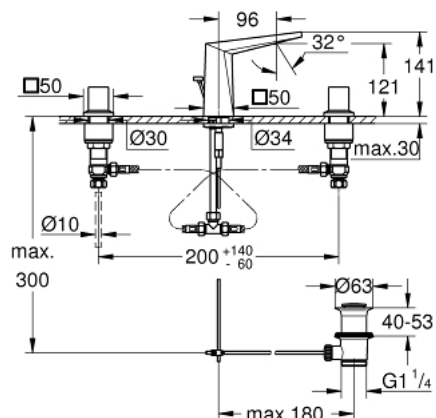

20 626 AL0 ALLURE BRILLIANT BATERIJA ZA UMIVAONIK 1/2", 3 OTVORA M-SIZE

PRODUCT DESCRIPTION

- Colour: brushed hard graphite
- keramičke glave 1/2", 90°
- GROHE LongLife premaz
- GROHE EcoJoy tehnologija za manju potrošnju vode i savršen protok
- maximum flow rate (at 3 bar): 5 l/min
- low spout with integrated mousseur
- automatski gornji deo za sifon 1 1/4"
- fleksibilna spojna creva, otporna na pritisak između izlivne cevi i bočnih ventila
- min. preporučeni pritisak 1.0 bar

20 626 AL0 ALLURE BRILLIANT BATERIJA ZA UMIVAONIK 1/2", 3 OTVORA M-SIZE

SPARE PARTS, октобар 2021 – now

- 1: Handle pair (Spare part-nr. 48320AL0)
 - 2: Keramička glava 1/2" (Spare part-nr. 45882000)
 - 2.1: O-prsten Ø18,2 x Ø1,7 (Spare part-nr. 0392400M)
 - 3: Keramička glava 1/2" (Spare part-nr. 45883000)
 - 3.1: O-prsten Ø18,2 x Ø1,7 (Spare part-nr. 0392400M)
 - 4: Automatska šipka (Spare part-nr. 46787AL0)
 - 5: Race (Spare part-nr. 46794AL0)
 - 6: Limitator protoka (Spare part-nr. 48160000)
 - 7: Pribor za učvršćivanje (Spare part-nr. 46671000)
 - 8: Kompresiona spojnica 3/8" (Spare part-nr. 12914000)
 - 8.1: Dichtung (Spare part-nr. 45279000)
 - 9: Set za odлив otpadne vode 1 1/4" (Spare part-nr. 28910AL0)
 - 9.1: Utikač (Spare part-nr. 07182AL0)
 - 9.2: Noseća osovina (Spare part-nr. 07052000)
 - 10: Spojni navoj 1/2" (Spare part-nr. 1290100M)
 - 10.1: Dichtung od fiber vlakna poluprećnika Ø18,5 x Ø12 x 2 (Spare part-nr. 0138900M)
 - 11: Fleksibilno crevo za povezivanje (Spare part-nr. 45704000)
 - 12: Instalacioni ključ (Spare part-nr. 19017000)*
 - 13: Noseća osovina (Spare part-nr. 07341000)*
 - 14: Spojni navoj 1/2" x 14.5 mm (Spare part-nr. 1290200M)*
- * Optional accessories