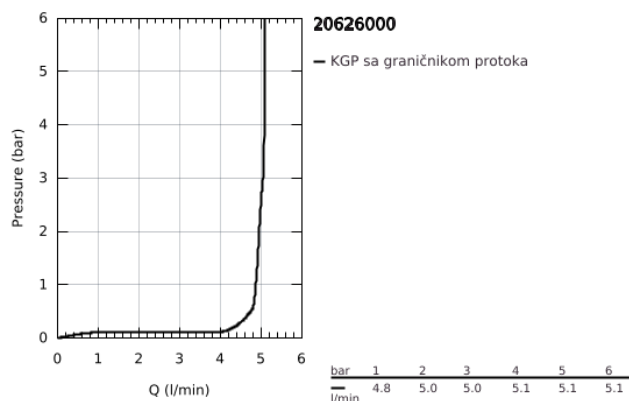

20 626 000 ALLURE BRILLIANT BATERIJA ZA UMIVAONIK 1/2", 3 OTVORA M-SIZE

PRODUCT DESCRIPTION

- Colour: chrome
- keramičke glave 1/2", 90°
- GROHE LongLife premaz
- GROHE EcoJoy tehnologija za manju potrošnju vode i savršen protok
- maximum flow rate (at 3 bar): 5 l/min
- low spout with integrated mousseur
- automatski gornji deo za sifon 1 1/4"
- fleksibilna spojna creva, otporna na pritisak između izlivne cevi i bočnih ventila
- min. preporučeni pritisak 1.0 bar

20 626 000 ALLURE BRILLIANT BATERIJA ZA UMIVAONIK 1/2", 3 OTVORA M-SIZE

SPARE PARTS, октобар 2021 – now

- 1: Handle pair (Spare part-nr. 48320000)
- 2: Keramička glava 1/2" (Spare part-nr. 45882000)
- 2.1: O-prsten Ø18,2 x Ø1,7 (Spare part-nr. 0392400M)
- 3: Keramička glava 1/2" (Spare part-nr. 45883000)
- 3.1: O-prsten Ø18,2 x Ø1,7 (Spare part-nr. 0392400M)
- 4: Automatska šipka (Spare part-nr. 46787000)
- 5: Race (Spare part-nr. 46794000)
- 6: Limitator protoka (Spare part-nr. 48160000)
- 7: Pribor za učvršćivanje (Spare part-nr. 46671000)
- 8: Kompresiona spojnica 3/8" (Spare part-nr. 12914000)
- 8.1: Dichtung (Spare part-nr. 45279000)
- 9: Set za odлив otpadne vode 1 1/4" (Spare part-nr. 28910000)
- 9.1: Utikač (Spare part-nr. 07182000)
- 9.2: Noseća osovina (Spare part-nr. 07052000)
- 10: Spojni navoj 1/2" (Spare part-nr. 1290100M)
- 10.1: Dichtung od fiber vlakna poluprećnika Ø18,5 x Ø12 x 2 (Spare part-nr. 0138900M)
- 11: Fleksibilno crevo za povezivanje (Spare part-nr. 45704000)
- 12: Instalacioni ključ (Spare part-nr. 19017000)*
- 13: Noseća osovina (Spare part-nr. 07341000)*
- 14: Spojni navoj 1/2" x 14.5 mm (Spare part-nr. 1290200M)*