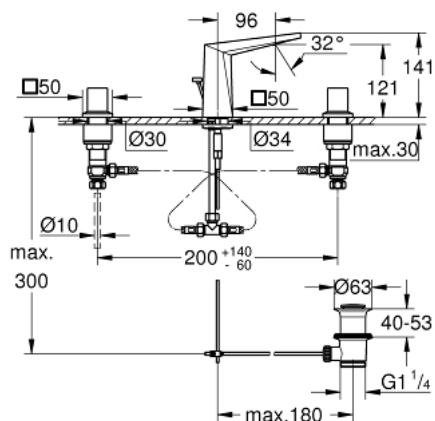

20 626 000 ALLURE BRILLIANT BATERIJA ZA UMIVAONIK 1/2", 3 OTVORA M-SIZE

PRODUCT DESCRIPTION

- Colour: chrome
- keramičke glave 1/2", 90°
- GROHE LongLife premaz
- GROHE EcoJoy tehnologija za manju potrošnju vode i savršen protok
- maximum flow rate (at 3 bar): 5 l/min
- low spout with integrated mousseur
- automatski gornji deo za sifon 1 1/4"
- fleksibilna spojna creva, otporna na pritisak između izlivne cevi i bočnih ventila
- min. preporučeni pritisak 1.0 bar

20 626 000 ALLURE BRILLIANT BATERIJA ZA UMIVAONIK 1/2", 3 OTVORA M-SIZE

SPARE PARTS, октобар 2021 – now

- 1: Handle pair (Spare part-nr. 48320000)
- 2: Keramička glava 1/2" (Spare part-nr. 45882000)
- 2.1: O-prsten Ø18,2 x Ø1,7 (Spare part-nr. 0392400M)
- 3: Keramička glava 1/2" (Spare part-nr. 45883000)
- 3.1: O-prsten Ø18,2 x Ø1,7 (Spare part-nr. 0392400M)
- 4: Automatska šipka (Spare part-nr. 46787000)
- 5: Race (Spare part-nr. 46794000)
- 6: Limitator protoka (Spare part-nr. 48160000)
- 7: Pribor za učvršćivanje (Spare part-nr. 46671000)
- 8: Kompresiona spojnica 3/8" (Spare part-nr. 12914000)
- 8.1: Dichtung (Spare part-nr. 45279000)
- 9: Set za odлив otpadne vode 1 1/4" (Spare part-nr. 28910000)
- 9.1: Utikač (Spare part-nr. 07182000)
- 9.2: Noseća osovina (Spare part-nr. 07052000)
- 10: Spojni navoj 1/2" (Spare part-nr. 1290100M)
- 10.1: Dichtung od fiber vlakna poluprećnika Ø18,5 x Ø12 x 2 (Spare part-nr. 0138900M)
- 11: Fleksibilno crevo za povezivanje (Spare part-nr. 45704000)
- 12: Instalacioni ključ (Spare part-nr. 19017000)*
- 13: Noseća osovina (Spare part-nr. 07341000)*
- 14: Spojni navoj 1/2" x 14.5 mm (Spare part-nr. 1290200M)*