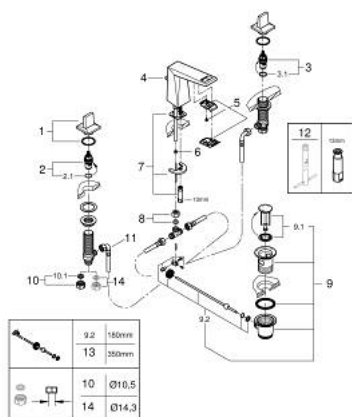

20 626 000 ALLURE BRILLIANT BATERIJA ZA UMIVAONIK 1/2", 3 OTVORA M-SIZE

PRODUCT DESCRIPTION

- Colour: chrome
- keramičke glave 1/2", 90°
- GROHE LongLife premaz
- GROHE EcoJoy tehnologija za manju potrošnju vode i savršen protok
- maximum flow rate (at 3 bar): 5 l/min
- low spout with integrated mousseur
- automatski gornji deo za sifon 1 1/4"
- fleksibilna spojna creva, otporna na pritisak između izlivne cevi i bočnih ventila
- min. preporučeni pritisak 1.0 bar

20 626 000 ALLURE BRILLIANT BATERIJA ZA UMIVAONIK 1/2", 3 OTVORA M-SIZE

SPARE PARTS, октобар 2021 – now

- 1: Handle pair (Spare part-nr. 48320000)
- 2: Keramička glava 1/2" (Spare part-nr. 45882000)
- 2.1: O-prsten Ø18,2 x Ø1,7 (Spare part-nr. 0392400M)
- 3: Keramička glava 1/2" (Spare part-nr. 45883000)
- 3.1: O-prsten Ø18,2 x Ø1,7 (Spare part-nr. 0392400M)
- 4: Automatska šipka (Spare part-nr. 46787000)
- 5: Race (Spare part-nr. 46794000)
- 6: Limitator protoka (Spare part-nr. 48160000)
- 7: Pribor za učvršćivanje (Spare part-nr. 46671000)
- 8: Kompresiona spojnica 3/8" (Spare part-nr. 12914000)
- 8.1: Dichtung (Spare part-nr. 45279000)
- 9: Set za odлив otpadne vode 1 1/4" (Spare part-nr. 28910000)
- 9.1: Utikač (Spare part-nr. 07182000)
- 9.2: Noseća osovina (Spare part-nr. 07052000)
- 10: Spojni navoj 1/2" (Spare part-nr. 1290100M)
- 10.1: Dichtung od fiber vlakna poluprećnika Ø18,5 x Ø12 x 2 (Spare part-nr. 0138900M)
- 11: Fleksibilno crevo za povezivanje (Spare part-nr. 45704000)
- 12: Instalacioni ključ (Spare part-nr. 19017000)*
- 13: Noseća osovina (Spare part-nr. 07341000)*
- 14: Spojni navoj 1/2" x 14.5 mm (Spare part-nr. 1290200M)*