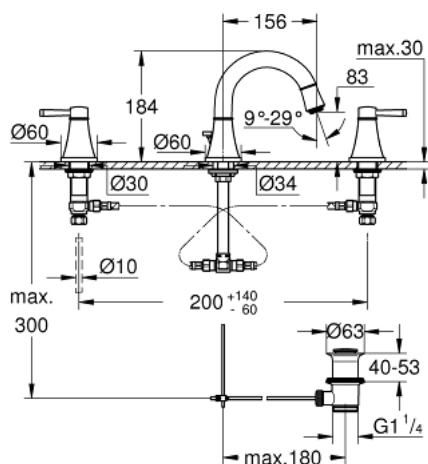

20 624 IG0 GRANDERA BATERIJA ZA UMIVAONIK 1/2", 3 OTVORA M-SIZE

PRODUCT DESCRIPTION

- Colour: chrome/gold
- ventili za vruće/hladno s keramičkim glavama 1/2" - 90°
- GROHE LongLife premaz
- GROHE EcoJoy tehnologija za manju potrošnju vode i savršen protok
- maximum flow rate (at 3 bar): 5 l/min
- GROHE AquaGuide podesivi perlator
- automatski gornji deo za sifon 1 1/4"
- fleksibilna spojna creva, otporna na pritisak između izlivne cevi i bočnih ventila
- min. preporučeni pritisak 1.0 bar

20 624 IG0 GRANDERA BATERIJA ZA UMIVAONIK 1/2", 3 OTVORA M-SIZE

SPARE PARTS, октобар 2021 – now

- 1: Handle pair (Spare part-nr. 48325IG0)
 - 2: Keramička glava 1/2" (Spare part-nr. 45882000)
 - 2.1: O-prsten Ø18,2 x Ø1,7 (Spare part-nr. 0392400M)
 - 3: Keramička glava 1/2" (Spare part-nr. 45883000)
 - 3.1: O-prsten Ø18,2 x Ø1,7 (Spare part-nr. 0392400M)
 - 4: Lift rod (Spare part-nr. 48200000)
 - 5: Regulator mlaza (Spare part-nr. 46837G00)
 - 6: Klema za učvršćivanje (Spare part-nr. 6554100M)
 - 7: Set za odлив otpadne vode 1 1/4" (Spare part-nr. 28910IG0)
 - 7.1: Utikač (Spare part-nr. 07182G00)
 - 7.2: Noseća osovina (Spare part-nr. 07052000)
 - 8: Spojni navoj 1/2" (Spare part-nr. 1290100M)
 - 8.1: Dichtung od fiber vlakna poluprećnika Ø18,5 x Ø12 x 2 (Spare part-nr. 0138900M)
 - 9: Fleksibilno crevo za povezivanje (Spare part-nr. 45704000)
 - 10: Noseća osovina (Spare part-nr. 07341000)*
- * Optional accessories