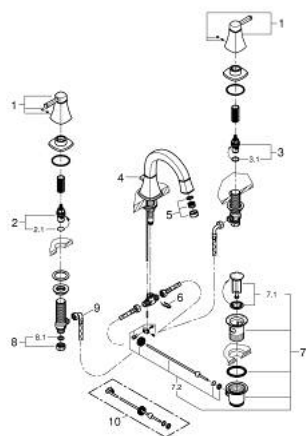

20 624 IG0 GRANDERA BATERIJA ZA UMIVAONIK 1/2", 3 OTVORA M-SIZE

PRODUCT DESCRIPTION

- Colour: chrome/gold
- ventili za vruće/hladno s keramičkim glavama 1/2" - 90°
- GROHE LongLife premaz
- GROHE EcoJoy tehnologija za manju potrošnju vode i savršen protok
- maximum flow rate (at 3 bar): 5 l/min
- GROHE AquaGuide podesivi perlator
- automatski gornji deo za sifon 1 1/4"
- fleksibilna spojna creva, otporna na pritisak između izlivne cevi i bočnih ventila
- min. preporučeni pritisak 1.0 bar

20 624 IG0 GRANDERA BATERIJA ZA UMIVAONIK 1/2", 3 OTVORA M-SIZE

SPARE PARTS, октобар 2021 – now

- 1: Handle pair (Spare part-nr. 48325IG0)
 - 2: Keramička glava 1/2" (Spare part-nr. 45882000)
 - 2.1: O-prsten Ø18,2 x Ø1,7 (Spare part-nr. 0392400M)
 - 3: Keramička glava 1/2" (Spare part-nr. 45883000)
 - 3.1: O-prsten Ø18,2 x Ø1,7 (Spare part-nr. 0392400M)
 - 4: Lift rod (Spare part-nr. 48200000)
 - 5: Regulator mlaza (Spare part-nr. 46837G00)
 - 6: Klema za učvršćivanje (Spare part-nr. 6554100M)
 - 7: Set za odлив otpadne vode 1 1/4" (Spare part-nr. 28910IG0)
 - 7.1: Utikač (Spare part-nr. 07182G00)
 - 7.2: Noseća osovina (Spare part-nr. 07052000)
 - 8: Spojni navoj 1/2" (Spare part-nr. 1290100M)
 - 8.1: Dichtung od fiber vlakna poluprećnika Ø18,5 x Ø12 x 2 (Spare part-nr. 0138900M)
 - 9: Fleksibilno crevo za povezivanje (Spare part-nr. 45704000)
 - 10: Noseća osovina (Spare part-nr. 07341000)*
- * Optional accessories