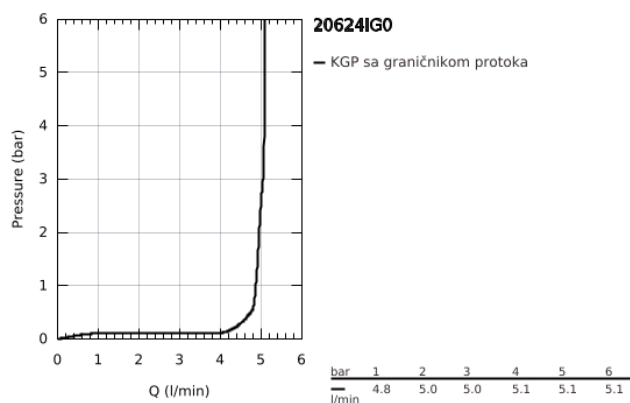

20 624 IG0 GRANDERA BATERIJA ZA UMIVAONIK 1/2", 3 OTVORA M-SIZE

PRODUCT DESCRIPTION

- Colour: chrome/gold
- ventili za vruće/hladno s keramičkim glavama 1/2" - 90°
- GROHE LongLife premaz
- GROHE EcoJoy tehnologija za manju potrošnju vode i savršen protok
- maximum flow rate (at 3 bar): 5 l/min
- GROHE AquaGuide podesivi perlator
- automatski gornji deo za sifon 1 1/4"
- fleksibilna spojna creva, otporna na pritisak između izlivne cevi i bočnih ventila
- min. preporučeni pritisak 1.0 bar

20 624 IG0 GRANDERA BATERIJA ZA UMIVAONIK 1/2", 3 OTVORA M-SIZE

SPARE PARTS, октобар 2021 – now

- 1: Handle pair (Spare part-nr. 48325IG0)
 - 2: Keramička glava 1/2" (Spare part-nr. 45882000)
 - 2.1: O-prsten Ø18,2 x Ø1,7 (Spare part-nr. 0392400M)
 - 3: Keramička glava 1/2" (Spare part-nr. 45883000)
 - 3.1: O-prsten Ø18,2 x Ø1,7 (Spare part-nr. 0392400M)
 - 4: Lift rod (Spare part-nr. 48200000)
 - 5: Regulator mlaza (Spare part-nr. 46837G00)
 - 6: Klema za učvršćivanje (Spare part-nr. 6554100M)
 - 7: Set za odлив otpadne vode 1 1/4" (Spare part-nr. 28910IG0)
 - 7.1: Utikač (Spare part-nr. 07182G00)
 - 7.2: Noseća osovina (Spare part-nr. 07052000)
 - 8: Spojni navoj 1/2" (Spare part-nr. 1290100M)
 - 8.1: Dichtung od fiber vlakna poluprećnika Ø18,5 x Ø12 x 2 (Spare part-nr. 0138900M)
 - 9: Fleksibilno crevo za povezivanje (Spare part-nr. 45704000)
 - 10: Noseća osovina (Spare part-nr. 07341000)*
- * Optional accessories