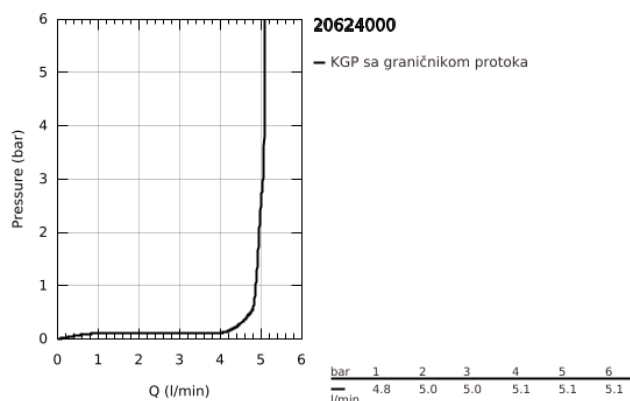

20 624 000 GRANDERA BATERIJA ZA UMIVAONIK 1/2", 3 OTVORA M-SIZE

PRODUCT DESCRIPTION

- Colour: chrome
- ventili za vruće/hladno s keramičkim glavama 1/2" - 90°
- GROHE LongLife premaz
- GROHE EcoJoy tehnologija za manju potrošnju vode i savršen protok
- maximum flow rate (at 3 bar): 5 l/min
- GROHE AquaGuide podesivi perlator
- automatski gornji deo za sifon 1 1/4"
- fleksibilna spojna creva, otporna na pritisak između izlivne cevi i bočnih ventila
- min. preporučeni pritisak 1.0 bar

20 624 000 GRANDERA BATERIJA ZA UMIVAONIK 1/2", 3 OTVORA M-SIZE

SPARE PARTS, октобар 2021 – now

- 1: Handle pair (Spare part-nr. 48325000)
 - 2: Keramička glava 1/2" (Spare part-nr. 45882000)
 - 2.1: O-prsten Ø18,2 x Ø1,7 (Spare part-nr. 0392400M)
 - 3: Keramička glava 1/2" (Spare part-nr. 45883000)
 - 3.1: O-prsten Ø18,2 x Ø1,7 (Spare part-nr. 0392400M)
 - 4: Lift rod (Spare part-nr. 48200000)
 - 5: Regulator mlaza (Spare part-nr. 46837000)
 - 6: Klema za učvršćivanje (Spare part-nr. 6554100M)
 - 7: Set za odлив otpadne vode 1 1/4" (Spare part-nr. 28910000)
 - 7.1: Utikač (Spare part-nr. 07182000)
 - 7.2: Noseća osovina (Spare part-nr. 07052000)
 - 8: Spojni navoj 1/2" (Spare part-nr. 1290100M)
 - 8.1: Dichtung od fiber vlakna poluprećnika Ø18,5 x Ø12 x 2 (Spare part-nr. 0138900M)
 - 9: Fleksibilno crevo za povezivanje (Spare part-nr. 45704000)
 - 10: Noseća osovina (Spare part-nr. 07341000)*
- * Optional accessories