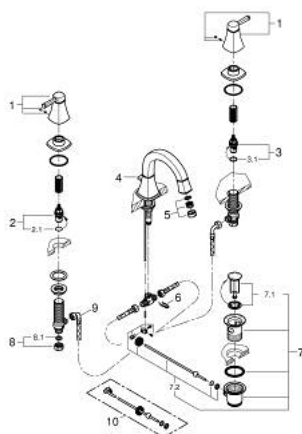

20 624 000 GRANDERA BATERIJA ZA UMIVAONIK 1/2", 3 OTVORA M-SIZE

PRODUCT DESCRIPTION

- Colour: chrome
- ventili za vruće/hladno s keramičkim glavama 1/2" - 90°
- GROHE LongLife premaz
- GROHE EcoJoy tehnologija za manju potrošnju vode i savršen protok
- maximum flow rate (at 3 bar): 5 l/min
- GROHE AquaGuide podesivi perlator
- automatski gornji deo za sifon 1 1/4"
- fleksibilna spojna creva, otporna na pritisak između izlivne cevi i bočnih ventila
- min. preporučeni pritisak 1.0 bar

20 624 000 GRANDERA BATERIJA ZA UMIVAONIK 1/2", 3 OTVORA M-SIZE

SPARE PARTS, октобар 2021 – now

- 1: Handle pair (Spare part-nr. 48325000)
 - 2: Keramička glava 1/2" (Spare part-nr. 45882000)
 - 2.1: O-prsten Ø18,2 x Ø1,7 (Spare part-nr. 0392400M)
 - 3: Keramička glava 1/2" (Spare part-nr. 45883000)
 - 3.1: O-prsten Ø18,2 x Ø1,7 (Spare part-nr. 0392400M)
 - 4: Lift rod (Spare part-nr. 48200000)
 - 5: Regulator mlaza (Spare part-nr. 46837000)
 - 6: Klema za učvršćivanje (Spare part-nr. 6554100M)
 - 7: Set za odлив otpadne vode 1 1/4" (Spare part-nr. 28910000)
 - 7.1: Utikač (Spare part-nr. 07182000)
 - 7.2: Noseća osovina (Spare part-nr. 07052000)
 - 8: Spojni navoj 1/2" (Spare part-nr. 1290100M)
 - 8.1: Dichtung od fiber vlakna poluprećnika Ø18,5 x Ø12 x 2 (Spare part-nr. 0138900M)
 - 9: Fleksibilno crevo za povezivanje (Spare part-nr. 45704000)
 - 10: Noseća osovina (Spare part-nr. 07341000)*
- * Optional accessories