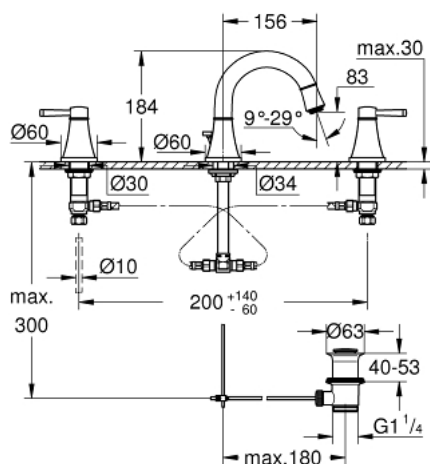

20 624 000 GRANDERA BATERIJA ZA UMIVAONIK 1/2", 3 OTVORA M-SIZE

PRODUCT DESCRIPTION

- Colour: chrome
- ventili za vruće/hladno s keramičkim glavama 1/2" - 90°
- GROHE LongLife premaz
- GROHE EcoJoy tehnologija za manju potrošnju vode i savršen protok
- maximum flow rate (at 3 bar): 5 l/min
- GROHE AquaGuide podesivi perlator
- automatski gornji deo za sifon 1 1/4"
- fleksibilna spojna creva, otporna na pritisak između izlivne cevi i bočnih ventila
- min. preporučeni pritisak 1.0 bar

20 624 000 GRANDERA BATERIJA ZA UMIVAONIK 1/2", 3 OTVORA M-SIZE

SPARE PARTS, октобар 2021 – now

- 1: Handle pair (Spare part-nr. 48325000)
 - 2: Keramička glava 1/2" (Spare part-nr. 45882000)
 - 2.1: O-prsten Ø18,2 x Ø1,7 (Spare part-nr. 0392400M)
 - 3: Keramička glava 1/2" (Spare part-nr. 45883000)
 - 3.1: O-prsten Ø18,2 x Ø1,7 (Spare part-nr. 0392400M)
 - 4: Lift rod (Spare part-nr. 48200000)
 - 5: Regulator mlaza (Spare part-nr. 46837000)
 - 6: Klema za učvršćivanje (Spare part-nr. 6554100M)
 - 7: Set za odлив otpadne vode 1 1/4" (Spare part-nr. 28910000)
 - 7.1: Utikač (Spare part-nr. 07182000)
 - 7.2: Noseća osovina (Spare part-nr. 07052000)
 - 8: Spojni navoj 1/2" (Spare part-nr. 1290100M)
 - 8.1: Dichtung od fiber vlakna poluprećnika Ø18,5 x Ø12 x 2 (Spare part-nr. 0138900M)
 - 9: Fleksibilno crevo za povezivanje (Spare part-nr. 45704000)
 - 10: Noseća osovina (Spare part-nr. 07341000)*
- * Optional accessories