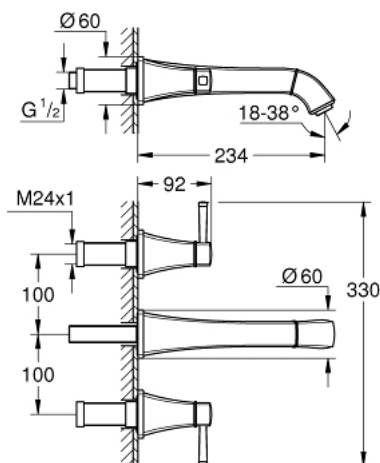

20 623 IG0 GRANDERA BATERIJA ZA UMIVAONIK 1/2", 3 OTVORA L-SIZE

PRODUCT DESCRIPTION

- Colour: chrome/gold
- zidna ugradnja
- bez ugradnog tela
- set za završnu instalaciju za 29 025 002
- ventili za vruće/hladno s keramičkim glavama 1/2" - 90°
- GROHE LongLife premaz
- GROHE EcoJoy tehnologija za manju potrošnju vode i savršen protok
- maximum flow rate (at 3 bar): 5 l/min
- GROHE AquaGuide podesivi perlator
- projekcija 234 mm
- min. preporučeni pritisak 1.0 bar

20 623 IG0 GRANDERA BATERIJA ZA UMIVAONIK 1/2", 3 OTVORA L-SIZE

SPARE PARTS, октобар 2021 – now

- 1: Handle pair (Spare part-nr. 48325IG0)
- 2: Regulator mlaza (Spare part-nr. 46837G00)
- 3: Produžetak za virblu (Spare part-nr. 45988000)