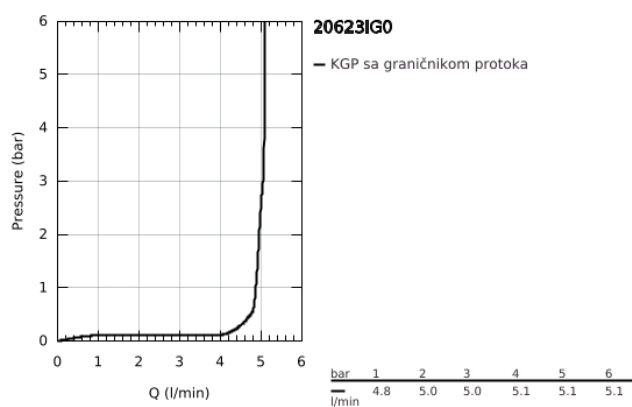

20 623 IG0 GRANDERA BATERIJA ZA UMIVAONIK 1/2", 3 OTVORA L-SIZE

PRODUCT DESCRIPTION

- Colour: chrome/gold
- zidna ugradnja
- bez ugradnog tela
- set za završnu instalaciju za 29 025 002
- ventili za vruće/hladno s keramičkim glavama 1/2" - 90°
- GROHE LongLife premaz
- GROHE EcoJoy tehnologija za manju potrošnju vode i savršen protok
- maximum flow rate (at 3 bar): 5 l/min
- GROHE AquaGuide podesivi perlator
- projekcija 234 mm
- min. preporučeni pritisak 1.0 bar

20 623 IG0 GRANDERA BATERIJA ZA UMIVAONIK 1/2", 3 OTVORA L-SIZE

SPARE PARTS, октобар 2021 – now

- 1: Handle pair (Spare part-nr. 48325IG0)
- 2: Regulator mlaza (Spare part-nr. 46837G00)
- 3: Produžetak za virblu (Spare part-nr. 45988000)