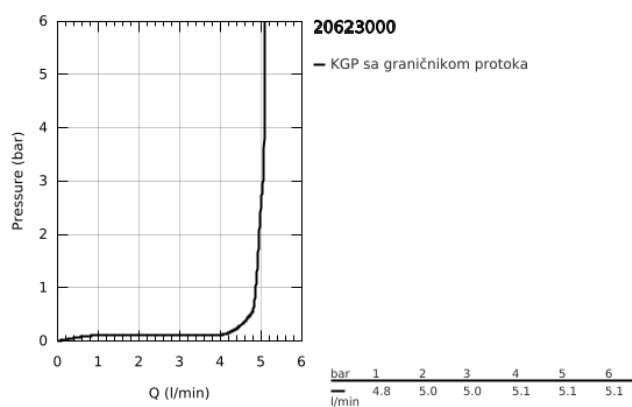

20 623 000 GRANDERA BATERIJA ZA UMIVAONIK 1/2", 3 OTVORA L-SIZE

PRODUCT DESCRIPTION

- Colour: chrome
- zidna ugradnja
- bez ugradnog tela
- set za završnu instalaciju za 29 025 002
- ventili za vruće/hladno s keramičkim glavama 1/2" - 90°
- GROHE LongLife premaz
- GROHE EcoJoy tehnologija za manju potrošnju vode i savršen protok
- maximum flow rate (at 3 bar): 5 l/min
- GROHE AquaGuide podesivi perlator
- projekcija 234 mm
- min. preporučeni pritisak 1.0 bar

20 623 000 **GRANDERA BATERIJA ZA UMIVAONIK 1/2", 3 OTVORA**
L-SIZE

SPARE PARTS, октобар 2021 – now

- 1: Handle pair (Spare part-nr. 48325000)
- 2: Regulator mlaza (Spare part-nr. 46837000)
- 3: Produžetak za virblu (Spare part-nr. 45988000)