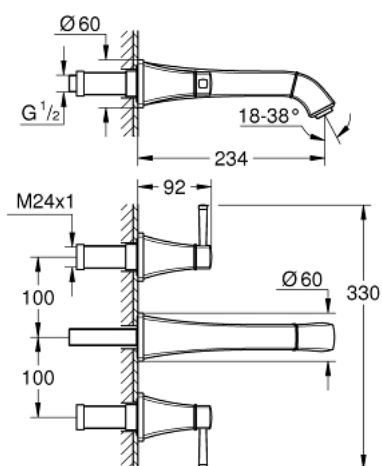

20 623 000 GRANDERA BATERIJA ZA UMIVAONIK 1/2", 3 OTVORA L-SIZE

PRODUCT DESCRIPTION

- Colour: chrome
- zidna ugradnja
- bez ugradnog tela
- set za završnu instalaciju za 29 025 002
- ventili za vruće/hladno s keramičkim glavama 1/2" - 90°
- GROHE LongLife premaz
- GROHE EcoJoy tehnologija za manju potrošnju vode i savršen protok
- maximum flow rate (at 3 bar): 5 l/min
- GROHE AquaGuide podesivi perlator
- projekcija 234 mm
- min. preporučeni pritisak 1.0 bar

20 623 000 **GRANDERA BATERIJA ZA UMIVAONIK 1/2", 3 OTVORA**
L-SIZE

SPARE PARTS, октобар 2021 – now

- 1: Handle pair (Spare part-nr. 48325000)
- 2: Regulator mlaza (Spare part-nr. 46837000)
- 3: Produžetak za virblu (Spare part-nr. 45988000)