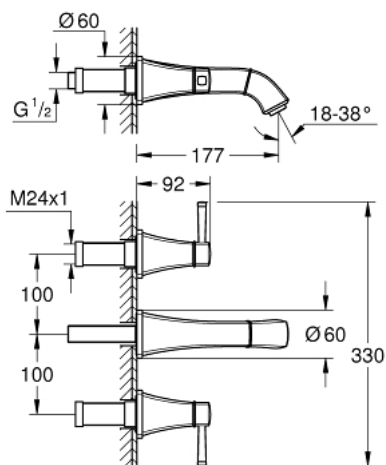

## 20 622 IG0 GRANDERA BATERIJA ZA UMIVAONIK 1/2", 3 OTVORA M-SIZE

### PRODUCT DESCRIPTION

- Colour: chrome/gold
- zidna ugradnja
- set za završnu instalaciju za 29 025 002
- bez ugradnog tela
- ventili za vruće/hladno s keramičkim glavama 1/2" - 90°
- GROHE LongLife premaz
- GROHE EcoJoy tehnologija za manju potrošnju vode i savršen protok
- maximum flow rate (at 3 bar): 5 l/min
- GROHE AquaGuide podesivi perlator
- rastojanje od centra 200 mm
- projekcije 177 mm
- min. preporučeni pritisak 1.0 bar

### SPARE PARTS, октобар 2021 – now

- 1: Handle pair (Spare part-nr. 48325IG0)
- 2: Regulator mlaza (Spare part-nr. 46837G00)
- 3: Produžetak za virblu (Spare part-nr. 45988000)