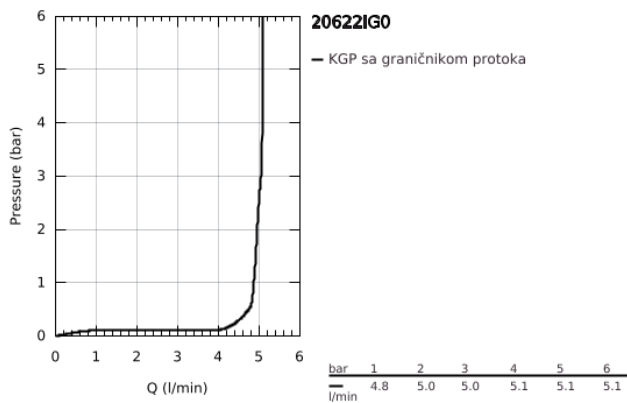

## 20 622 IG0 GRANDERA BATERIJA ZA UMIVAONIK 1/2", 3 OTVORA M-SIZE

### PRODUCT DESCRIPTION

- Colour: chrome/gold
- zidna ugradnja
- set za završnu instalaciju za 29 025 002
- bez ugradnog tela
- ventili za vruće/hladno s keramičkim glavama 1/2" - 90°
- GROHE LongLife premaz
- GROHE EcoJoy tehnologija za manju potrošnju vode i savršen protok
- maximum flow rate (at 3 bar): 5 l/min
- GROHE AquaGuide podesivi perlator
- rastojanje od centra 200 mm
- projekcije 177 mm
- min. preporučeni pritisak 1.0 bar