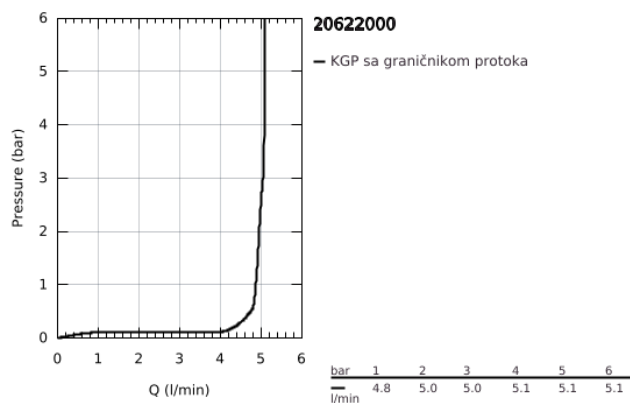

20 622 000 GRANDERA BATERIJA ZA UMIVAONIK 1/2", 3 OTVORA M-SIZE

PRODUCT DESCRIPTION

- Colour: chrome
- zidna ugradnja
- set za završnu instalaciju za 29 025 002
- bez ugradnog tela
- ventili za vruće/hladno s keramičkim glavama 1/2" - 90°
- GROHE LongLife premaz
- GROHE EcoJoy tehnologija za manju potrošnju vode i savršen protok
- maximum flow rate (at 3 bar): 5 l/min
- GROHE AquaGuide podesivi perlator
- rastojanje od centra 200 mm
- projekcije 177 mm
- min. preporučeni pritisak 1.0 bar

20 622 000 **GRANDERA BATERIJA ZA UMIVAONIK 1/2", 3 OTVORA**
M-SIZE

SPARE PARTS, октобар 2021 – now

- 1: Handle pair (Spare part-nr. 48325000)
- 2: Regulator mlaza (Spare part-nr. 46837000)
- 3: Produžetak za virblu (Spare part-nr. 45988000)