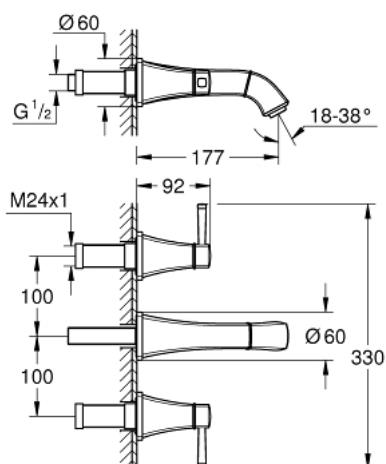

20 622 000 GRANDERA BATERIJA ZA UMIVAONIK 1/2", 3 OTVORA M-SIZE

PRODUCT DESCRIPTION

- Colour: chrome
- zidna ugradnja
- set za završnu instalaciju za 29 025 002
- bez ugradnog tela
- ventili za vruće/hladno s keramičkim glavama 1/2" - 90°
- GROHE LongLife premaz
- GROHE EcoJoy tehnologija za manju potrošnju vode i savršen protok
- maximum flow rate (at 3 bar): 5 l/min
- GROHE AquaGuide podesivi perlator
- rastojanje od centra 200 mm
- projekcije 177 mm
- min. preporučeni pritisak 1.0 bar

20 622 000 **GRANDERA BATERIJA ZA UMIVAONIK 1/2", 3 OTVORA**
M-SIZE

SPARE PARTS, октобар 2021 – now

- 1: Handle pair (Spare part-nr. 48325000)
- 2: Regulator mlaza (Spare part-nr. 46837000)
- 3: Produžetak za virblu (Spare part-nr. 45988000)