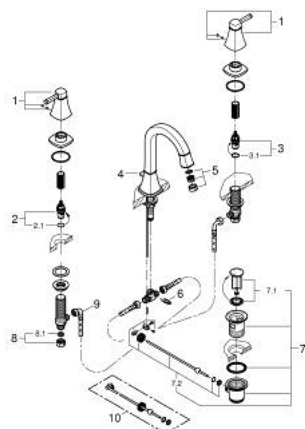

20 619 IG0 GRANDERA BATERIJA ZA UMIVAONIK 1/2", 3 OTVORA L-SIZE

PRODUCT DESCRIPTION

- Colour: chrome/gold
- ventili za vruće/hladno s keramičkim glavama 1/2" - 90°
- GROHE LongLife premaz
- GROHE EcoJoy tehnologija za manju potrošnju vode i savršen protok
- maximum flow rate (at 3 bar): 5 l/min
- GROHE AquaGuide podesivi perlator
- automatski gornji deo za sifon 1 1/4"
- fleksibilna spojna creva, otporna na pritisak između izlivne cevi i bočnih ventila
- min. preporučeni pritisak 1.0 bar

20 619 IG0 GRANDERA BATERIJA ZA UMIVAONIK 1/2", 3 OTVORA L-SIZE

SPARE PARTS, октобар 2021 – now

- 1: Handle pair (Spare part-nr. 48325IG0)
 - 2: Keramička glava 1/2" (Spare part-nr. 45882000)
 - 2.1: O-prsten Ø18,2 x Ø1,7 (Spare part-nr. 0392400M)
 - 3: Keramička glava 1/2" (Spare part-nr. 45883000)
 - 3.1: O-prsten Ø18,2 x Ø1,7 (Spare part-nr. 0392400M)
 - 4: Lift rod (Spare part-nr. 48200000)
 - 5: Regulator mlaza (Spare part-nr. 46837G00)
 - 6: Klema za učvršćivanje (Spare part-nr. 6554100M)
 - 7: Set za odliv otpadne vode 1 1/4" (Spare part-nr. 28910IG0)
 - 7.1: Utikač (Spare part-nr. 07182G00)
 - 7.2: Noseća osovina (Spare part-nr. 07052000)
 - 8: Spojni navoj 1/2" (Spare part-nr. 1290100M)
 - 8.1: Dichtung od fiber vlakna poluprećnika Ø18,5 x Ø12 x 2 (Spare part-nr. 0138900M)
 - 9: Fleksibilno crevo za povezivanje (Spare part-nr. 45704000)
 - 10: Noseća osovina (Spare part-nr. 07341000)*
- * Optional accessories