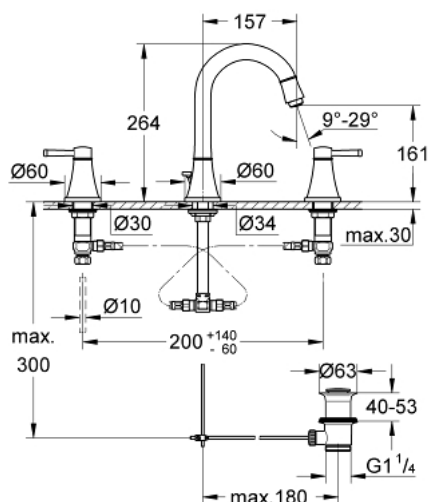

20 619 IG0 GRANDERA BATERIJA ZA UMIVAONIK 1/2", 3 OTVORA L-SIZE

PRODUCT DESCRIPTION

- Colour: chrome/gold
- ventili za vruće/hladno s keramičkim glavama 1/2" - 90°
- GROHE LongLife premaz
- GROHE EcoJoy tehnologija za manju potrošnju vode i savršen protok
- maximum flow rate (at 3 bar): 5 l/min
- GROHE AquaGuide podesivi perlator
- automatski gornji deo za sifon 1 1/4"
- fleksibilna spojna creva, otporna na pritisak između izlivne cevi i bočnih ventila
- min. preporučeni pritisak 1.0 bar

20 619 IG0 GRANDERA BATERIJA ZA UMIVAONIK 1/2", 3 OTVORA L-SIZE

SPARE PARTS, октобар 2021 – now

- 1: Handle pair (Spare part-nr. 48325IG0)
 - 2: Keramička glava 1/2" (Spare part-nr. 45882000)
 - 2.1: O-prsten Ø18,2 x Ø1,7 (Spare part-nr. 0392400M)
 - 3: Keramička glava 1/2" (Spare part-nr. 45883000)
 - 3.1: O-prsten Ø18,2 x Ø1,7 (Spare part-nr. 0392400M)
 - 4: Lift rod (Spare part-nr. 48200000)
 - 5: Regulator mlaza (Spare part-nr. 46837G00)
 - 6: Klema za učvršćivanje (Spare part-nr. 6554100M)
 - 7: Set za odliv otpadne vode 1 1/4" (Spare part-nr. 28910IG0)
 - 7.1: Utikač (Spare part-nr. 07182G00)
 - 7.2: Noseća osovina (Spare part-nr. 07052000)
 - 8: Spojni navoj 1/2" (Spare part-nr. 1290100M)
 - 8.1: Dichtung od fiber vlakna poluprećnika Ø18,5 x Ø12 x 2 (Spare part-nr. 0138900M)
 - 9: Fleksibilno crevo za povezivanje (Spare part-nr. 45704000)
 - 10: Noseća osovina (Spare part-nr. 07341000)*
- * Optional accessories