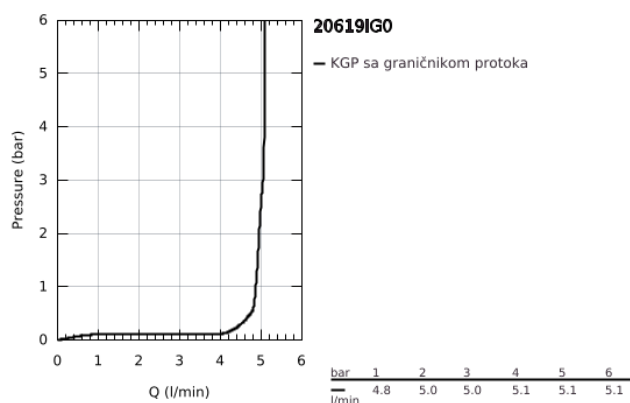

20 619 IG0 GRANDERA BATERIJA ZA UMIVAONIK 1/2", 3 OTVORA L-SIZE

PRODUCT DESCRIPTION

- Colour: chrome/gold
- ventili za vruće/hladno s keramičkim glavama 1/2" - 90°
- GROHE LongLife premaz
- GROHE EcoJoy tehnologija za manju potrošnju vode i savršen protok
- maximum flow rate (at 3 bar): 5 l/min
- GROHE AquaGuide podesivi perlator
- automatski gornji deo za sifon 1 1/4"
- fleksibilna spojna creva, otporna na pritisak između izlivne cevi i bočnih ventila
- min. preporučeni pritisak 1.0 bar

20 619 IG0 GRANDERA BATERIJA ZA UMIVAONIK 1/2", 3 OTVORA L-SIZE

SPARE PARTS, октобар 2021 – now

- 1: Handle pair (Spare part-nr. 48325IG0)
 - 2: Keramička glava 1/2" (Spare part-nr. 45882000)
 - 2.1: O-prsten Ø18,2 x Ø1,7 (Spare part-nr. 0392400M)
 - 3: Keramička glava 1/2" (Spare part-nr. 45883000)
 - 3.1: O-prsten Ø18,2 x Ø1,7 (Spare part-nr. 0392400M)
 - 4: Lift rod (Spare part-nr. 48200000)
 - 5: Regulator mlaza (Spare part-nr. 46837G00)
 - 6: Klema za učvršćivanje (Spare part-nr. 6554100M)
 - 7: Set za odliv otpadne vode 1 1/4" (Spare part-nr. 28910IG0)
 - 7.1: Utikač (Spare part-nr. 07182G00)
 - 7.2: Noseća osovina (Spare part-nr. 07052000)
 - 8: Spojni navoj 1/2" (Spare part-nr. 1290100M)
 - 8.1: Dichtung od fiber vlakna poluprećnika Ø18,5 x Ø12 x 2 (Spare part-nr. 0138900M)
 - 9: Fleksibilno crevo za povezivanje (Spare part-nr. 45704000)
 - 10: Noseća osovina (Spare part-nr. 07341000)*
- * Optional accessories