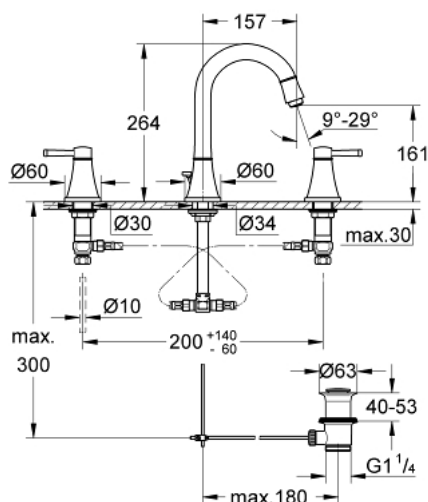

20 619 DA0 GRANDERA BATERIJA ZA UMIVAONIK 1/2", 3 OTVORA L-SIZE

PRODUCT DESCRIPTION

- Colour: warm sunset
- ventili za vruće/hladno s keramičkim glavama 1/2" - 90°
- GROHE LongLife premaz
- GROHE EcoJoy tehnologija za manju potrošnju vode i savršen protok
- maximum flow rate (at 3 bar): 5 l/min
- GROHE AquaGuide podesivi perlator
- automatski gornji deo za sifon 1 1/4"
- fleksibilna spojna creva, otporna na pritisak između izlivne cevi i bočnih ventila
- min. preporučeni pritisak 1.0 bar