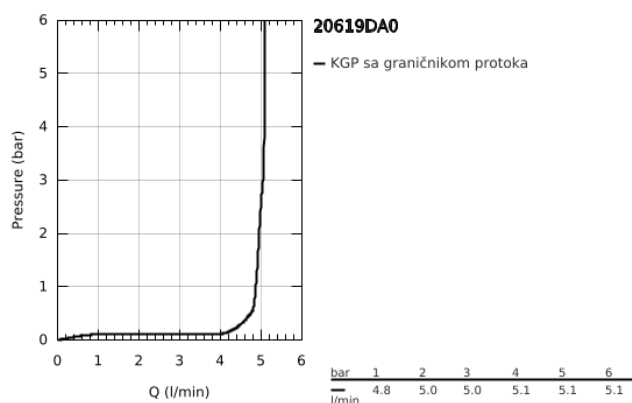

20 619 DA0 GRANDERA BATERIJA ZA UMIVAONIK 1/2", 3 OTVORA L-SIZE

PRODUCT DESCRIPTION

- Colour: warm sunset
- ventili za vruće/hladno s keramičkim glavama 1/2" - 90°
- GROHE LongLife premaz
- GROHE EcoJoy tehnologija za manju potrošnju vode i savršen protok
- maximum flow rate (at 3 bar): 5 l/min
- GROHE AquaGuide podesivi perlator
- automatski gornji deo za sifon 1 1/4"
- fleksibilna spojna creva, otporna na pritisak između izlivne cevi i bočnih ventila
- min. preporučeni pritisak 1.0 bar