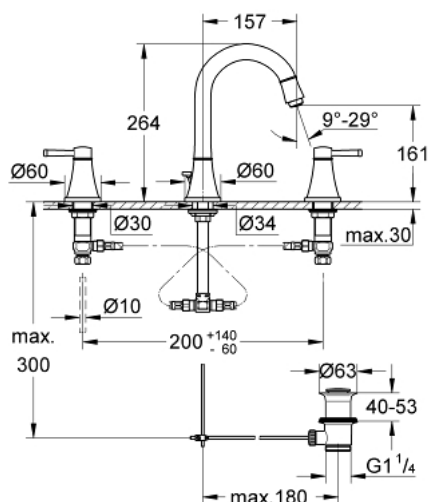

20 619 000 GRANDERA BATERIJA ZA UMIVAONIK 1/2", 3 OTVORA L-SIZE

PRODUCT DESCRIPTION

- Colour: chrome
- ventili za vruće/hladno s keramičkim glavama 1/2" - 90°
- GROHE LongLife premaz
- GROHE EcoJoy tehnologija za manju potrošnju vode i savršen protok
- maximum flow rate (at 3 bar): 5 l/min
- GROHE AquaGuide podesivi perlator
- automatski gornji deo za sifon 1 1/4"
- fleksibilna spojna creva, otporna na pritisak između izlivne cevi i bočnih ventila
- min. preporučeni pritisak 1.0 bar

20 619 000 GRANDERA BATERIJA ZA UMIVAONIK 1/2", 3 OTVORA L-SIZE

SPARE PARTS, октобар 2021 – now

- 1: Handle pair (Spare part-nr. 48325000)
 - 2: Keramička glava 1/2" (Spare part-nr. 45882000)
 - 2.1: O-prsten Ø18,2 x Ø1,7 (Spare part-nr. 0392400M)
 - 3: Keramička glava 1/2" (Spare part-nr. 45883000)
 - 3.1: O-prsten Ø18,2 x Ø1,7 (Spare part-nr. 0392400M)
 - 4: Lift rod (Spare part-nr. 48200000)
 - 5: Regulator mlaza (Spare part-nr. 46837000)
 - 6: Klema za učvršćivanje (Spare part-nr. 6554100M)
 - 7: Set za odliv otpadne vode 1 1/4" (Spare part-nr. 28910000)
 - 7.1: Utikač (Spare part-nr. 07182000)
 - 7.2: Noseća osovina (Spare part-nr. 07052000)
 - 8: Spojni navoj 1/2" (Spare part-nr. 1290100M)
 - 8.1: Dichtung od fiber vlakna poluprećnika Ø18,5 x Ø12 x 2 (Spare part-nr. 0138900M)
 - 9: Fleksibilno crevo za povezivanje (Spare part-nr. 45704000)
 - 10: Noseća osovina (Spare part-nr. 07341000)*
- * Optional accessories