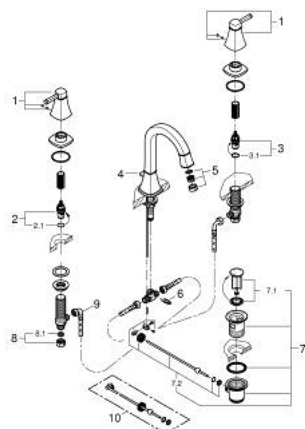

20 619 000 GRANDERA BATERIJA ZA UMIVAONIK 1/2", 3 OTVORA L-SIZE

PRODUCT DESCRIPTION

- Colour: chrome
- ventili za vruće/hladno s keramičkim glavama 1/2" - 90°
- GROHE LongLife premaz
- GROHE EcoJoy tehnologija za manju potrošnju vode i savršen protok
- maximum flow rate (at 3 bar): 5 l/min
- GROHE AquaGuide podesivi perlator
- automatski gornji deo za sifon 1 1/4"
- fleksibilna spojna creva, otporna na pritisak između izlivne cevi i bočnih ventila
- min. preporučeni pritisak 1.0 bar

20 619 000 GRANDERA BATERIJA ZA UMIVAONIK 1/2", 3 OTVORA L-SIZE

SPARE PARTS, октобар 2021 – now

- 1: Handle pair (Spare part-nr. 48325000)
 - 2: Keramička glava 1/2" (Spare part-nr. 45882000)
 - 2.1: O-prsten Ø18,2 x Ø1,7 (Spare part-nr. 0392400M)
 - 3: Keramička glava 1/2" (Spare part-nr. 45883000)
 - 3.1: O-prsten Ø18,2 x Ø1,7 (Spare part-nr. 0392400M)
 - 4: Lift rod (Spare part-nr. 48200000)
 - 5: Regulator mlaza (Spare part-nr. 46837000)
 - 6: Klema za učvršćivanje (Spare part-nr. 6554100M)
 - 7: Set za odliv otpadne vode 1 1/4" (Spare part-nr. 28910000)
 - 7.1: Utikač (Spare part-nr. 07182000)
 - 7.2: Noseća osovina (Spare part-nr. 07052000)
 - 8: Spojni navoj 1/2" (Spare part-nr. 1290100M)
 - 8.1: Dichtung od fiber vlakna poluprećnika Ø18,5 x Ø12 x 2 (Spare part-nr. 0138900M)
 - 9: Fleksibilno crevo za povezivanje (Spare part-nr. 45704000)
 - 10: Noseća osovina (Spare part-nr. 07341000)*
- * Optional accessories