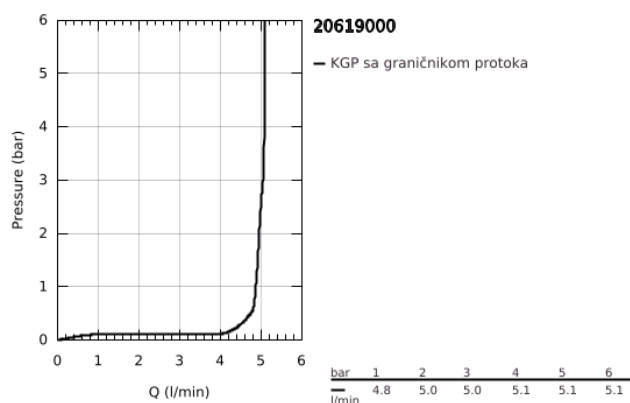

20 619 000 GRANDERA BATERIJA ZA UMIVAONIK 1/2", 3 OTVORA L-SIZE

PRODUCT DESCRIPTION

- Colour: chrome
- ventili za vruće/hladno s keramičkim glavama 1/2" - 90°
- GROHE LongLife premaz
- GROHE EcoJoy tehnologija za manju potrošnju vode i savršen protok
- maximum flow rate (at 3 bar): 5 l/min
- GROHE AquaGuide podesivi perlator
- automatski gornji deo za sifon 1 1/4"
- fleksibilna spojna creva, otporna na pritisak između izlivne cevi i bočnih ventila
- min. preporučeni pritisak 1.0 bar

20 619 000 GRANDERA BATERIJA ZA UMIVAONIK 1/2", 3 OTVORA L-SIZE

SPARE PARTS, октобар 2021 – now

- 1: Handle pair (Spare part-nr. 48325000)
 - 2: Keramička glava 1/2" (Spare part-nr. 45882000)
 - 2.1: O-prsten Ø18,2 x Ø1,7 (Spare part-nr. 0392400M)
 - 3: Keramička glava 1/2" (Spare part-nr. 45883000)
 - 3.1: O-prsten Ø18,2 x Ø1,7 (Spare part-nr. 0392400M)
 - 4: Lift rod (Spare part-nr. 48200000)
 - 5: Regulator mlaza (Spare part-nr. 46837000)
 - 6: Klema za učvršćivanje (Spare part-nr. 6554100M)
 - 7: Set za odliv otpadne vode 1 1/4" (Spare part-nr. 28910000)
 - 7.1: Utikač (Spare part-nr. 07182000)
 - 7.2: Noseća osovina (Spare part-nr. 07052000)
 - 8: Spojni navoj 1/2" (Spare part-nr. 1290100M)
 - 8.1: Dichtung od fiber vlakna poluprećnika Ø18,5 x Ø12 x 2 (Spare part-nr. 0138900M)
 - 9: Fleksibilno crevo za povezivanje (Spare part-nr. 45704000)
 - 10: Noseća osovina (Spare part-nr. 07341000)*
- * Optional accessories