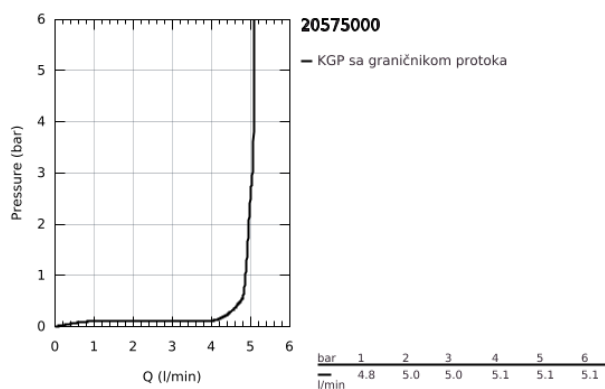

## 20 575 000 BAUFLOW PILLAR TAP 1/2" XS-SIZE

### PRODUCT DESCRIPTION

- Colour: chrome
- instalacija na 1 otvor
- metalna ručica
- keramička glava 1/2", 90°
- GROHE LongLife premaz
- GROHE EcoJoy perlator 5.7 l/min
- fixation nut G 1/2"