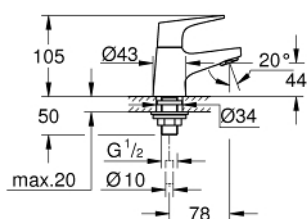

## 20 575 000 BAUFLOW PILLAR TAP 1/2" XS-SIZE

### PRODUCT DESCRIPTION

- Colour: chrome
- instalacija na 1 otvor
- metalna ručica
- keramička glava 1/2", 90°
- GROHE LongLife premaz
- GROHE EcoJoy perlator 5.7 l/min
- fixation nut G 1/2"

### SPARE PARTS, maj 2016 – now

- 1: Ručica (Spare part-nr. 48030000)
  - 2: Keramička glava 1/2" (Spare part-nr. 45882000)
  - 2.1: O-prsten Ø18,2 x Ø1,7 (Spare part-nr. 0392400M)
  - 3: Perlator (Spare part-nr. 48159000)
  - 4: Pribor za učvršćivanje (Spare part-nr. 45004000)
  - 5: Spojni navoj 1/2" (Spare part-nr. 1290100M)
  - 5.1: Dichtung od fiber vlakna poluprećnika Ø18,5 x Ø12 x 2 (Spare part-nr. 0138900M)
  - 6: Spojni navoj 1/2" x 14.5 mm (Spare part-nr. 1290200M)\*
- \* Optional accessories