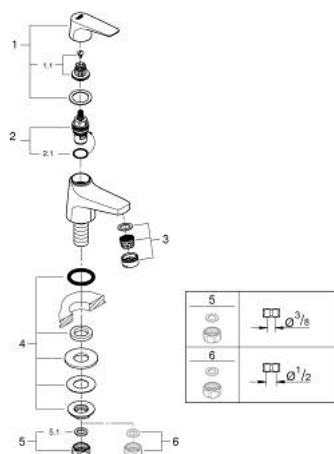

## 20 575 000 BAUFLOW PILLAR TAP 1/2" XS-SIZE

### PRODUCT DESCRIPTION

- Colour: chrome
- instalacija na 1 otvor
- metalna ručica
- keramička glava 1/2", 90°
- GROHE LongLife premaz
- GROHE EcoJoy perlator 5.7 l/min
- fixation nut G 1/2"

### SPARE PARTS, maj 2016 – now

- 1: Ručica (Spare part-nr. 48030000)
  - 2: Keramička glava 1/2" (Spare part-nr. 45882000)
  - 2.1: O-prsten Ø18,2 x Ø1,7 (Spare part-nr. 0392400M)
  - 3: Perlator (Spare part-nr. 48159000)
  - 4: Pribor za učvršćivanje (Spare part-nr. 45004000)
  - 5: Spojni navoj 1/2" (Spare part-nr. 1290100M)
  - 5.1: Dichtung od fiber vlakna poluprećnika Ø18,5 x Ø12 x 2 (Spare part-nr. 0138900M)
  - 6: Spojni navoj 1/2" x 14.5 mm (Spare part-nr. 1290200M)\*
- \* Optional accessories