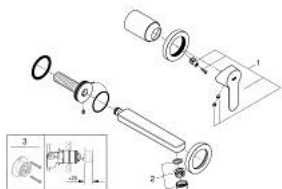

20 474 000 BAUEDGE BATERIJA ZA UMIVAONIK, 2 OTVORA

PRODUCT DESCRIPTION

- Colour: chrome
- zidna ugradnja
- sastoji se od:
 - set za završnu instalaciju i ugradno telo
 - metalna ručica
 - GROHE SmoothControl 35 mm ceramic cartridge
 - GROHE LongLife premaz
 - perlator
- rastojanje od centra 110 mm
- projekcije 171 mm

20 474 000 BAUEDGE BATERIJA ZA UMIVAONIK, 2 OTVORA

SPARE PARTS, август 2014 – now

1: Ručica (Spare part-nr. 46811000)

2: Perlator (Spare part-nr. 13929000)

3: Produžetak (Spare part-nr. 46627000)*

* Optional accessories