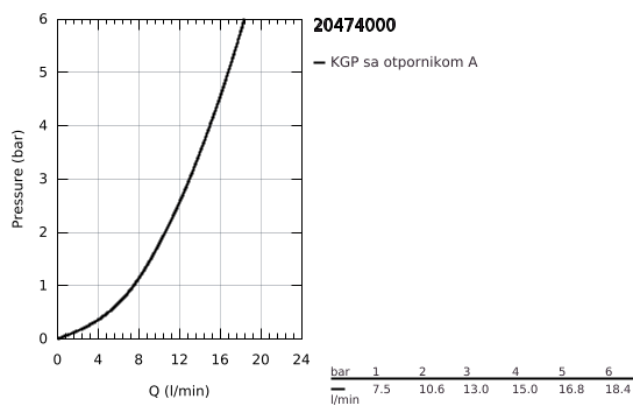

20 474 000 BAUEDGE BATERIJA ZA UMIVAONIK, 2 OTVORA

PRODUCT DESCRIPTION

- Colour: chrome
- zidna ugradnja
- sastoji se od:
 - set za završnu instalaciju i ugradno telo
 - metalna ručica
 - GROHE SmoothControl 35 mm ceramic cartridge
 - GROHE LongLife premaz
 - perlator
- rastojanje od centra 110 mm
- projekcije 171 mm