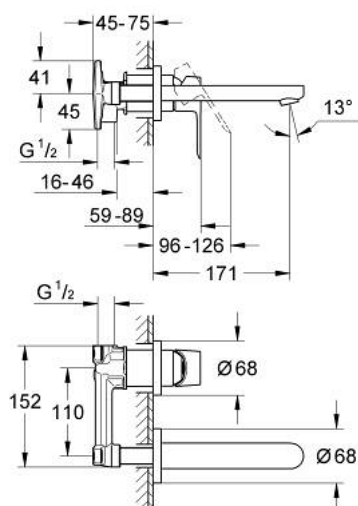

20 474 000 BAUEDGE BATERIJA ZA UMIVAONIK, 2 OTVORA

PRODUCT DESCRIPTION

- Colour: chrome
- zidna ugradnja
- sastoji se od:
 - set za završnu instalaciju i ugradno telo
 - metalna ručica
 - GROHE SmoothControl 35 mm ceramic cartridge
 - GROHE LongLife premaz
 - perlator
- rastojanje od centra 110 mm
- projekcije 171 mm

20 474 000 BAUEDGE BATERIJA ZA UMIVAONIK, 2 OTVORA

SPARE PARTS, август 2014 – now

1: Ručica (Spare part-nr. 46811000)

2: Perlator (Spare part-nr. 13929000)

3: Produžetak (Spare part-nr. 46627000)*

* Optional accessories