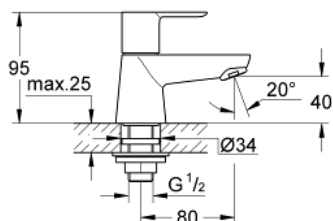

20 422 000 BAULOOP PILLAR TAP 1/2" XS-SIZE

PRODUCT DESCRIPTION

- Colour: chrome
- instalacija na 1 otvor
- metalna ručica
- keramička glava 1/2", 90°
- GROHE LongLife premaz
- GROHE EcoJoy tehnologija za manju potrošnju vode i savršen protok
- maximum flow rate (at 3 bar): 5 l/min
- fixation nut G 1/2"

20 422 000 BAULOO PILLAR TAP 1/2" XS-SIZE

SPARE PARTS, септембар 2012 – now

- 1: Ručica (Spare part-nr. 48027000)
- 2: Keramička glava 1/2" (Spare part-nr. 45882000)
- 2.1: O-prsten Ø18,2 x Ø1,7 (Spare part-nr. 0392400M)
- 3: Perlator (Spare part-nr. 13952000)
- 4: Pribor za učvršćivanje (Spare part-nr. 45004000)