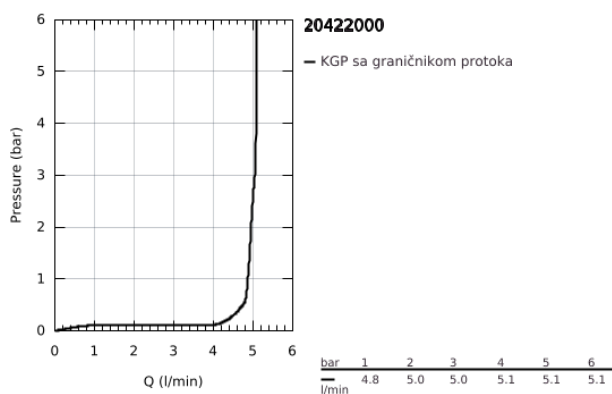

20 422 000 BAULOOP PILLAR TAP 1/2" XS-SIZE

PRODUCT DESCRIPTION

- Colour: chrome
- instalacija na 1 otvor
- metalna ručica
- keramička glava 1/2", 90°
- GROHE LongLife premaz
- GROHE EcoJoy tehnologija za manju potrošnju vode i savršen protok
- maximum flow rate (at 3 bar): 5 l/min
- fixation nut G 1/2"

20 422 000 BAULOO PILLAR TAP 1/2" XS-SIZE

SPARE PARTS, септембар 2012 – now

- 1: Ručica (Spare part-nr. 48027000)
- 2: Keramička glava 1/2" (Spare part-nr. 45882000)
- 2.1: O-prsten Ø18,2 x Ø1,7 (Spare part-nr. 0392400M)
- 3: Perlator (Spare part-nr. 13952000)
- 4: Pribor za učvršćivanje (Spare part-nr. 45004000)