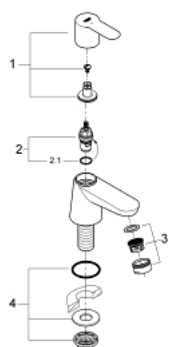

## 20 421 000 BAUEDGE PILLAR TAP 1/2" XS-SIZE

### PRODUCT DESCRIPTION

- Colour: chrome
- instalacija na 1 otvor
- metalna ručica
- keramička glava 1/2", 90°
- GROHE LongLife premaz
- GROHE EcoJoy tehnologija za manju potrošnju vode i savršen protok
- maximum flow rate (at 3 bar): 5 l/min
- fixation nut G 1/2"

### SPARE PARTS, септембар 2012 – now

- 1: Ručica (Spare part-nr. 48028000)
- 1.1: Zamenski set za učvršćivanje (Spare part-nr. 45186000)
  - 1.1.1: O-prsten Ø18,2 x Ø1,7 (Spare part-nr. 0392400M)
- 2: Keramička glava 1/2" (Spare part-nr. 45882000)
- 2.1: O-prsten Ø18,2 x Ø1,7 (Spare part-nr. 0392400M)
- 3: Perlator (Spare part-nr. 13952000)
- 4: Pribor za učvršćivanje (Spare part-nr. 45004000)