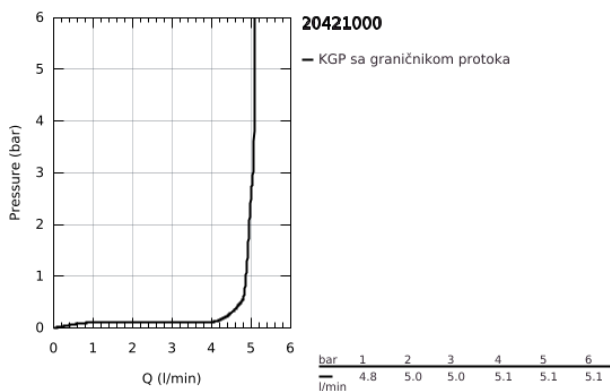

20 421 000 BAUEDGE PILLAR TAP 1/2" XS-SIZE

PRODUCT DESCRIPTION

- Colour: chrome
- instalacija na 1 otvor
- metalna ručica
- keramička glava 1/2", 90°
- GROHE LongLife premaz
- AquaCalibrator
- maximum flow rate (at 3 bar): 5 l/min
- fixation nut G 1/2"

20 421 000 BAUEDGE PILLAR TAP 1/2" XS-SIZE

SPARE PARTS, септембар 2012 – now

- 1: Ručica (Spare part-nr. 48028000)
- 1.1: Zamenski set za učvršćivanje (Spare part-nr. 45186000)
- 1.1.1: O-prsten Ø18,2 x Ø1,7 (Spare part-nr. 0392400M)
- 2: Keramička glava 1/2" (Spare part-nr. 45882000)
- 2.1: O-prsten Ø18,2 x Ø1,7 (Spare part-nr. 0392400M)
- 3: Perlator (Spare part-nr. 13952000)
- 4: Pribor za učvršćivanje (Spare part-nr. 45004000)