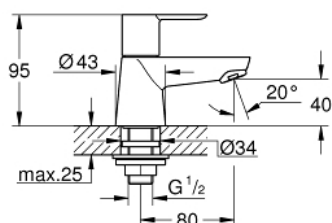

20 421 000 BAUEDGE PILLAR TAP 1/2" XS-SIZE

PRODUCT DESCRIPTION

- Colour: chrome
- instalacija na 1 otvor
- metalna ručica
- keramička glava 1/2", 90°
- GROHE LongLife premaz
- AquaCalibrator
- maximum flow rate (at 3 bar): 5 l/min
- fixation nut G 1/2"

20 421 000 BAUEDGE PILLAR TAP 1/2" XS-SIZE

SPARE PARTS, септембар 2012 – now

- 1: Ručica (Spare part-nr. 48028000)
- 1.1: Zamenski set za učvršćivanje (Spare part-nr. 45186000)
- 1.1.1: O-prsten Ø18,2 x Ø1,7 (Spare part-nr. 0392400M)
- 2: Keramička glava 1/2" (Spare part-nr. 45882000)
- 2.1: O-prsten Ø18,2 x Ø1,7 (Spare part-nr. 0392400M)
- 3: Perlator (Spare part-nr. 13952000)
- 4: Pribor za učvršćivanje (Spare part-nr. 45004000)