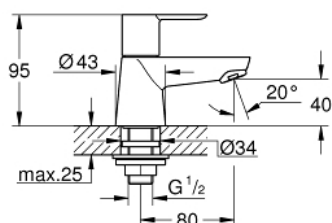

## 20 421 000 BAUEDGE PILLAR TAP 1/2" XS-SIZE

### PRODUCT DESCRIPTION

- Colour: chrome
- instalacija na 1 otvor
- metalna ručica
- keramička glava 1/2", 90°
- GROHE LongLife premaz
- GROHE EcoJoy tehnologija za manju potrošnju vode i savršen protok
- maximum flow rate (at 3 bar): 5 l/min
- fixation nut G 1/2"

### SPARE PARTS, септембар 2012 – now

- 1: Ručica (Spare part-nr. 48028000)
- 1.1: Zamenski set za učvršćivanje (Spare part-nr. 45186000)
  - 1.1.1: O-prsten Ø18,2 x Ø1,7 (Spare part-nr. 0392400M)
- 2: Keramička glava 1/2" (Spare part-nr. 45882000)
- 2.1: O-prsten Ø18,2 x Ø1,7 (Spare part-nr. 0392400M)
- 3: Perlator (Spare part-nr. 13952000)
- 4: Pribor za učvršćivanje (Spare part-nr. 45004000)