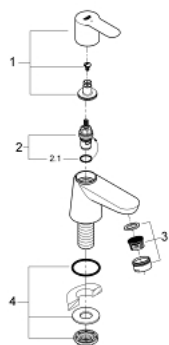

20 421 000 BAUEDGE PILLAR TAP 1/2" XS-SIZE

PRODUCT DESCRIPTION

- Colour: chrome
- instalacija na 1 otvor
- metalna ručica
- keramička glava 1/2", 90°
- GROHE LongLife premaz
- AquaCalibrator
- maximum flow rate (at 3 bar): 5 l/min
- fixation nut G 1/2"

20 421 000 BAUEDGE PILLAR TAP 1/2" XS-SIZE

SPARE PARTS, септембар 2012 – now

- 1: Ručica (Spare part-nr. 48028000)
- 1.1: Zamenski set za učvršćivanje (Spare part-nr. 45186000)
- 1.1.1: O-prsten Ø18,2 x Ø1,7 (Spare part-nr. 0392400M)
- 2: Keramička glava 1/2" (Spare part-nr. 45882000)
- 2.1: O-prsten Ø18,2 x Ø1,7 (Spare part-nr. 0392400M)
- 3: Perlator (Spare part-nr. 13952000)
- 4: Pribor za učvršćivanje (Spare part-nr. 45004000)