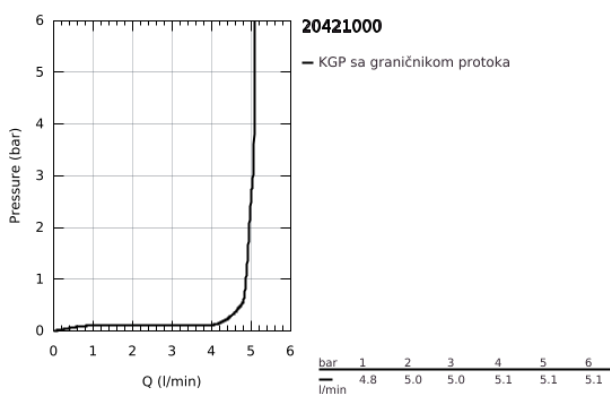

## 20 421 000 BAUEDGE PILLAR TAP 1/2" XS-SIZE

### PRODUCT DESCRIPTION

- Colour: chrome
- instalacija na 1 otvor
- metalna ručica
- keramička glava 1/2", 90°
- GROHE LongLife premaz
- GROHE EcoJoy tehnologija za manju potrošnju vode i savršen protok
- maximum flow rate (at 3 bar): 5 l/min
- fixation nut G 1/2"