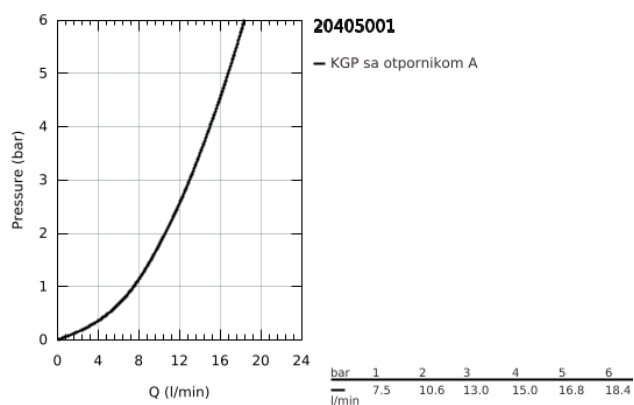

20 405 001 COSTA S STUBNA SLAVINA 1/2"

PRODUCT DESCRIPTION

- Colour: chrome
- metalna ručica
- toplotno-izolovano
- može se pričvrstiti vijcima
- oznaka: plavo
- Carbodur glava
- livena izlivna cev sa perlatorom
- matica 1/2" x 10.5 mm
- GROHE LongLife premaz

20 405 001 COSTA S STUBNA SLAVINA 1/2"

SPARE PARTS, јун 2007 – now

- 1: Ručica tuša (Spare part-nr. 45995000)
 - 1.1: Umetak za brzo spajanje (Spare part-nr. 0538600M)
 - 2: Keramička glava 1/2" (Spare part-nr. 45346000)
 - 2.1: O-prsten Ø18,2 x Ø1,7 (Spare part-nr. 0392400M)
 - 3: Perlator (Spare part-nr. 13929000)
 - 4: Rozeta (Spare part-nr. 45996000)
 - 5: Sklop za učvršćivanje držača 1/2" (Spare part-nr. 45000000)
 - 6: Spojni navoj 1/2" x 14.5 mm (Spare part-nr. 1290200M)
 - 6.1: Dichtung od fiber vlakna poluprečnika Ø18,5 x Ø12 x 2 (Spare part-nr. 0138900M)
 - 7: Spojni navoj 1/2" (Spare part-nr. 1290100M)
 - 7.1: Dichtung od fiber vlakna poluprečnika Ø18,5 x Ø12 x 2 (Spare part-nr. 0138900M)
 - 8: Navoj za Costa/Avina proizvode (Spare part-nr. 48013000)*
- * Optional accessories