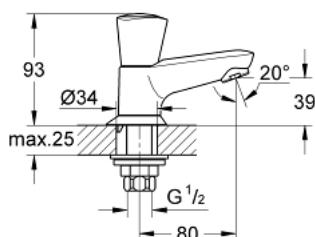

20 405 001 COSTA S STUBNA SLAVINA 1/2"

PRODUCT DESCRIPTION

- Colour: chrome
- metalna ručica
- toplotno-izolovano
- može se pričvrstiti vijcima
- oznaka: plavo
- Carbodur glava
- livena izlivna cev sa perlatorom
- matica 1/2" x 10.5 mm
- GROHE LongLife premaz

20 405 001 COSTA S STUBNA SLAVINA 1/2"

SPARE PARTS, јун 2007 – now

- 1: Ručica tuša (Spare part-nr. 45995000)
 - 1.1: Umetak za brzo spajanje (Spare part-nr. 0538600M)
 - 2: Keramička glava 1/2" (Spare part-nr. 45346000)
 - 2.1: O-prsten Ø18,2 x Ø1,7 (Spare part-nr. 0392400M)
 - 3: Perlator (Spare part-nr. 13929000)
 - 4: Rozeta (Spare part-nr. 45996000)
 - 5: Sklop za učvršćivanje držača 1/2" (Spare part-nr. 45000000)
 - 6: Spojni navoj 1/2" x 14.5 mm (Spare part-nr. 1290200M)
 - 6.1: Dichtung od fiber vlakna poluprečnika Ø18,5 x Ø12 x 2 (Spare part-nr. 0138900M)
 - 7: Spojni navoj 1/2" (Spare part-nr. 1290100M)
 - 7.1: Dichtung od fiber vlakna poluprečnika Ø18,5 x Ø12 x 2 (Spare part-nr. 0138900M)
 - 8: Navoj za Costa/Avina proizvode (Spare part-nr. 48013000)*
- * Optional accessories