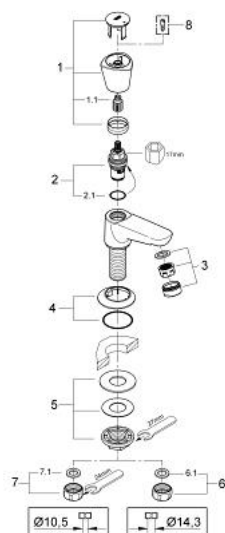

20 405 001 COSTA S STUBNA SLAVINA 1/2"

PRODUCT DESCRIPTION

- Colour: chrome
- metalna ručica
- toplotno-izolovano
- može se pričvrstiti vijcima
- oznaka: plavo
- Carbodur glava
- livena izlivna cev sa perlatorom
- matica 1/2" x 10.5 mm
- GROHE LongLife premaz

20 405 001 COSTA S STUBNA SLAVINA 1/2"

SPARE PARTS, јун 2007 – now

- 1: Ručica tuša (Spare part-nr. 45995000)
 - 1.1: Umetak za brzo spajanje (Spare part-nr. 0538600M)
 - 2: Keramička glava 1/2" (Spare part-nr. 45346000)
 - 2.1: O-prsten Ø18,2 x Ø1,7 (Spare part-nr. 0392400M)
 - 3: Perlator (Spare part-nr. 13929000)
 - 4: Rozeta (Spare part-nr. 45996000)
 - 5: Sklop za učvršćivanje držača 1/2" (Spare part-nr. 45000000)
 - 6: Spojni navoj 1/2" x 14.5 mm (Spare part-nr. 1290200M)
 - 6.1: Dichtung od fiber vlakna poluprečnika Ø18,5 x Ø12 x 2 (Spare part-nr. 0138900M)
 - 7: Spojni navoj 1/2" (Spare part-nr. 1290100M)
 - 7.1: Dichtung od fiber vlakna poluprečnika Ø18,5 x Ø12 x 2 (Spare part-nr. 0138900M)
 - 8: Navoj za Costa/Avina proizvode (Spare part-nr. 48013000)*
- * Optional accessories