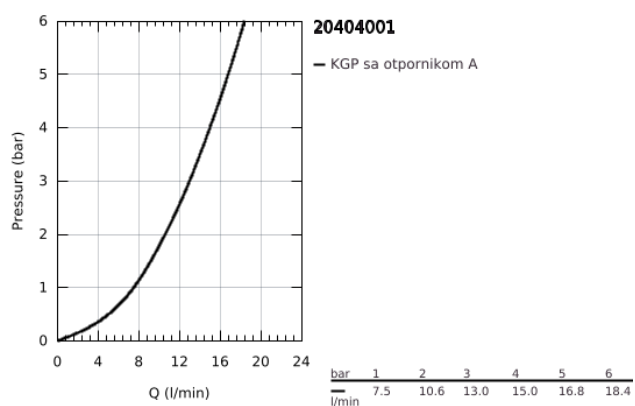

20 404 001 COSTA L STUBNA SLAVINA 1/2"

PRODUCT DESCRIPTION

- Colour: chrome
- metalna ručica
- toplotno-izolovano
- može se pričvrstiti vijcima
- oznaka: plavo
- GROHE Long-Life glava
- livena izlivna cev sa perlatorom
- matica 1/2" s otvorom 10.5 mm
- GROHE LongLife premaz

20 404 001 COSTA L STUBNA SLAVINA 1/2"

SPARE PARTS, јун 2007 – now

- 1: Ručica tuša (Spare part-nr. 45994000)
 - 1.1: Umetak za brzo spajanje (Spare part-nr. 0538600M)
 - 2: Glava 1/2" (Spare part-nr. 07146000)
 - 2.1: O-prsten $\text{Ø}6 \times \text{Ø}2$ (Spare part-nr. 0128300M)
 - 2.2: O-prsten $\text{Ø}18,2 \times \text{Ø}1,7$ (Spare part-nr. 0392400M)
 - 2.3: Dichtung (Spare part-nr. 0529100M)
 - 3: Perlator (Spare part-nr. 13929000)
 - 4: Rozeta (Spare part-nr. 45996000)
 - 5: Pribor za učvršćivanje (Spare part-nr. 45004000)
 - 6: Spojni navoj 1/2" x 14,5 mm (Spare part-nr. 1290200M)
 - 6.1: Dichtung od fiber vlakna poluprečnika $\text{Ø}18,5 \times \text{Ø}12 \times 2$ (Spare part-nr. 0138900M)
 - 7: Spojni navoj 1/2" (Spare part-nr. 1290100M)
 - 7.1: Dichtung od fiber vlakna poluprečnika $\text{Ø}18,5 \times \text{Ø}12 \times 2$ (Spare part-nr. 0138900M)
 - 8: Navoj za Costa/Avina proizvode (Spare part-nr. 48013000)*
- * Optional accessories