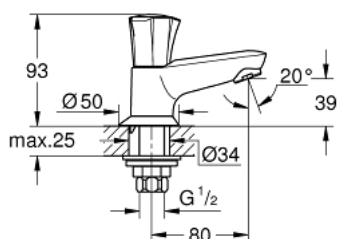

20 404 001 COSTA L STUBNA SLAVINA 1/2"

PRODUCT DESCRIPTION

- Colour: chrome
- metalna ručica
- toplotno-izolovano
- može se pričvrstiti vijcima
- oznaka: plavo
- GROHE Long-Life glava
- livena izlivna cev sa perlatorom
- matica 1/2" s otvorom 10.5 mm
- GROHE LongLife premaz

20 404 001 COSTA L STUBNA SLAVINA 1/2"

SPARE PARTS, јун 2007 – now

- 1: Ručica tuša (Spare part-nr. 45994000)
 - 1.1: Umetak za brzo spajanje (Spare part-nr. 0538600M)
 - 2: Glava 1/2" (Spare part-nr. 07146000)
 - 2.1: O-prsten $\text{Ø}6 \times \text{Ø}2$ (Spare part-nr. 0128300M)
 - 2.2: O-prsten $\text{Ø}18,2 \times \text{Ø}1,7$ (Spare part-nr. 0392400M)
 - 2.3: Dichtung (Spare part-nr. 0529100M)
 - 3: Perlator (Spare part-nr. 13929000)
 - 4: Rozeta (Spare part-nr. 45996000)
 - 5: Pribor za učvršćivanje (Spare part-nr. 45004000)
 - 6: Spojni navoj 1/2" x 14,5 mm (Spare part-nr. 1290200M)
 - 6.1: Dichtung od fiber vlakna poluprečnika $\text{Ø}18,5 \times \text{Ø}12 \times 2$ (Spare part-nr. 0138900M)
 - 7: Spojni navoj 1/2" (Spare part-nr. 1290100M)
 - 7.1: Dichtung od fiber vlakna poluprečnika $\text{Ø}18,5 \times \text{Ø}12 \times 2$ (Spare part-nr. 0138900M)
 - 8: Navoj za Costa/Avina proizvode (Spare part-nr. 48013000)*
- * Optional accessories