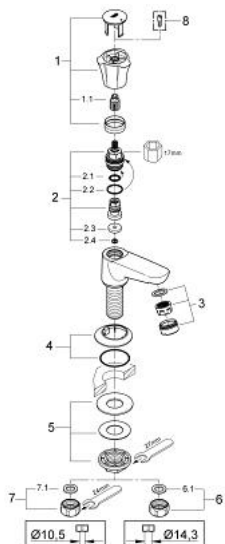

20 404 001 COSTA L STUBNA SLAVINA 1/2"

PRODUCT DESCRIPTION

- Colour: chrome
- metalna ručica
- toplotno-izolovano
- može se pričvrstiti vijcima
- oznaka: plavo
- GROHE Long-Life glava
- livena izlivna cev sa perlatorom
- matica 1/2" s otvorom 10.5 mm
- GROHE LongLife premaz

20 404 001 COSTA L STUBNA SLAVINA 1/2"

SPARE PARTS, јун 2007 – now

- 1: Ručica tuša (Spare part-nr. 45994000)
 - 1.1: Umetak za brzo spajanje (Spare part-nr. 0538600M)
 - 2: Glava 1/2" (Spare part-nr. 07146000)
 - 2.1: O-prsten $\text{Ø}6 \times \text{Ø}2$ (Spare part-nr. 0128300M)
 - 2.2: O-prsten $\text{Ø}18,2 \times \text{Ø}1,7$ (Spare part-nr. 0392400M)
 - 2.3: Dichtung (Spare part-nr. 0529100M)
 - 3: Perlator (Spare part-nr. 13929000)
 - 4: Rozeta (Spare part-nr. 45996000)
 - 5: Pribor za učvršćivanje (Spare part-nr. 45004000)
 - 6: Spojni navoj 1/2" x 14,5 mm (Spare part-nr. 1290200M)
 - 6.1: Dichtung od fiber vlakna poluprečnika $\text{Ø}18,5 \times \text{Ø}12 \times 2$ (Spare part-nr. 0138900M)
 - 7: Spojni navoj 1/2" (Spare part-nr. 1290100M)
 - 7.1: Dichtung od fiber vlakna poluprečnika $\text{Ø}18,5 \times \text{Ø}12 \times 2$ (Spare part-nr. 0138900M)
 - 8: Navoj za Costa/Avina proizvode (Spare part-nr. 48013000)*
- * Optional accessories