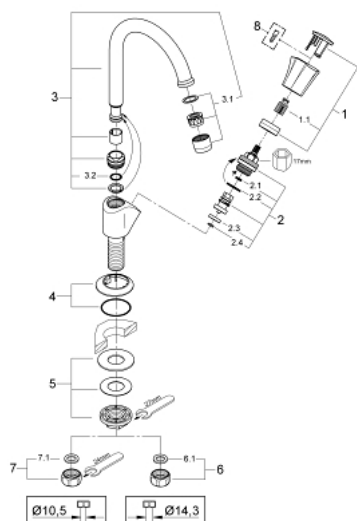

20 393 001 COSTA L STUBNA SLAVINA 1/2"

PRODUCT DESCRIPTION

- Colour: chrome
- metalna ručica
- toplotno-izolovano
- može se pričvrstiti vijcima
- oznaka: plavo
- GROHE Long-Life glava
- rotaciona cevasta izlivna cev sa perlatorom
- matica 1/2" s otvorom 10.5 mm
- GROHE LongLife premaz

20 393 001 COSTA L STUBNA SLAVINA 1/2"

SPARE PARTS, децембар 2007 – now

- 1: Ručica tuša (Spare part-nr. 45994000)
- 1.1: Umetak za brzo spajanje (Spare part-nr. 0538600M)
- 2: Glava 1/2" (Spare part-nr. 07146000)
- 2.1: O-prsten Ø6 x Ø2 (Spare part-nr. 0128300M)
- 2.2: O-prsten Ø18,2 x Ø1,7 (Spare part-nr. 0392400M)
- 2.3: Dichtung (Spare part-nr. 0529100M)
- 3: Izlivna cev (Spare part-nr. 13219000)
- 3.1: Perlator (Spare part-nr. 13928000)
- 3.2: O-prsten Ø12 x Ø2 (Spare part-nr. 0128000M)
- 4: Rozeta (Spare part-nr. 45996000)
- 5: Pribor za učvršćivanje (Spare part-nr. 45004000)
- 6: Spojni navoj 1/2" x 14,5 mm (Spare part-nr. 1290200M)
- 6.1: Dichtung od fiber vlakna poluprečnika Ø18,5 x Ø12 x 2 (Spare part-nr. 0138900M)
- 7: Spojni navoj 1/2" (Spare part-nr. 1290100M)
- 7.1: Dichtung od fiber vlakna poluprečnika Ø18,5 x Ø12 x 2 (Spare part-nr. 0138900M)
- 8: Navoj za Costa/Avina proizvode (Spare part-nr. 48013000)*