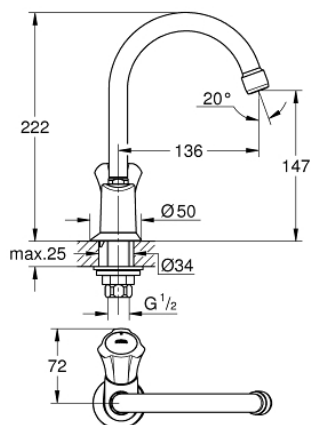

20 393 001 COSTA L STUBNA SLAVINA 1/2"

PRODUCT DESCRIPTION

- Colour: chrome
- metalna ručica
- toplotno-izolovano
- može se pričvrstiti vijcima
- oznaka: plavo
- GROHE Long-Life glava
- rotaciona cevasta izlivna cev sa perlatorom
- matica 1/2" s otvorom 10.5 mm
- GROHE LongLife premaz

20 393 001 COSTA L STUBNA SLAVINA 1/2"

SPARE PARTS, децембар 2007 – now

- 1: Ručica tuša (Spare part-nr. 45994000)
- 1.1: Umetak za brzo spajanje (Spare part-nr. 0538600M)
- 2: Glava 1/2" (Spare part-nr. 07146000)
- 2.1: O-prsten Ø6 x Ø2 (Spare part-nr. 0128300M)
- 2.2: O-prsten Ø18,2 x Ø1,7 (Spare part-nr. 0392400M)
- 2.3: Dichtung (Spare part-nr. 0529100M)
- 3: Izlivna cev (Spare part-nr. 13219000)
- 3.1: Perlator (Spare part-nr. 13928000)
- 3.2: O-prsten Ø12 x Ø2 (Spare part-nr. 0128000M)
- 4: Rozeta (Spare part-nr. 45996000)
- 5: Pribor za učvršćivanje (Spare part-nr. 45004000)
- 6: Spojni navoj 1/2" x 14,5 mm (Spare part-nr. 1290200M)
- 6.1: Dichtung od fiber vlakna poluprečnika Ø18,5 x Ø12 x 2 (Spare part-nr. 0138900M)
- 7: Spojni navoj 1/2" (Spare part-nr. 1290100M)
- 7.1: Dichtung od fiber vlakna poluprečnika Ø18,5 x Ø12 x 2 (Spare part-nr. 0138900M)
- 8: Navoj za Costa/Avina proizvode (Spare part-nr. 48013000)*