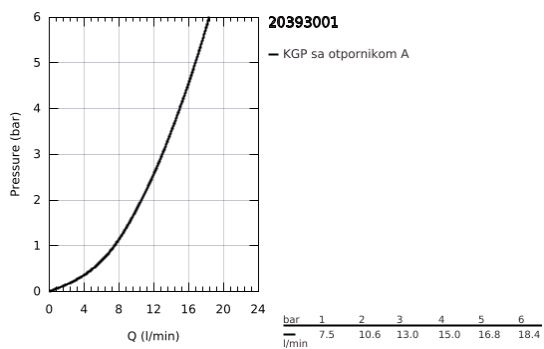

20 393 001 COSTA L STUBNA SLAVINA 1/2"

PRODUCT DESCRIPTION

- Colour: chrome
- metalna ručica
- toplotno-izolovano
- može se pričvrstiti vijcima
- oznaka: plavo
- GROHE Long-Life glava
- rotaciona cevasta izlivna cev sa perlatorom
- matica 1/2" s otvorom 10.5 mm
- GROHE LongLife premaz

20 393 001 COSTA L STUBNA SLAVINA 1/2"

SPARE PARTS, децембар 2007 – now

- 1: Ručica tuša (Spare part-nr. 45994000)
- 1.1: Umetak za brzo spajanje (Spare part-nr. 0538600M)
- 2: Glava 1/2" (Spare part-nr. 07146000)
- 2.1: O-prsten Ø6 x Ø2 (Spare part-nr. 0128300M)
- 2.2: O-prsten Ø18,2 x Ø1,7 (Spare part-nr. 0392400M)
- 2.3: Dichtung (Spare part-nr. 0529100M)
- 3: Izlivna cev (Spare part-nr. 13219000)
- 3.1: Perlator (Spare part-nr. 13928000)
- 3.2: O-prsten Ø12 x Ø2 (Spare part-nr. 0128000M)
- 4: Rozeta (Spare part-nr. 45996000)
- 5: Pribor za učvršćivanje (Spare part-nr. 45004000)
- 6: Spojni navoj 1/2" x 14,5 mm (Spare part-nr. 1290200M)
- 6.1: Dichtung od fiber vlakna poluprečnika Ø18,5 x Ø12 x 2 (Spare part-nr. 0138900M)
- 7: Spojni navoj 1/2" (Spare part-nr. 1290100M)
- 7.1: Dichtung od fiber vlakna poluprečnika Ø18,5 x Ø12 x 2 (Spare part-nr. 0138900M)
- 8: Navoj za Costa/Avina proizvode (Spare part-nr. 48013000)*