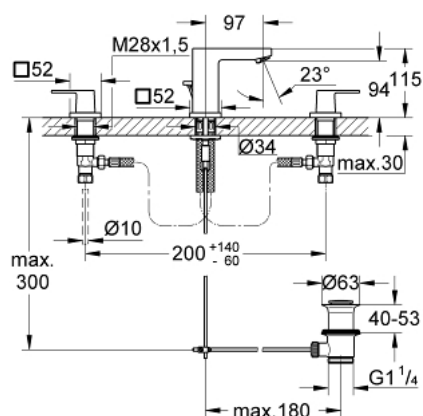

20 351 000 EUROCUBE BATERIJA ZA UMIVAONIK 1/2", 3 OTVORA S-SIZE

PRODUCT DESCRIPTION

- Colour: chrome
- metalna ručica
- keramičke glave 1/2", 90°
- GROHE LongLife premaz
- GROHE FastFixation Plus instalacijski sistem
- izlivna cev s perlatorom
- automatski gornji deo za sifon 1 1/4"
- fleksibilna spojna creva, otporna na pritisak između izlivne cevi i bočnih ventila
- matica 1/2" x 10.5 mm

20 351 000 EUROCUBE BATERIJA ZA UMIVAONIK 1/2", 3 OTVORA S-SIZE

SPARE PARTS, фебруар 2019 – now

- 1: Handle pair (Spare part-nr. 48321000)
 - 2: Keramička glava 1/2" (Spare part-nr. 45882000)
 - 2.1: O-prsten Ø18,2 x Ø1,7 (Spare part-nr. 0392400M)
 - 3: Keramička glava 1/2" (Spare part-nr. 45883000)
 - 3.1: O-prsten Ø18,2 x Ø1,7 (Spare part-nr. 0392400M)
 - 4: Spojni navoj 1/2" (Spare part-nr. 1290100M)
 - 4.1: Dichtung od fiber vlakna poluprečnika Ø18,5 x Ø12 x 2 (Spare part-nr. 0138900M)
 - 5: Perlator (Spare part-nr. 13929000)
 - 6: Automatska šipka (Spare part-nr. 46787000)
 - 7: Rozeta (Spare part-nr. 48421000)
 - 8: Pribor za učvršćivanje (Spare part-nr. 46671000)
 - 9: Set za odлив отпадne vode 1 1/4" (Spare part-nr. 28910000)
 - 9.1: Utikač (Spare part-nr. 07182000)
 - 9.2: Noseća osovina (Spare part-nr. 07052000)
 - 10: Spojni navoj 1/2" x 14.5 mm (Spare part-nr. 1290200M)*
 - 11: Instalacioni ključ (Spare part-nr. 19017000)*
 - 12: Noseća osovina (Spare part-nr. 07341000)*
- * Optional accessories