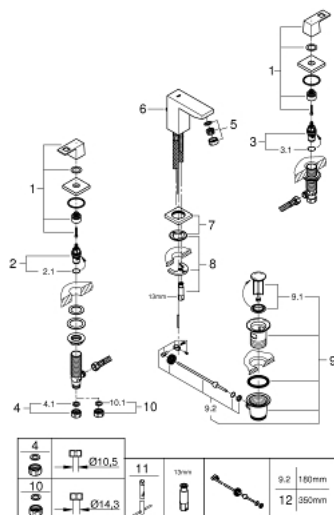

20 351 000 EUROCUBE BATERIJA ZA UMIVAONIK 1/2", 3 OTVORA S-SIZE

PRODUCT DESCRIPTION

- Colour: chrome
- metalna ručica
- keramičke glave 1/2", 90°
- GROHE LongLife premaz
- GROHE FastFixation Plus instalacijski sistem
- izlivna cev s perlatorom
- automatski gornji deo za sifon 1 1/4"
- fleksibilna spojna creva, otporna na pritisak između izlivne cevi i bočnih ventila
- matica 1/2" x 10.5 mm

20 351 000 EUROCUBE BATERIJA ZA UMIVAONIK 1/2", 3 OTVORA S-SIZE

SPARE PARTS, фебруар 2019 – now

- 1: Handle pair (Spare part-nr. 48321000)
 - 2: Keramička glava 1/2" (Spare part-nr. 45882000)
 - 2.1: O-prsten Ø18,2 x Ø1,7 (Spare part-nr. 0392400M)
 - 3: Keramička glava 1/2" (Spare part-nr. 45883000)
 - 3.1: O-prsten Ø18,2 x Ø1,7 (Spare part-nr. 0392400M)
 - 4: Spojni navoj 1/2" (Spare part-nr. 1290100M)
 - 4.1: Dichtung od fiber vlakna poluprečnika Ø18,5 x Ø12 x 2 (Spare part-nr. 0138900M)
 - 5: Perlator (Spare part-nr. 13929000)
 - 6: Automatska šipka (Spare part-nr. 46787000)
 - 7: Rozeta (Spare part-nr. 48421000)
 - 8: Pribor za učvršćivanje (Spare part-nr. 46671000)
 - 9: Set za odлив отпадne vode 1 1/4" (Spare part-nr. 28910000)
 - 9.1: Utikač (Spare part-nr. 07182000)
 - 9.2: Noseća osovina (Spare part-nr. 07052000)
 - 10: Spojni navoj 1/2" x 14.5 mm (Spare part-nr. 1290200M)*
 - 11: Instalacioni ključ (Spare part-nr. 19017000)*
 - 12: Noseća osovina (Spare part-nr. 07341000)*
- * Optional accessories