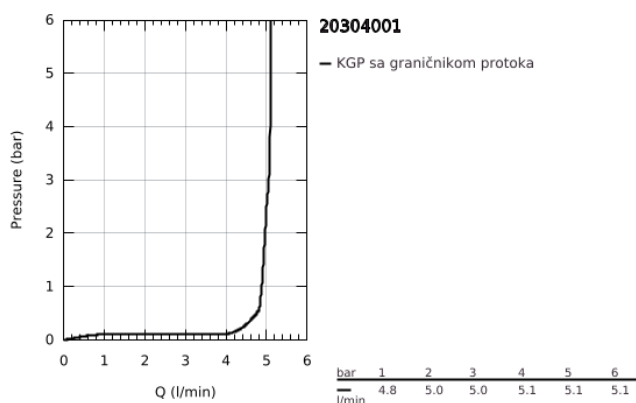

20 304 001 LINEARE BATERIJA ZA UMIVAONIK 1/2", 3 OTVORA M-SIZE

PRODUCT DESCRIPTION

- Colour: chrome
- metalna ručica
- keramičke glave 1/2", 90°
- GROHE LongLife premaz
- GROHE EcoJoy tehnologija za manju potrošnju vode i savršen protok
- maximum flow rate (at 3 bar): 5 l/min
- GROHE FastFixation instalacijski sistem
- automatski gornji deo za sifon 1 1/4"
- fleksibilna spojna creva, otporna na pritisak između izlivne cevi i bočnih ventila
- min. preporučeni pritisak 1.0 bar
- matica 1/2" x 10.5 mm

20 304 001 LINEARE BATERIJA ZA UMIVAONIK 1/2", 3 OTVORA M-SIZE

SPARE PARTS, jyl 2016 – now

- 1: Handle pair (Spare part-nr. 48357000)
 - 2: Keramička glava 1/2" (Spare part-nr. 45882000)
 - 2.1: O-prsten Ø18,2 x Ø1,7 (Spare part-nr. 0392400M)
 - 3: Keramička glava 1/2" (Spare part-nr. 45883000)
 - 3.1: O-prsten Ø18,2 x Ø1,7 (Spare part-nr. 0392400M)
 - 4: Spojni navoj 1/2" x 14.5 mm (Spare part-nr. 1290200M)
 - 4.1: Dichtung od fiber vlakna poluprečnika Ø18,5 x Ø12 x 2 (Spare part-nr. 0138900M)
 - 5: Automatska šipka (Spare part-nr. 65196000)
 - 6: Perlator (Spare part-nr. 13994000)
 - 7: Pribor za učvršćivanje (Spare part-nr. 46671000)
 - 8: Fleksibilno crevo za povezivanje (Spare part-nr. 45704000)
 - 9: Set za odliv otpadne vode 1 1/4" (Spare part-nr. 28910000)
 - 9.1: Utikač (Spare part-nr. 07182000)
 - 9.2: Noseća osovina (Spare part-nr. 07052000)
 - 10: Instalacioni ključ (Spare part-nr. 19017000)*
 - 11: Spojni navoj 1/2" (Spare part-nr. 1290100M)*
 - 12: Noseća osovina (Spare part-nr. 07341000)*
- * Optional accessories