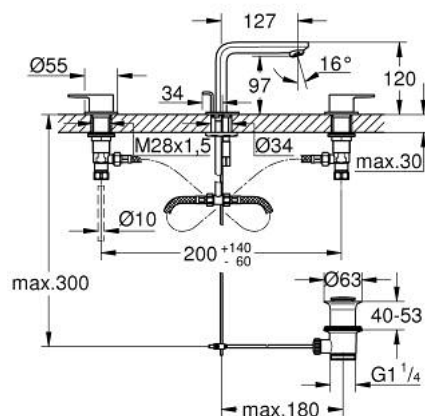

20 304 001 LINEARE BATERIJA ZA UMIVAONIK 1/2", 3 OTVORA M-SIZE

PRODUCT DESCRIPTION

- Colour: chrome
- metalna ručica
- keramičke glave 1/2", 90°
- GROHE LongLife premaz
- GROHE EcoJoy tehnologija za manju potrošnju vode i savršen protok
- maximum flow rate (at 3 bar): 5 l/min
- GROHE FastFixation instalacijski sistem
- automatski gornji deo za sifon 1 1/4"
- fleksibilna spojna creva, otporna na pritisak između izlivne cevi i bočnih ventila
- min. preporučeni pritisak 1.0 bar
- matica 1/2" x 10.5 mm

20 304 001 LINEARE BATERIJA ZA UMIVAONIK 1/2", 3 OTVORA M-SIZE

SPARE PARTS, jyl 2016 – now

- 1: Handle pair (Spare part-nr. 48357000)
 - 2: Keramička glava 1/2" (Spare part-nr. 45882000)
 - 2.1: O-prsten Ø18,2 x Ø1,7 (Spare part-nr. 0392400M)
 - 3: Keramička glava 1/2" (Spare part-nr. 45883000)
 - 3.1: O-prsten Ø18,2 x Ø1,7 (Spare part-nr. 0392400M)
 - 4: Spojni navoj 1/2" x 14.5 mm (Spare part-nr. 1290200M)
 - 4.1: Dichtung od fiber vlakna poluprečnika Ø18,5 x Ø12 x 2 (Spare part-nr. 0138900M)
 - 5: Automatska šipka (Spare part-nr. 65196000)
 - 6: Perlator (Spare part-nr. 13994000)
 - 7: Pribor za učvršćivanje (Spare part-nr. 46671000)
 - 8: Fleksibilno crevo za povezivanje (Spare part-nr. 45704000)
 - 9: Set za odliv otpadne vode 1 1/4" (Spare part-nr. 28910000)
 - 9.1: Utikač (Spare part-nr. 07182000)
 - 9.2: Noseća osovina (Spare part-nr. 07052000)
 - 10: Instalacioni ključ (Spare part-nr. 19017000)*
 - 11: Spojni navoj 1/2" (Spare part-nr. 1290100M)*
 - 12: Noseća osovina (Spare part-nr. 07341000)*
- * Optional accessories