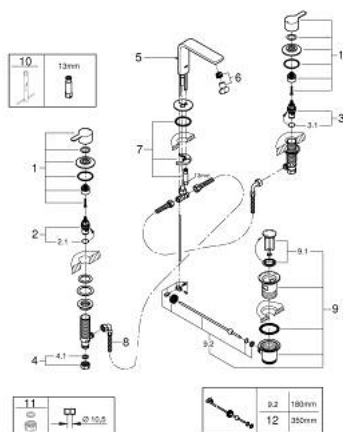

20 304 001 LINEARE BATERIJA ZA UMIVAONIK 1/2", 3 OTVORA M-SIZE

PRODUCT DESCRIPTION

- Colour: chrome
- metalna ručica
- keramičke glave 1/2", 90°
- GROHE LongLife premaz
- GROHE EcoJoy tehnologija za manju potrošnju vode i savršen protok
- maximum flow rate (at 3 bar): 5 l/min
- GROHE FastFixation instalacijski sistem
- automatski gornji deo za sifon 1 1/4"
- fleksibilna spojna creva, otporna na pritisak između izlivne cevi i bočnih ventila
- min. preporučeni pritisak 1.0 bar
- matica 1/2" x 10.5 mm

20 304 001 LINEARE BATERIJA ZA UMIVAONIK 1/2", 3 OTVORA M-SIZE

SPARE PARTS, jyl 2016 – now

- 1: Handle pair (Spare part-nr. 48357000)
 - 2: Keramička glava 1/2" (Spare part-nr. 45882000)
 - 2.1: O-prsten Ø18,2 x Ø1,7 (Spare part-nr. 0392400M)
 - 3: Keramička glava 1/2" (Spare part-nr. 45883000)
 - 3.1: O-prsten Ø18,2 x Ø1,7 (Spare part-nr. 0392400M)
 - 4: Spojni navoj 1/2" x 14.5 mm (Spare part-nr. 1290200M)
 - 4.1: Dichtung od fiber vlakna poluprečnika Ø18,5 x Ø12 x 2 (Spare part-nr. 0138900M)
 - 5: Automatska šipka (Spare part-nr. 65196000)
 - 6: Perlator (Spare part-nr. 13994000)
 - 7: Pribor za učvršćivanje (Spare part-nr. 46671000)
 - 8: Fleksibilno crevo za povezivanje (Spare part-nr. 45704000)
 - 9: Set za odliv otpadne vode 1 1/4" (Spare part-nr. 28910000)
 - 9.1: Utikač (Spare part-nr. 07182000)
 - 9.2: Noseća osovina (Spare part-nr. 07052000)
 - 10: Instalacioni ključ (Spare part-nr. 19017000)*
 - 11: Spojni navoj 1/2" (Spare part-nr. 1290100M)*
 - 12: Noseća osovina (Spare part-nr. 07341000)*
- * Optional accessories