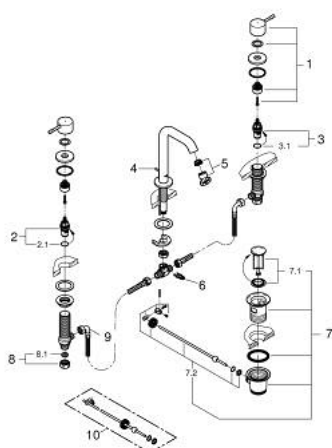

20 296 GN1 ESSENCE BATERIJA ZA UMIVAONIK 1/2", 3 OTVORA M-SIZE

PRODUCT DESCRIPTION

- Colour: brushed cool sunrise
- metalna ručica
- keramičke glave 1/2", 90°
- GROHE LongLife premaz
- GROHE EcoJoy tehnologija za manju potrošnju vode i savršen protok
- GROHE EcoJoy perlator 5.7 l/min
- GROHE AquaGuide podesivi perlator
- automatski gornji deo za sifon 1 1/4"
- fleksibilna spojna creva, otporna na pritisak između izlivne cevi i bočnih ventila
- min. preporučeni pritisak 1.0 bar
- matica 1/2" x 10.5 mm

20 296 GN1 ESSENCE BATERIJA ZA UMIVAONIK 1/2", 3 OTVORA M-SIZE

SPARE PARTS, avryct 2023 – now

- 1: Essence New pair of handles blue/red US (Spare part-nr. 48330GN0)
 - 2: Keramička glava 1/2" (Spare part-nr. 45882000)
 - 2.1: O-prsten Ø18,2 x Ø1,7 (Spare part-nr. 0392400M)
 - 3: Keramička glava 1/2" (Spare part-nr. 45883000)
 - 3.1: O-prsten Ø18,2 x Ø1,7 (Spare part-nr. 0392400M)
 - 4: Automatska šipka (Spare part-nr. 65196GN0)
 - 5: Perlator (Spare part-nr. 48270000)
 - 6: Klema za učvršćivanje (Spare part-nr. 6554100M)
 - 7: Set za odliv otpadne vode 1 1/4" (Spare part-nr. 28910GN0)
 - 7.1: Utikač (Spare part-nr. 07182GN0)
 - 7.2: Noseća osovina (Spare part-nr. 07052000)
 - 8: Spojni navoj 1/2" (Spare part-nr. 1290100M)
 - 8.1: Dichtung od fiber vlakna poluprećnika Ø18,5 x Ø12 x 2 (Spare part-nr. 0138900M)
 - 9: Fleksibilno crevo za povezivanje (Spare part-nr. 45704000)
 - 10: Noseća osovina (Spare part-nr. 07341000)*
- * Optional accessories