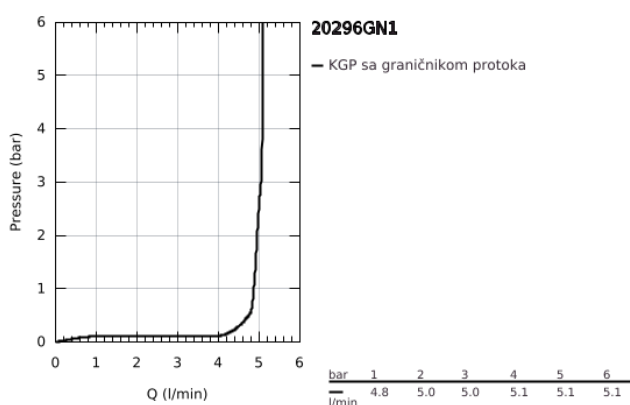

20 296 GN1 ESSENCE BATERIJA ZA UMIVAONIK 1/2", 3 OTVORA M-SIZE

PRODUCT DESCRIPTION

- Colour: brushed cool sunrise
- metalna ručica
- keramičke glave 1/2", 90°
- GROHE LongLife premaz
- GROHE EcoJoy tehnologija za manju potrošnju vode i savršen protok
- GROHE EcoJoy perlator 5.7 l/min
- GROHE AquaGuide podesivi perlator
- automatski gornji deo za sifon 1 1/4"
- fleksibilna spojna creva, otporna na pritisak između izlivne cevi i bočnih ventila
- min. preporučeni pritisak 1.0 bar
- matica 1/2" x 10.5 mm

20 296 GN1 ESSENCE BATERIJA ZA UMIVAONIK 1/2", 3 OTVORA M-SIZE

SPARE PARTS, avryct 2023 – now

- 1: Essence New pair of handles blue/red US (Spare part-nr. 48330GN0)
 - 2: Keramička glava 1/2" (Spare part-nr. 45882000)
 - 2.1: O-prsten Ø18,2 x Ø1,7 (Spare part-nr. 0392400M)
 - 3: Keramička glava 1/2" (Spare part-nr. 45883000)
 - 3.1: O-prsten Ø18,2 x Ø1,7 (Spare part-nr. 0392400M)
 - 4: Automatska šipka (Spare part-nr. 65196GN0)
 - 5: Perlator (Spare part-nr. 48270000)
 - 6: Klema za učvršćivanje (Spare part-nr. 6554100M)
 - 7: Set za odliv otpadne vode 1 1/4" (Spare part-nr. 28910GN0)
 - 7.1: Utikač (Spare part-nr. 07182GN0)
 - 7.2: Noseća osovina (Spare part-nr. 07052000)
 - 8: Spojni navoj 1/2" (Spare part-nr. 1290100M)
 - 8.1: Dichtung od fiber vlakna poluprećnika Ø18,5 x Ø12 x 2 (Spare part-nr. 0138900M)
 - 9: Fleksibilno crevo za povezivanje (Spare part-nr. 45704000)
 - 10: Noseća osovina (Spare part-nr. 07341000)*
- * Optional accessories