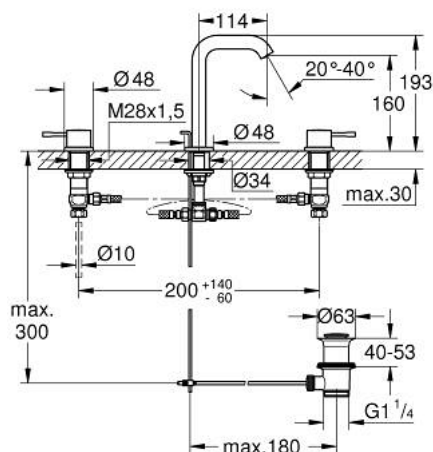

20 296 GN1 ESSENCE BATERIJA ZA UMIVAONIK 1/2", 3 OTVORA M-SIZE

PRODUCT DESCRIPTION

- Colour: brushed cool sunrise
- metalna ručica
- keramičke glave 1/2", 90°
- GROHE LongLife premaz
- GROHE EcoJoy tehnologija za manju potrošnju vode i savršen protok
- GROHE EcoJoy perlator 5.7 l/min
- GROHE AquaGuide podesivi perlator
- automatski gornji deo za sifon 1 1/4"
- fleksibilna spojna creva, otporna na pritisak između izlivne cevi i bočnih ventila
- min. preporučeni pritisak 1.0 bar
- matica 1/2" x 10.5 mm

20 296 GN1 ESSENCE BATERIJA ZA UMIVAONIK 1/2", 3 OTVORA M-SIZE

SPARE PARTS, avryct 2023 – now

- 1: Essence New pair of handles blue/red US (Spare part-nr. 48330GN0)
 - 2: Keramička glava 1/2" (Spare part-nr. 45882000)
 - 2.1: O-prsten Ø18,2 x Ø1,7 (Spare part-nr. 0392400M)
 - 3: Keramička glava 1/2" (Spare part-nr. 45883000)
 - 3.1: O-prsten Ø18,2 x Ø1,7 (Spare part-nr. 0392400M)
 - 4: Automatska šipka (Spare part-nr. 65196GN0)
 - 5: Perlator (Spare part-nr. 48270000)
 - 6: Klema za učvršćivanje (Spare part-nr. 6554100M)
 - 7: Set za odliv otpadne vode 1 1/4" (Spare part-nr. 28910GN0)
 - 7.1: Utikač (Spare part-nr. 07182GN0)
 - 7.2: Noseća osovina (Spare part-nr. 07052000)
 - 8: Spojni navoj 1/2" (Spare part-nr. 1290100M)
 - 8.1: Dichtung od fiber vlakna poluprećnika Ø18,5 x Ø12 x 2 (Spare part-nr. 0138900M)
 - 9: Fleksibilno crevo za povezivanje (Spare part-nr. 45704000)
 - 10: Noseća osovina (Spare part-nr. 07341000)*
- * Optional accessories