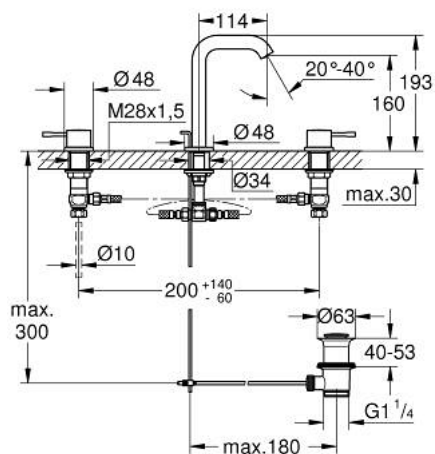

20 296 GN1 ESSENCE BATERIJA ZA UMIVAONIK 1/2", 3 OTVORA M-SIZE

PRODUCT DESCRIPTION

- Colour: brushed cool sunrise
- metalna ručica
- keramičke glave 1/2", 90°
- GROHE LongLife premaz
- GROHE EcoJoy tehnologija za manju potrošnju vode i savršen protok
- maximum flow rate (at 3 bar): 5.7 l/min
- GROHE AquaGuide podesivi perlator
- automatski gornji deo za sifon 1 1/4"
- fleksibilna spojna creva, otporna na pritisak između izlivne cevi i bočnih ventila
- min. preporučeni pritisak 1.0 bar
- matica 1/2" x 10.5 mm

20 296 GN1 ESSENCE BATERIJA ZA UMIVAONIK 1/2", 3 OTVORA M-SIZE

SPARE PARTS, avryct 2023 – now

- 1: Essence New pair of handles blue/red US (Spare part-nr. 48330GN0)
 - 2: Keramička glava 1/2" (Spare part-nr. 45882000)
 - 2.1: O-prsten Ø18,2 x Ø1,7 (Spare part-nr. 0392400M)
 - 3: Keramička glava 1/2" (Spare part-nr. 45883000)
 - 3.1: O-prsten Ø18,2 x Ø1,7 (Spare part-nr. 0392400M)
 - 4: Automatska šipka (Spare part-nr. 65196GN0)
 - 5: Perlator (Spare part-nr. 48270000)
 - 6: Klema za učvršćivanje (Spare part-nr. 6554100M)
 - 7: Set za odliv otpadne vode 1 1/4" (Spare part-nr. 28910GN0)
 - 7.1: Utikač (Spare part-nr. 07182GN0)
 - 7.2: Noseća osovina (Spare part-nr. 07052000)
 - 8: Spojni navoj 1/2" (Spare part-nr. 1290100M)
 - 8.1: Dichtung od fiber vlakna poluprećnika Ø18,5 x Ø12 x 2 (Spare part-nr. 0138900M)
 - 9: Fleksibilno crevo za povezivanje (Spare part-nr. 45704000)
 - 10: Noseća osovina (Spare part-nr. 07341000)*
- * Optional accessories