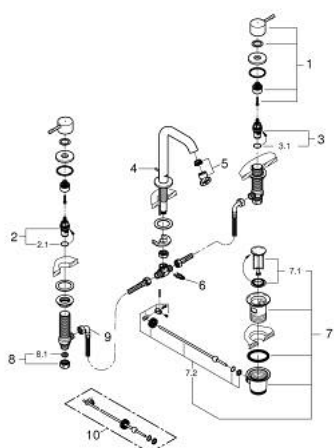

20 296 GN1 ESSENCE BATERIJA ZA UMIVAONIK 1/2", 3 OTVORA M-SIZE

PRODUCT DESCRIPTION

- Colour: brushed cool sunrise
- metalna ručica
- keramičke glave 1/2", 90°
- GROHE LongLife premaz
- GROHE EcoJoy tehnologija za manju potrošnju vode i savršen protok
- maximum flow rate (at 3 bar): 5.7 l/min
- GROHE AquaGuide podesivi perlator
- automatski gornji deo za sifon 1 1/4"
- fleksibilna spojna creva, otporna na pritisak između izlivne cevi i bočnih ventila
- min. preporučeni pritisak 1.0 bar
- matica 1/2" x 10.5 mm

20 296 GN1 ESSENCE BATERIJA ZA UMIVAONIK 1/2", 3 OTVORA M-SIZE

SPARE PARTS, avryct 2023 – now

- 1: Essence New pair of handles blue/red US (Spare part-nr. 48330GN0)
 - 2: Keramička glava 1/2" (Spare part-nr. 45882000)
 - 2.1: O-prsten Ø18,2 x Ø1,7 (Spare part-nr. 0392400M)
 - 3: Keramička glava 1/2" (Spare part-nr. 45883000)
 - 3.1: O-prsten Ø18,2 x Ø1,7 (Spare part-nr. 0392400M)
 - 4: Automatska šipka (Spare part-nr. 65196GN0)
 - 5: Perlator (Spare part-nr. 48270000)
 - 6: Klema za učvršćivanje (Spare part-nr. 6554100M)
 - 7: Set za odliv otpadne vode 1 1/4" (Spare part-nr. 28910GN0)
 - 7.1: Utikač (Spare part-nr. 07182GN0)
 - 7.2: Noseća osovina (Spare part-nr. 07052000)
 - 8: Spojni navoj 1/2" (Spare part-nr. 1290100M)
 - 8.1: Dichtung od fiber vlakna poluprećnika Ø18,5 x Ø12 x 2 (Spare part-nr. 0138900M)
 - 9: Fleksibilno crevo za povezivanje (Spare part-nr. 45704000)
 - 10: Noseća osovina (Spare part-nr. 07341000)*
- * Optional accessories