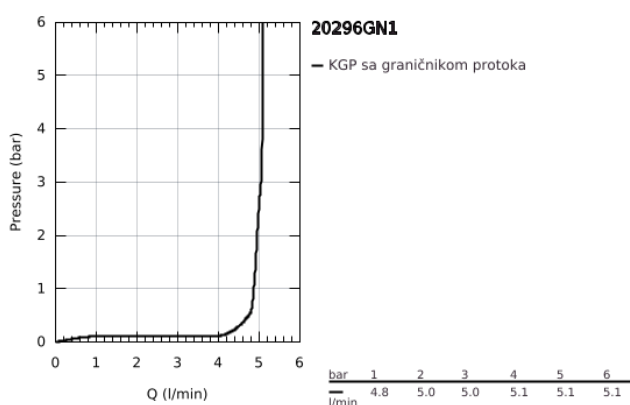

20 296 GN1 ESSENCE BATERIJA ZA UMIVAONIK 1/2", 3 OTVORA M-SIZE

PRODUCT DESCRIPTION

- Colour: brushed cool sunrise
- metalna ručica
- keramičke glave 1/2", 90°
- GROHE LongLife premaz
- GROHE EcoJoy tehnologija za manju potrošnju vode i savršen protok
- maximum flow rate (at 3 bar): 5.7 l/min
- GROHE AquaGuide podesivi perlator
- automatski gornji deo za sifon 1 1/4"
- fleksibilna spojna creva, otporna na pritisak između izlivne cevi i bočnih ventila
- min. preporučeni pritisak 1.0 bar
- matica 1/2" x 10.5 mm

20 296 GN1 ESSENCE BATERIJA ZA UMIVAONIK 1/2", 3 OTVORA M-SIZE

SPARE PARTS, avryct 2023 – now

- 1: Essence New pair of handles blue/red US (Spare part-nr. 48330GN0)
 - 2: Keramička glava 1/2" (Spare part-nr. 45882000)
 - 2.1: O-prsten Ø18,2 x Ø1,7 (Spare part-nr. 0392400M)
 - 3: Keramička glava 1/2" (Spare part-nr. 45883000)
 - 3.1: O-prsten Ø18,2 x Ø1,7 (Spare part-nr. 0392400M)
 - 4: Automatska šipka (Spare part-nr. 65196GN0)
 - 5: Perlator (Spare part-nr. 48270000)
 - 6: Klema za učvršćivanje (Spare part-nr. 6554100M)
 - 7: Set za odliv otpadne vode 1 1/4" (Spare part-nr. 28910GN0)
 - 7.1: Utikač (Spare part-nr. 07182GN0)
 - 7.2: Noseća osovina (Spare part-nr. 07052000)
 - 8: Spojni navoj 1/2" (Spare part-nr. 1290100M)
 - 8.1: Dichtung od fiber vlakna poluprećnika Ø18,5 x Ø12 x 2 (Spare part-nr. 0138900M)
 - 9: Fleksibilno crevo za povezivanje (Spare part-nr. 45704000)
 - 10: Noseća osovina (Spare part-nr. 07341000)*
- * Optional accessories