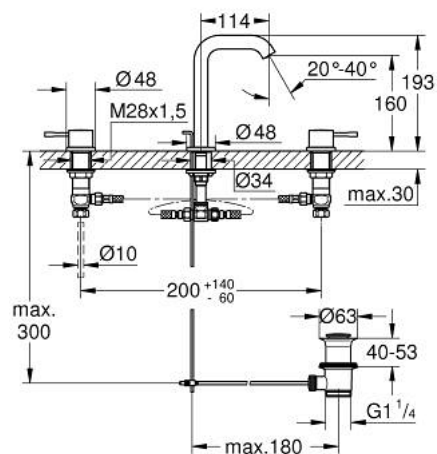

20 296 GL1 ESSENCE BATERIJA ZA UMIVAONIK 1/2", 3 OTVORA M-SIZE

PRODUCT DESCRIPTION

- Colour: cool sunrise
- metalna ručica
- keramičke glave 1/2", 90°
- GROHE LongLife premaz
- GROHE EcoJoy tehnologija za manju potrošnju vode i savršen protok
- maximum flow rate (at 3 bar): 5.7 l/min
- GROHE AquaGuide podesivi perlator
- automatski gornji deo za sifon 1 1/4"
- fleksibilna spojna creva, otporna na pritisak između izlivne cevi i bočnih ventila
- min. preporučeni pritisak 1.0 bar
- matica 1/2" x 10.5 mm

20 296 GL1 ESSENCE BATERIJA ZA UMIVAONIK 1/2", 3 OTVORA M-SIZE

SPARE PARTS, avryct 2023 – now

- 1: Essence pair of handles (Spare part-nr. 48330GL0)
 - 2: Keramička glava 1/2" (Spare part-nr. 45882000)
 - 2.1: O-prsten Ø18,2 x Ø1,7 (Spare part-nr. 0392400M)
 - 3: Keramička glava 1/2" (Spare part-nr. 45883000)
 - 3.1: O-prsten Ø18,2 x Ø1,7 (Spare part-nr. 0392400M)
 - 4: Automatska šipka (Spare part-nr. 65196GL0)
 - 5: Perlator (Spare part-nr. 48270000)
 - 6: Klema za učvršćivanje (Spare part-nr. 6554100M)
 - 7: Set za odliv otpadne vode 1 1/4" (Spare part-nr. 28910GL0)
 - 7.1: Utikač (Spare part-nr. 07182GL0)
 - 7.2: Noseća osovina (Spare part-nr. 07052000)
 - 8: Spojni navoj 1/2" (Spare part-nr. 1290100M)
 - 8.1: Dichtung od fiber vlakna poluprećnika Ø18,5 x Ø12 x 2 (Spare part-nr. 0138900M)
 - 9: Fleksibilno crevo za povezivanje (Spare part-nr. 45704000)
 - 10: Noseća osovina (Spare part-nr. 07341000)*
- * Optional accessories