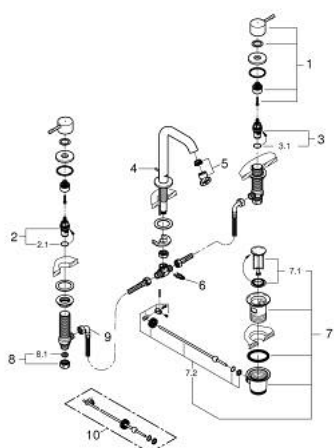

20 296 GL1 ESSENCE BATERIJA ZA UMIVAONIK 1/2", 3 OTVORA M-SIZE

PRODUCT DESCRIPTION

- Colour: cool sunrise
- metalna ručica
- keramičke glave 1/2", 90°
- GROHE LongLife premaz
- GROHE EcoJoy tehnologija za manju potrošnju vode i savršen protok
- GROHE EcoJoy perlator 5.7 l/min
- GROHE AquaGuide podesivi perlator
- automatski gornji deo za sifon 1 1/4"
- fleksibilna spojna creva, otporna na pritisak između izlivne cevi i bočnih ventila
- min. preporučeni pritisak 1.0 bar
- matica 1/2" x 10.5 mm

20 296 GL1 ESSENCE BATERIJA ZA UMIVAONIK 1/2", 3 OTVORA M-SIZE

SPARE PARTS, аврѣст 2023 – now

- 1: Essence pair of handles (Spare part-nr. 48330GL0)
 - 2: Keramička glava 1/2" (Spare part-nr. 45882000)
 - 2.1: O-prsten $\varnothing 18,2 \times \varnothing 1,7$ (Spare part-nr. 0392400M)
 - 3: Keramička glava 1/2" (Spare part-nr. 45883000)
 - 3.1: O-prsten $\varnothing 18,2 \times \varnothing 1,7$ (Spare part-nr. 0392400M)
 - 4: Automatska šipka (Spare part-nr. 65196GL0)
 - 5: Perlator (Spare part-nr. 48270000)
 - 6: Klema za učvršćivanje (Spare part-nr. 6554100M)
 - 7: Set za odлив otpadne vode 1 1/4" (Spare part-nr. 28910GL0)
 - 7.1: Utikač (Spare part-nr. 07182GL0)
 - 7.2: Noseća osovina (Spare part-nr. 07052000)
 - 8: Spojni navoj 1/2" (Spare part-nr. 1290100M)
 - 8.1: Dichtung od fiber vlakna poluprećnika $\varnothing 18,5 \times \varnothing 12 \times 2$ (Spare part-nr. 0138900M)
 - 9: Fleksibilno crevo za povezivanje (Spare part-nr. 45704000)
 - 10: Noseća osovina (Spare part-nr. 07341000)*
- * Optional accessories