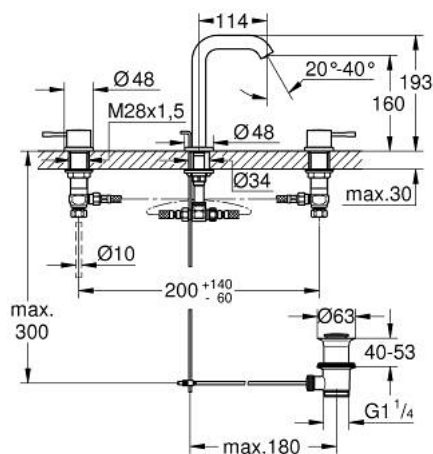

20 296 GL1 ESSENCE BATERIJA ZA UMIVAONIK 1/2", 3 OTVORA M-SIZE

PRODUCT DESCRIPTION

- Colour: cool sunrise
- metalna ručica
- keramičke glave 1/2", 90°
- GROHE LongLife premaz
- GROHE EcoJoy tehnologija za manju potrošnju vode i savršen protok
- GROHE EcoJoy perlator 5.7 l/min
- GROHE AquaGuide podesivi perlator
- automatski gornji deo za sifon 1 1/4"
- fleksibilna spojna creva, otporna na pritisak između izlivne cevi i bočnih ventila
- min. preporučeni pritisak 1.0 bar
- matica 1/2" x 10.5 mm

20 296 GL1 ESSENCE BATERIJA ZA UMIVAONIK 1/2", 3 OTVORA M-SIZE

SPARE PARTS, аврѣст 2023 – now

- 1: Essence pair of handles (Spare part-nr. 48330GL0)
 - 2: Keramička glava 1/2" (Spare part-nr. 45882000)
 - 2.1: O-prsten $\varnothing 18,2 \times \varnothing 1,7$ (Spare part-nr. 0392400M)
 - 3: Keramička glava 1/2" (Spare part-nr. 45883000)
 - 3.1: O-prsten $\varnothing 18,2 \times \varnothing 1,7$ (Spare part-nr. 0392400M)
 - 4: Automatska šipka (Spare part-nr. 65196GL0)
 - 5: Perlator (Spare part-nr. 48270000)
 - 6: Klema za učvršćivanje (Spare part-nr. 6554100M)
 - 7: Set za odлив otpadne vode 1 1/4" (Spare part-nr. 28910GL0)
 - 7.1: Utikač (Spare part-nr. 07182GL0)
 - 7.2: Noseća osovina (Spare part-nr. 07052000)
 - 8: Spojni navoj 1/2" (Spare part-nr. 1290100M)
 - 8.1: Dichtung od fiber vlakna poluprećnika $\varnothing 18,5 \times \varnothing 12 \times 2$ (Spare part-nr. 0138900M)
 - 9: Fleksibilno crevo za povezivanje (Spare part-nr. 45704000)
 - 10: Noseća osovina (Spare part-nr. 07341000)*
- * Optional accessories