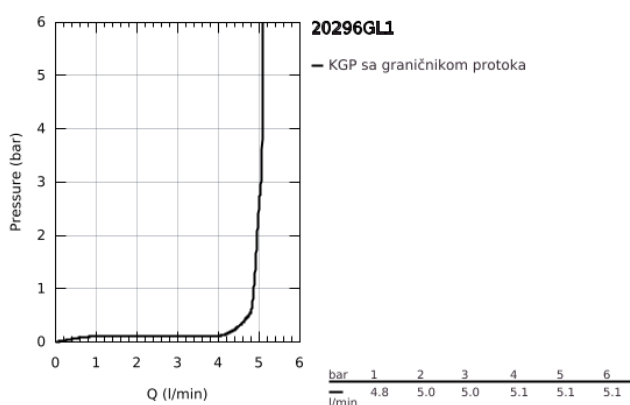

20 296 GL1 ESSENCE BATERIJA ZA UMIVAONIK 1/2", 3 OTVORA M-SIZE

PRODUCT DESCRIPTION

- Colour: cool sunrise
- metalna ručica
- keramičke glave 1/2", 90°
- GROHE LongLife premaz
- GROHE EcoJoy tehnologija za manju potrošnju vode i savršen protok
- GROHE EcoJoy perlator 5.7 l/min
- GROHE AquaGuide podesivi perlator
- automatski gornji deo za sifon 1 1/4"
- fleksibilna spojna creva, otporna na pritisak između izlivne cevi i bočnih ventila
- min. preporučeni pritisak 1.0 bar
- matica 1/2" x 10.5 mm

20 296 GL1 ESSENCE BATERIJA ZA UMIVAONIK 1/2", 3 OTVORA M-SIZE

SPARE PARTS, аврѣст 2023 – now

- 1: Essence pair of handles (Spare part-nr. 48330GL0)
 - 2: Keramička glava 1/2" (Spare part-nr. 45882000)
 - 2.1: O-prsten $\varnothing 18,2 \times \varnothing 1,7$ (Spare part-nr. 0392400M)
 - 3: Keramička glava 1/2" (Spare part-nr. 45883000)
 - 3.1: O-prsten $\varnothing 18,2 \times \varnothing 1,7$ (Spare part-nr. 0392400M)
 - 4: Automatska šipka (Spare part-nr. 65196GL0)
 - 5: Perlator (Spare part-nr. 48270000)
 - 6: Klema za učvršćivanje (Spare part-nr. 6554100M)
 - 7: Set za odлив otpadne vode 1 1/4" (Spare part-nr. 28910GL0)
 - 7.1: Utikač (Spare part-nr. 07182GL0)
 - 7.2: Noseća osovina (Spare part-nr. 07052000)
 - 8: Spojni navoj 1/2" (Spare part-nr. 1290100M)
 - 8.1: Dichtung od fiber vlakna poluprećnika $\varnothing 18,5 \times \varnothing 12 \times 2$ (Spare part-nr. 0138900M)
 - 9: Fleksibilno crevo za povezivanje (Spare part-nr. 45704000)
 - 10: Noseća osovina (Spare part-nr. 07341000)*
- * Optional accessories