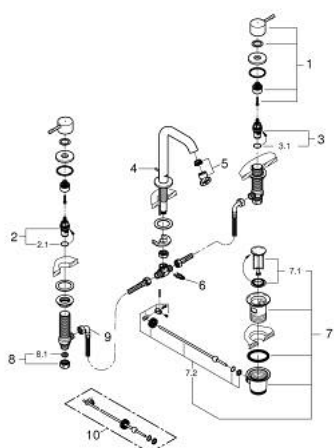

20 296 GL1 ESSENCE BATERIJA ZA UMIVAONIK 1/2", 3 OTVORA M-SIZE

PRODUCT DESCRIPTION

- Colour: cool sunrise
- metalna ručica
- keramičke glave 1/2", 90°
- GROHE LongLife premaz
- GROHE EcoJoy tehnologija za manju potrošnju vode i savršen protok
- maximum flow rate (at 3 bar): 5.7 l/min
- GROHE AquaGuide podesivi perlator
- automatski gornji deo za sifon 1 1/4"
- fleksibilna spojna creva, otporna na pritisak između izlivne cevi i bočnih ventila
- min. preporučeni pritisak 1.0 bar
- matica 1/2" x 10.5 mm

20 296 GL1 ESSENCE BATERIJA ZA UMIVAONIK 1/2", 3 OTVORA M-SIZE

SPARE PARTS, avryct 2023 – now

- 1: Essence pair of handles (Spare part-nr. 48330GL0)
 - 2: Keramička glava 1/2" (Spare part-nr. 45882000)
 - 2.1: O-prsten Ø18,2 x Ø1,7 (Spare part-nr. 0392400M)
 - 3: Keramička glava 1/2" (Spare part-nr. 45883000)
 - 3.1: O-prsten Ø18,2 x Ø1,7 (Spare part-nr. 0392400M)
 - 4: Automatska šipka (Spare part-nr. 65196GL0)
 - 5: Perlator (Spare part-nr. 48270000)
 - 6: Klema za učvršćivanje (Spare part-nr. 6554100M)
 - 7: Set za odliv otpadne vode 1 1/4" (Spare part-nr. 28910GL0)
 - 7.1: Utikač (Spare part-nr. 07182GL0)
 - 7.2: Noseća osovina (Spare part-nr. 07052000)
 - 8: Spojni navoj 1/2" (Spare part-nr. 1290100M)
 - 8.1: Dichtung od fiber vlakna poluprećnika Ø18,5 x Ø12 x 2 (Spare part-nr. 0138900M)
 - 9: Fleksibilno crevo za povezivanje (Spare part-nr. 45704000)
 - 10: Noseća osovina (Spare part-nr. 07341000)*
- * Optional accessories