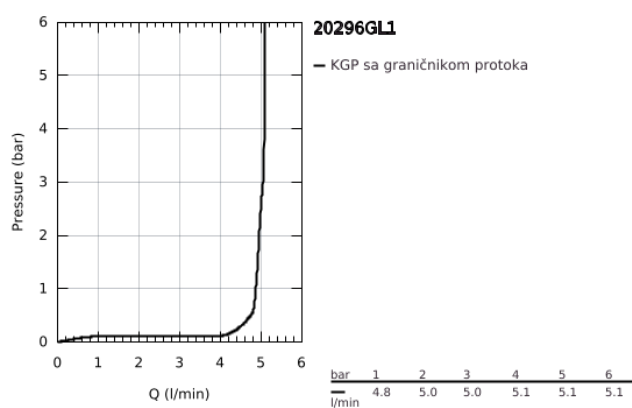

20 296 GL1 ESSENCE BATERIJA ZA UMIVAONIK 1/2", 3 OTVORA M-SIZE

PRODUCT DESCRIPTION

- Colour: cool sunrise
- metalna ručica
- keramičke glave 1/2", 90°
- GROHE LongLife premaz
- GROHE EcoJoy tehnologija za manju potrošnju vode i savršen protok
- maximum flow rate (at 3 bar): 5.7 l/min
- GROHE AquaGuide podesivi perlator
- automatski gornji deo za sifon 1 1/4"
- fleksibilna spojna creva, otporna na pritisak između izlivne cevi i bočnih ventila
- min. preporučeni pritisak 1.0 bar
- matica 1/2" x 10.5 mm

20 296 GL1 ESSENCE BATERIJA ZA UMIVAONIK 1/2", 3 OTVORA M-SIZE

SPARE PARTS, avryct 2023 – now

- 1: Essence pair of handles (Spare part-nr. 48330GL0)
 - 2: Keramička glava 1/2" (Spare part-nr. 45882000)
 - 2.1: O-prsten Ø18,2 x Ø1,7 (Spare part-nr. 0392400M)
 - 3: Keramička glava 1/2" (Spare part-nr. 45883000)
 - 3.1: O-prsten Ø18,2 x Ø1,7 (Spare part-nr. 0392400M)
 - 4: Automatska šipka (Spare part-nr. 65196GL0)
 - 5: Perlator (Spare part-nr. 48270000)
 - 6: Klema za učvršćivanje (Spare part-nr. 6554100M)
 - 7: Set za odliv otpadne vode 1 1/4" (Spare part-nr. 28910GL0)
 - 7.1: Utikač (Spare part-nr. 07182GL0)
 - 7.2: Noseća osovina (Spare part-nr. 07052000)
 - 8: Spojni navoj 1/2" (Spare part-nr. 1290100M)
 - 8.1: Dichtung od fiber vlakna poluprećnika Ø18,5 x Ø12 x 2 (Spare part-nr. 0138900M)
 - 9: Fleksibilno crevo za povezivanje (Spare part-nr. 45704000)
 - 10: Noseća osovina (Spare part-nr. 07341000)*
- * Optional accessories