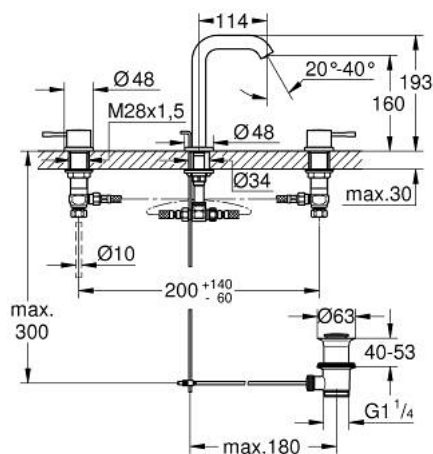

## 20 296 DL1 ESSENCE BATERIJA ZA UMIVAONIK 1/2", 3 OTVORA M-SIZE

### PRODUCT DESCRIPTION

- Colour: brushed warm sunset
- metalna ručica
- keramičke glave 1/2", 90°
- GROHE LongLife premaz
- GROHE EcoJoy tehnologija za manju potrošnju vode i savršen protok
- GROHE EcoJoy perlator 5.7 l/min
- GROHE AquaGuide podesivi perlator
- automatski gornji deo za sifon 1 1/4"
- fleksibilna spojna creva, otporna na pritisak između izlivne cevi i bočnih ventila
- min. preporučeni pritisak 1.0 bar
- matica 1/2" x 10.5 mm

### SPARE PARTS, avryct 2023 – now

- 1: Essence pair of handles (Spare part-nr. 48330DL0)
  - 2: Keramička glava 1/2" (Spare part-nr. 45882000)
  - 2.1: O-prsten Ø18,2 x Ø1,7 (Spare part-nr. 0392400M)
  - 3: Keramička glava 1/2" (Spare part-nr. 45883000)
  - 3.1: O-prsten Ø18,2 x Ø1,7 (Spare part-nr. 0392400M)
  - 4: Automatska šipka (Spare part-nr. 65196DL0)
  - 5: Perlator (Spare part-nr. 48270000)
  - 6: Klema za učvršćivanje (Spare part-nr. 6554100M)
  - 7: Set za odliv otpadne vode 1 1/4" (Spare part-nr. 28910DL0)
  - 7.1: Utikač (Spare part-nr. 07182DL0)
  - 7.2: Noseća osovina (Spare part-nr. 07052000)
  - 8: Spojni navoj 1/2" (Spare part-nr. 1290100M)
  - 8.1: Dichtung od fiber vlakna poluprećnika Ø18,5 x Ø12 x 2 (Spare part-nr. 0138900M)
  - 9: Fleksibilno crevo za povezivanje (Spare part-nr. 45704000)
  - 10: Noseća osovina (Spare part-nr. 07341000)\*
- \* Optional accessories