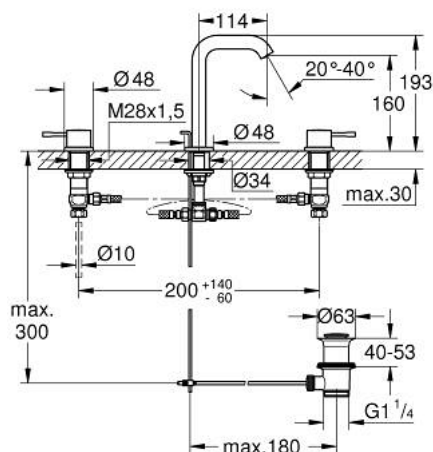

## 20 296 DL1 ESSENCE BATERIJA ZA UMIVAONIK 1/2", 3 OTVORA M-SIZE

### PRODUCT DESCRIPTION

- Colour: brushed warm sunset
- metalna ručica
- keramičke glave 1/2", 90°
- GROHE LongLife premaz
- GROHE EcoJoy tehnologija za manju potrošnju vode i savršen protok
- maximum flow rate (at 3 bar): 5.7 l/min
- GROHE AquaGuide podesivi perlator
- automatski gornji deo za sifon 1 1/4"
- fleksibilna spojna creva, otporna na pritisak između izlivne cevi i bočnih ventila
- min. preporučeni pritisak 1.0 bar
- matica 1/2" x 10.5 mm

### SPARE PARTS, аврѣст 2023 – now

- 1: Essence pair of handles (Spare part-nr. 48330DL0)
  - 2: Keramička glava 1/2" (Spare part-nr. 45882000)
  - 2.1: O-prsten  $\varnothing 18,2 \times \varnothing 1,7$  (Spare part-nr. 0392400M)
  - 3: Keramička glava 1/2" (Spare part-nr. 45883000)
  - 3.1: O-prsten  $\varnothing 18,2 \times \varnothing 1,7$  (Spare part-nr. 0392400M)
  - 4: Automatska šipka (Spare part-nr. 65196DL0)
  - 5: Perlator (Spare part-nr. 48270000)
  - 6: Klema za učvršćivanje (Spare part-nr. 6554100M)
  - 7: Set za odлив otpadne vode 1 1/4" (Spare part-nr. 28910DL0)
  - 7.1: Utikać (Spare part-nr. 07182DL0)
  - 7.2: Noseća osovina (Spare part-nr. 07052000)
  - 8: Spojni navoj 1/2" (Spare part-nr. 1290100M)
  - 8.1: Dichtung od fiber vlakna poluprećnika  $\varnothing 18,5 \times \varnothing 12 \times 2$  (Spare part-nr. 0138900M)
  - 9: Fleksibilno crevo za povezivanje (Spare part-nr. 45704000)
  - 10: Noseća osovina (Spare part-nr. 07341000)\*
- \* Optional accessories