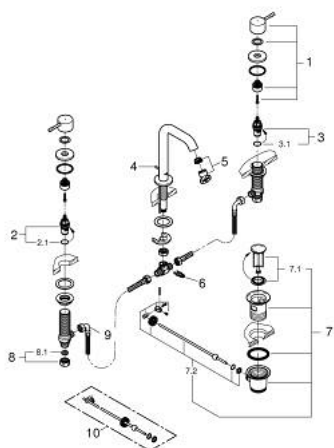

## 20 296 DL1 ESSENCE BATERIJA ZA UMIVAONIK 1/2", 3 OTVORA M-SIZE

### PRODUCT DESCRIPTION

- Colour: brushed warm sunset
- metalna ručica
- keramičke glave 1/2", 90°
- GROHE LongLife premaz
- GROHE EcoJoy tehnologija za manju potrošnju vode i savršen protok
- GROHE EcoJoy perlator 5.7 l/min
- GROHE AquaGuide podesivi perlator
- automatski gornji deo za sifon 1 1/4"
- fleksibilna spojna creva, otporna na pritisak između izlivne cevi i bočnih ventila
- min. preporučeni pritisak 1.0 bar
- matica 1/2" x 10.5 mm

### SPARE PARTS, avryct 2023 – now

- 1: Essence pair of handles (Spare part-nr. 48330DL0)
  - 2: Keramička glava 1/2" (Spare part-nr. 45882000)
  - 2.1: O-prsten Ø18,2 x Ø1,7 (Spare part-nr. 0392400M)
  - 3: Keramička glava 1/2" (Spare part-nr. 45883000)
  - 3.1: O-prsten Ø18,2 x Ø1,7 (Spare part-nr. 0392400M)
  - 4: Automatska šipka (Spare part-nr. 65196DL0)
  - 5: Perlator (Spare part-nr. 48270000)
  - 6: Klema za učvršćivanje (Spare part-nr. 6554100M)
  - 7: Set za odliv otpadne vode 1 1/4" (Spare part-nr. 28910DL0)
  - 7.1: Utikač (Spare part-nr. 07182DL0)
  - 7.2: Noseća osovina (Spare part-nr. 07052000)
  - 8: Spojni navoj 1/2" (Spare part-nr. 1290100M)
  - 8.1: Dichtung od fiber vlakna poluprećnika Ø18,5 x Ø12 x 2 (Spare part-nr. 0138900M)
  - 9: Fleksibilno crevo za povezivanje (Spare part-nr. 45704000)
  - 10: Noseća osovina (Spare part-nr. 07341000)\*
- \* Optional accessories