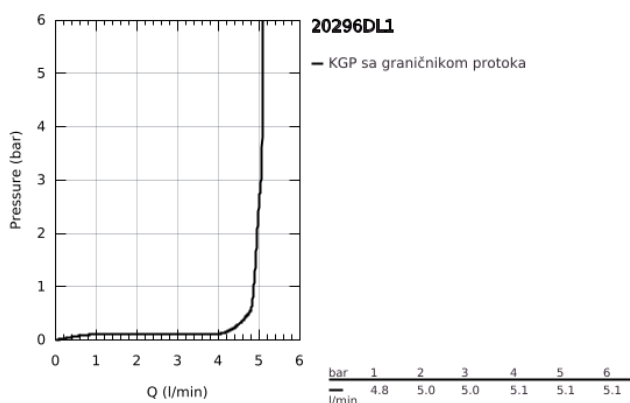

## 20 296 DL1 ESSENCE BATERIJA ZA UMIVAONIK 1/2", 3 OTVORA M-SIZE

### PRODUCT DESCRIPTION

- Colour: brushed warm sunset
- metalna ručica
- keramičke glave 1/2", 90°
- GROHE LongLife premaz
- GROHE EcoJoy tehnologija za manju potrošnju vode i savršen protok
- GROHE EcoJoy perlator 5.7 l/min
- GROHE AquaGuide podesivi perlator
- automatski gornji deo za sifon 1 1/4"
- fleksibilna spojna creva, otporna na pritisak između izlivne cevi i bočnih ventila
- min. preporučeni pritisak 1.0 bar
- matica 1/2" x 10.5 mm