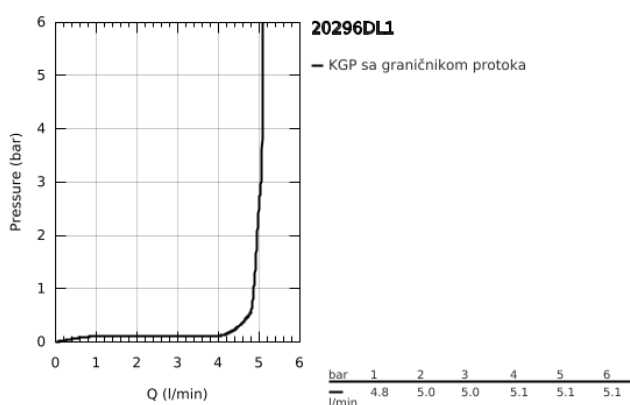

## 20 296 DL1 ESSENCE BATERIJA ZA UMIVAONIK 1/2", 3 OTVORA M-SIZE

### PRODUCT DESCRIPTION

- Colour: brushed warm sunset
- metalna ručica
- keramičke glave 1/2", 90°
- GROHE LongLife premaz
- GROHE EcoJoy tehnologija za manju potrošnju vode i savršen protok
- maximum flow rate (at 3 bar): 5.7 l/min
- GROHE AquaGuide podesivi perlator
- automatski gornji deo za sifon 1 1/4"
- fleksibilna spojna creva, otporna na pritisak između izlivne cevi i bočnih ventila
- min. preporučeni pritisak 1.0 bar
- matica 1/2" x 10.5 mm