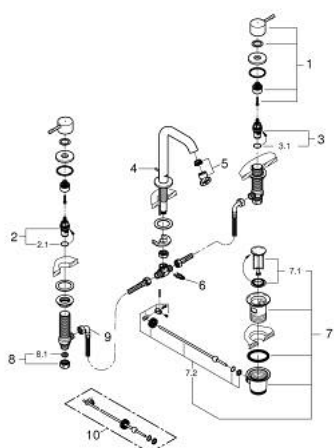

## 20 296 DL1 ESSENCE BATERIJA ZA UMIVAONIK 1/2", 3 OTVORA M-SIZE

### PRODUCT DESCRIPTION

- Colour: brushed warm sunset
- metalna ručica
- keramičke glave 1/2", 90°
- GROHE LongLife premaz
- GROHE EcoJoy tehnologija za manju potrošnju vode i savršen protok
- maximum flow rate (at 3 bar): 5.7 l/min
- GROHE AquaGuide podesivi perlator
- automatski gornji deo za sifon 1 1/4"
- fleksibilna spojna creva, otporna na pritisak između izlivne cevi i bočnih ventila
- min. preporučeni pritisak 1.0 bar
- matica 1/2" x 10.5 mm

### SPARE PARTS, аврѣст 2023 – now

- 1: Essence pair of handles (Spare part-nr. 48330DL0)
  - 2: Keramička glava 1/2" (Spare part-nr. 45882000)
  - 2.1: O-prsten  $\varnothing 18,2 \times \varnothing 1,7$  (Spare part-nr. 0392400M)
  - 3: Keramička glava 1/2" (Spare part-nr. 45883000)
  - 3.1: O-prsten  $\varnothing 18,2 \times \varnothing 1,7$  (Spare part-nr. 0392400M)
  - 4: Automatska šipka (Spare part-nr. 65196DL0)
  - 5: Perlator (Spare part-nr. 48270000)
  - 6: Klema za učvršćivanje (Spare part-nr. 6554100M)
  - 7: Set za odлив otpadne vode 1 1/4" (Spare part-nr. 28910DL0)
  - 7.1: Utikać (Spare part-nr. 07182DL0)
  - 7.2: Noseća osovina (Spare part-nr. 07052000)
  - 8: Spojni navoj 1/2" (Spare part-nr. 1290100M)
  - 8.1: Dichtung od fiber vlakna poluprećnika  $\varnothing 18,5 \times \varnothing 12 \times 2$  (Spare part-nr. 0138900M)
  - 9: Fleksibilno crevo za povezivanje (Spare part-nr. 45704000)
  - 10: Noseća osovina (Spare part-nr. 07341000)\*
- \* Optional accessories