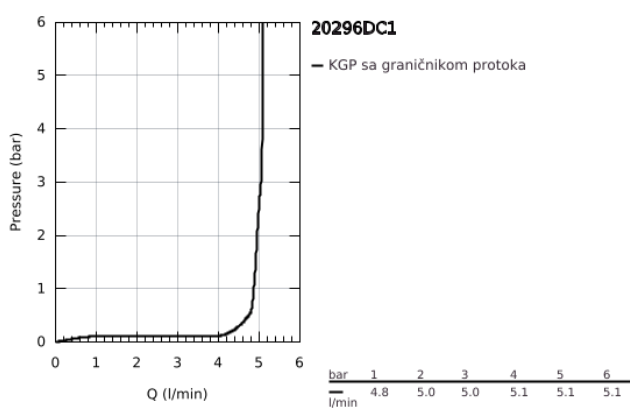

20 296 DC1 ESSENCE BATERIJA ZA UMIVAONIK 1/2", 3 OTVORA M-SIZE

PRODUCT DESCRIPTION

- Colour: supersteel
- metalna ručica
- keramičke glave 1/2", 90°
- GROHE LongLife premaz
- GROHE EcoJoy tehnologija za manju potrošnju vode i savršen protok
- maximum flow rate (at 3 bar): 5.7 l/min
- GROHE AquaGuide podesivi perlator
- automatski gornji deo za sifon 1 1/4"
- fleksibilna spojna creva, otporna na pritisak između izlivne cevi i bočnih ventila
- min. preporučeni pritisak 1.0 bar
- matica 1/2" x 10.5 mm

20 296 DC1 ESSENCE BATERIJA ZA UMIVAONIK 1/2", 3 OTVORA M-SIZE

SPARE PARTS, аврѣст 2023 – now

- 1: Essence pair of handles (Spare part-nr. 48330DC0)
 - 2: Keramička glava 1/2" (Spare part-nr. 45882000)
 - 2.1: O-prsten $\varnothing 18,2 \times \varnothing 1,7$ (Spare part-nr. 0392400M)
 - 3: Keramička glava 1/2" (Spare part-nr. 45883000)
 - 3.1: O-prsten $\varnothing 18,2 \times \varnothing 1,7$ (Spare part-nr. 0392400M)
 - 4: Automatska šipka (Spare part-nr. 65196DC0)
 - 5: Perlator (Spare part-nr. 48270000)
 - 6: Klema za učvršćivanje (Spare part-nr. 6554100M)
 - 7: Set za odлив otpadne vode 1 1/4" (Spare part-nr. 28910DC0)
 - 7.1: Utikać (Spare part-nr. 07182DC0)
 - 7.2: Noseća osovina (Spare part-nr. 07052000)
 - 8: Spojni navoj 1/2" (Spare part-nr. 1290100M)
 - 8.1: Dichtung od fiber vlakna poluprećnika $\varnothing 18,5 \times \varnothing 12 \times 2$ (Spare part-nr. 0138900M)
 - 9: Fleksibilno crevo za povezivanje (Spare part-nr. 45704000)
 - 10: Noseća osovina (Spare part-nr. 07341000)*
- * Optional accessories