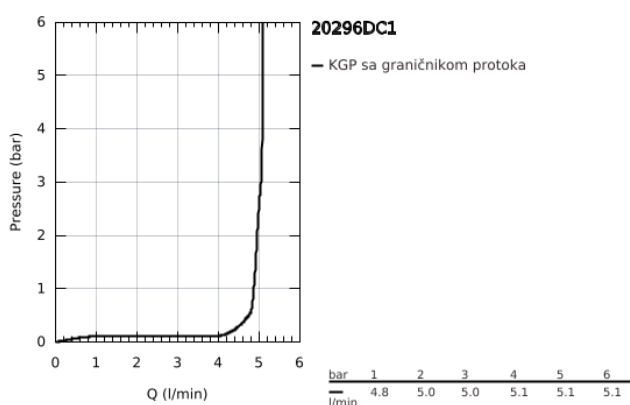

## 20 296 DC1 ESSENCE BATERIJA ZA UMIVAONIK 1/2", 3 OTVORA M-SIZE

### PRODUCT DESCRIPTION

- Colour: supersteel
- metalna ručica
- keramičke glave 1/2", 90°
- GROHE LongLife premaz
- GROHE EcoJoy tehnologija za manju potrošnju vode i savršen protok
- GROHE EcoJoy perlator 5.7 l/min
- GROHE AquaGuide podesivi perlator
- automatski gornji deo za sifon 1 1/4"
- fleksibilna spojna creva, otporna na pritisak između izlivne cevi i bočnih ventila
- min. preporučeni pritisak 1.0 bar
- matica 1/2" x 10.5 mm