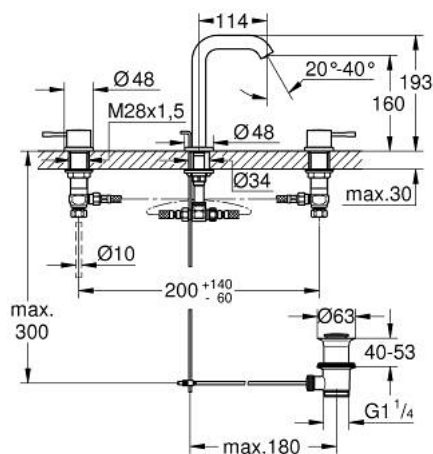

## 20 296 DC1 ESSENCE BATERIJA ZA UMIVAONIK 1/2", 3 OTVORA M-SIZE

### PRODUCT DESCRIPTION

- Colour: supersteel
- metalna ručica
- keramičke glave 1/2", 90°
- GROHE LongLife premaz
- GROHE EcoJoy tehnologija za manju potrošnju vode i savršen protok
- GROHE EcoJoy perlator 5.7 l/min
- GROHE AquaGuide podesivi perlator
- automatski gornji deo za sifon 1 1/4"
- fleksibilna spojna creva, otporna na pritisak između izlivne cevi i bočnih ventila
- min. preporučeni pritisak 1.0 bar
- matica 1/2" x 10.5 mm

### SPARE PARTS, аврџт 2023 – now

- 1: Essence pair of handles (Spare part-nr. 48330DC0)
  - 2: Keramička glava 1/2" (Spare part-nr. 45882000)
  - 2.1: O-prsten  $\varnothing 18,2 \times \varnothing 1,7$  (Spare part-nr. 0392400M)
  - 3: Keramička glava 1/2" (Spare part-nr. 45883000)
  - 3.1: O-prsten  $\varnothing 18,2 \times \varnothing 1,7$  (Spare part-nr. 0392400M)
  - 4: Automatska šipka (Spare part-nr. 65196DC0)
  - 5: Perlator (Spare part-nr. 48270000)
  - 6: Klema za učvršćivanje (Spare part-nr. 6554100M)
  - 7: Set za odлив otpadne vode 1 1/4" (Spare part-nr. 28910DC0)
  - 7.1: Utikać (Spare part-nr. 07182DC0)
  - 7.2: Noseća osovina (Spare part-nr. 07052000)
  - 8: Spojni navoj 1/2" (Spare part-nr. 1290100M)
  - 8.1: Dichtung od fiber vlakna poluprećnika  $\varnothing 18,5 \times \varnothing 12 \times 2$  (Spare part-nr. 0138900M)
  - 9: Fleksibilno crevo za povezivanje (Spare part-nr. 45704000)
  - 10: Noseća osovina (Spare part-nr. 07341000)\*
- \* Optional accessories