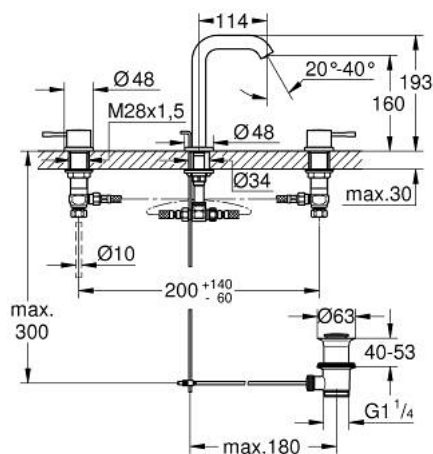

20 296 DC1 ESSENCE BATERIJA ZA UMIVAONIK 1/2", 3 OTVORA M-SIZE

PRODUCT DESCRIPTION

- Colour: supersteel
- metalna ručica
- keramičke glave 1/2", 90°
- GROHE LongLife premaz
- GROHE EcoJoy tehnologija za manju potrošnju vode i savršen protok
- maximum flow rate (at 3 bar): 5.7 l/min
- GROHE AquaGuide podesivi perlator
- automatski gornji deo za sifon 1 1/4"
- fleksibilna spojna creva, otporna na pritisak između izlivne cevi i bočnih ventila
- min. preporučeni pritisak 1.0 bar
- matica 1/2" x 10.5 mm

20 296 DC1 ESSENCE BATERIJA ZA UMIVAONIK 1/2", 3 OTVORA M-SIZE

SPARE PARTS, аврѣст 2023 – now

- 1: Essence pair of handles (Spare part-nr. 48330DC0)
 - 2: Keramička glava 1/2" (Spare part-nr. 45882000)
 - 2.1: O-prsten $\varnothing 18,2 \times \varnothing 1,7$ (Spare part-nr. 0392400M)
 - 3: Keramička glava 1/2" (Spare part-nr. 45883000)
 - 3.1: O-prsten $\varnothing 18,2 \times \varnothing 1,7$ (Spare part-nr. 0392400M)
 - 4: Automatska šipka (Spare part-nr. 65196DC0)
 - 5: Perlator (Spare part-nr. 48270000)
 - 6: Klema za učvršćivanje (Spare part-nr. 6554100M)
 - 7: Set za odлив otpadne vode 1 1/4" (Spare part-nr. 28910DC0)
 - 7.1: Utikać (Spare part-nr. 07182DC0)
 - 7.2: Noseća osovina (Spare part-nr. 07052000)
 - 8: Spojni navoj 1/2" (Spare part-nr. 1290100M)
 - 8.1: Dichtung od fiber vlakna poluprećnika $\varnothing 18,5 \times \varnothing 12 \times 2$ (Spare part-nr. 0138900M)
 - 9: Fleksibilno crevo za povezivanje (Spare part-nr. 45704000)
 - 10: Noseća osovina (Spare part-nr. 07341000)*
- * Optional accessories