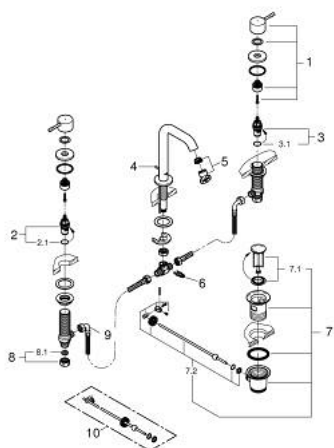

## 20 296 DC1 ESSENCE BATERIJA ZA UMIVAONIK 1/2", 3 OTVORA M-SIZE

### PRODUCT DESCRIPTION

- Colour: supersteel
- metalna ručica
- keramičke glave 1/2", 90°
- GROHE LongLife premaz
- GROHE EcoJoy tehnologija za manju potrošnju vode i savršen protok
- GROHE EcoJoy perlator 5.7 l/min
- GROHE AquaGuide podesivi perlator
- automatski gornji deo za sifon 1 1/4"
- fleksibilna spojna creva, otporna na pritisak između izlivne cevi i bočnih ventila
- min. preporučeni pritisak 1.0 bar
- matica 1/2" x 10.5 mm

### SPARE PARTS, аврџт 2023 – now

- 1: Essence pair of handles (Spare part-nr. 48330DC0)
  - 2: Keramička glava 1/2" (Spare part-nr. 45882000)
  - 2.1: O-prsten  $\varnothing 18,2 \times \varnothing 1,7$  (Spare part-nr. 0392400M)
  - 3: Keramička glava 1/2" (Spare part-nr. 45883000)
  - 3.1: O-prsten  $\varnothing 18,2 \times \varnothing 1,7$  (Spare part-nr. 0392400M)
  - 4: Automatska šipka (Spare part-nr. 65196DC0)
  - 5: Perlator (Spare part-nr. 48270000)
  - 6: Klema za učvršćivanje (Spare part-nr. 6554100M)
  - 7: Set za odлив otpadne vode 1 1/4" (Spare part-nr. 28910DC0)
  - 7.1: Utikać (Spare part-nr. 07182DC0)
  - 7.2: Noseća osovina (Spare part-nr. 07052000)
  - 8: Spojni navoj 1/2" (Spare part-nr. 1290100M)
  - 8.1: Dichtung od fiber vlakna poluprećnika  $\varnothing 18,5 \times \varnothing 12 \times 2$  (Spare part-nr. 0138900M)
  - 9: Fleksibilno crevo za povezivanje (Spare part-nr. 45704000)
  - 10: Noseća osovina (Spare part-nr. 07341000)\*
- \* Optional accessories