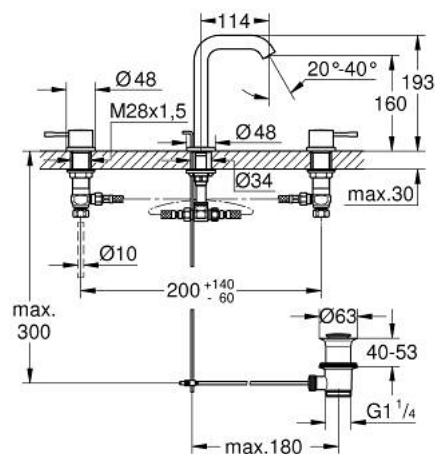

20 296 DA1 ESSENCE BATERIJA ZA UMIVAONIK 1/2", 3 OTVORA M-SIZE

PRODUCT DESCRIPTION

- Colour: warm sunset
- metalna ručica
- keramičke glave 1/2", 90°
- GROHE LongLife premaz
- GROHE EcoJoy tehnologija za manju potrošnju vode i savršen protok
- GROHE EcoJoy perlator 5.7 l/min
- GROHE AquaGuide podesivi perlator
- automatski gornji deo za sifon 1 1/4"
- fleksibilna spojna creva, otporna na pritisak između izlivne cevi i bočnih ventila
- min. preporučeni pritisak 1.0 bar
- matica 1/2" x 10.5 mm

20 296 DA1 ESSENCE BATERIJA ZA UMIVAONIK 1/2", 3 OTVORA M-SIZE

SPARE PARTS, avryct 2023 – now

- 1: Essence pair of handles (Spare part-nr. 48330DA0)
 - 2: Keramička glava 1/2" (Spare part-nr. 45882000)
 - 2.1: O-prsten Ø18,2 x Ø1,7 (Spare part-nr. 0392400M)
 - 3: Keramička glava 1/2" (Spare part-nr. 45883000)
 - 3.1: O-prsten Ø18,2 x Ø1,7 (Spare part-nr. 0392400M)
 - 4: Automatska šipka (Spare part-nr. 65196DA0)
 - 5: Perlator (Spare part-nr. 48270000)
 - 6: Klema za učvršćivanje (Spare part-nr. 6554100M)
 - 7: Set za odлив otpadne vode 1 1/4" (Spare part-nr. 28910DA0)
 - 7.1: Utikač (Spare part-nr. 07182DA0)
 - 7.2: Noseća osovina (Spare part-nr. 07052000)
 - 8: Spojni navoj 1/2" (Spare part-nr. 1290100M)
 - 8.1: Dichtung od fiber vlakna poluprećnika Ø18,5 x Ø12 x 2 (Spare part-nr. 0138900M)
 - 9: Fleksibilno crevo za povezivanje (Spare part-nr. 45704000)
 - 10: Noseća osovina (Spare part-nr. 07341000)*
- * Optional accessories