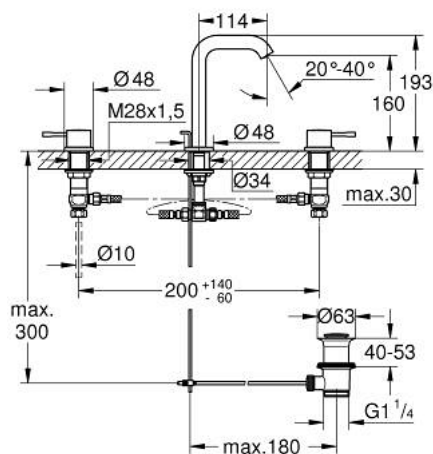

20 296 DA1 ESSENCE BATERIJA ZA UMIVAONIK 1/2", 3 OTVORA M-SIZE

PRODUCT DESCRIPTION

- Colour: warm sunset
- metalna ručica
- keramičke glave 1/2", 90°
- GROHE LongLife premaz
- GROHE EcoJoy tehnologija za manju potrošnju vode i savršen protok
- maximum flow rate (at 3 bar): 5.7 l/min
- GROHE AquaGuide podesivi perlator
- automatski gornji deo za sifon 1 1/4"
- fleksibilna spojna creva, otporna na pritisak između izlivne cevi i bočnih ventila
- min. preporučeni pritisak 1.0 bar
- matica 1/2" x 10.5 mm

20 296 DA1 ESSENCE BATERIJA ZA UMIVAONIK 1/2", 3 OTVORA M-SIZE

SPARE PARTS, avryct 2023 – now

- 1: Essence pair of handles (Spare part-nr. 48330DA0)
 - 2: Keramička glava 1/2" (Spare part-nr. 45882000)
 - 2.1: O-prsten Ø18,2 x Ø1,7 (Spare part-nr. 0392400M)
 - 3: Keramička glava 1/2" (Spare part-nr. 45883000)
 - 3.1: O-prsten Ø18,2 x Ø1,7 (Spare part-nr. 0392400M)
 - 4: Automatska šipka (Spare part-nr. 65196DA0)
 - 5: Perlator (Spare part-nr. 48270000)
 - 6: Klema za učvršćivanje (Spare part-nr. 6554100M)
 - 7: Set za odлив otpadne vode 1 1/4" (Spare part-nr. 28910DA0)
 - 7.1: Utikač (Spare part-nr. 07182DA0)
 - 7.2: Noseća osočina (Spare part-nr. 07052000)
 - 8: Spojni navoj 1/2" (Spare part-nr. 1290100M)
 - 8.1: Dichtung od fiber vlakna poluprećnika Ø18,5 x Ø12 x 2 (Spare part-nr. 0138900M)
 - 9: Fleksibilno crevo za povezivanje (Spare part-nr. 45704000)
 - 10: Noseća osočina (Spare part-nr. 07341000)*
- * Optional accessories