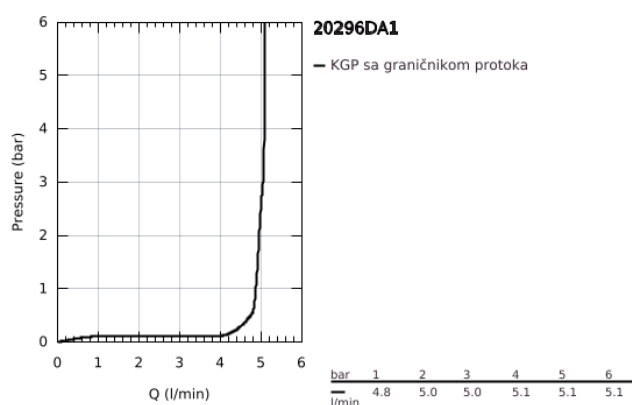

20 296 DA1 ESSENCE BATERIJA ZA UMIVAONIK 1/2", 3 OTVORA M-SIZE

PRODUCT DESCRIPTION

- Colour: warm sunset
- metalna ručica
- keramičke glave 1/2", 90°
- GROHE LongLife premaz
- GROHE EcoJoy tehnologija za manju potrošnju vode i savršen protok
- GROHE EcoJoy perlator 5.7 l/min
- GROHE AquaGuide podesivi perlator
- automatski gornji deo za sifon 1 1/4"
- fleksibilna spojna creva, otporna na pritisak između izlivne cevi i bočnih ventila
- min. preporučeni pritisak 1.0 bar
- matica 1/2" x 10.5 mm

20 296 DA1 ESSENCE BATERIJA ZA UMIVAONIK 1/2", 3 OTVORA M-SIZE

SPARE PARTS, avryct 2023 – now

- 1: Essence pair of handles (Spare part-nr. 48330DA0)
 - 2: Keramička glava 1/2" (Spare part-nr. 45882000)
 - 2.1: O-prsten Ø18,2 x Ø1,7 (Spare part-nr. 0392400M)
 - 3: Keramička glava 1/2" (Spare part-nr. 45883000)
 - 3.1: O-prsten Ø18,2 x Ø1,7 (Spare part-nr. 0392400M)
 - 4: Automatska šipka (Spare part-nr. 65196DA0)
 - 5: Perlator (Spare part-nr. 48270000)
 - 6: Klema za učvršćivanje (Spare part-nr. 6554100M)
 - 7: Set za odлив otpadne vode 1 1/4" (Spare part-nr. 28910DA0)
 - 7.1: Utikač (Spare part-nr. 07182DA0)
 - 7.2: Noseća osovina (Spare part-nr. 07052000)
 - 8: Spojni navoj 1/2" (Spare part-nr. 1290100M)
 - 8.1: Dichtung od fiber vlakna poluprećnika Ø18,5 x Ø12 x 2 (Spare part-nr. 0138900M)
 - 9: Fleksibilno crevo za povezivanje (Spare part-nr. 45704000)
 - 10: Noseća osovina (Spare part-nr. 07341000)*
- * Optional accessories