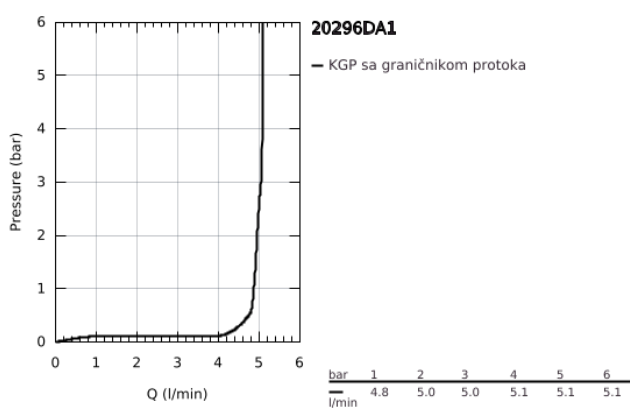

20 296 DA1 ESSENCE BATERIJA ZA UMIVAONIK 1/2", 3 OTVORA M-SIZE

PRODUCT DESCRIPTION

- Colour: warm sunset
- metalna ručica
- keramičke glave 1/2", 90°
- GROHE LongLife premaz
- GROHE EcoJoy tehnologija za manju potrošnju vode i savršen protok
- maximum flow rate (at 3 bar): 5.7 l/min
- GROHE AquaGuide podesivi perlator
- automatski gornji deo za sifon 1 1/4"
- fleksibilna spojna creva, otporna na pritisak između izlivne cevi i bočnih ventila
- min. preporučeni pritisak 1.0 bar
- matica 1/2" x 10.5 mm

20 296 DA1 ESSENCE BATERIJA ZA UMIVAONIK 1/2", 3 OTVORA M-SIZE

SPARE PARTS, avryct 2023 – now

- 1: Essence pair of handles (Spare part-nr. 48330DA0)
 - 2: Keramička glava 1/2" (Spare part-nr. 45882000)
 - 2.1: O-prsten Ø18,2 x Ø1,7 (Spare part-nr. 0392400M)
 - 3: Keramička glava 1/2" (Spare part-nr. 45883000)
 - 3.1: O-prsten Ø18,2 x Ø1,7 (Spare part-nr. 0392400M)
 - 4: Automatska šipka (Spare part-nr. 65196DA0)
 - 5: Perlator (Spare part-nr. 48270000)
 - 6: Klema za učvršćivanje (Spare part-nr. 6554100M)
 - 7: Set za odлив otpadne vode 1 1/4" (Spare part-nr. 28910DA0)
 - 7.1: Utikač (Spare part-nr. 07182DA0)
 - 7.2: Noseća osočina (Spare part-nr. 07052000)
 - 8: Spojni navoj 1/2" (Spare part-nr. 1290100M)
 - 8.1: Dichtung od fiber vlakna poluprećnika Ø18,5 x Ø12 x 2 (Spare part-nr. 0138900M)
 - 9: Fleksibilno crevo za povezivanje (Spare part-nr. 45704000)
 - 10: Noseća osočina (Spare part-nr. 07341000)*
- * Optional accessories