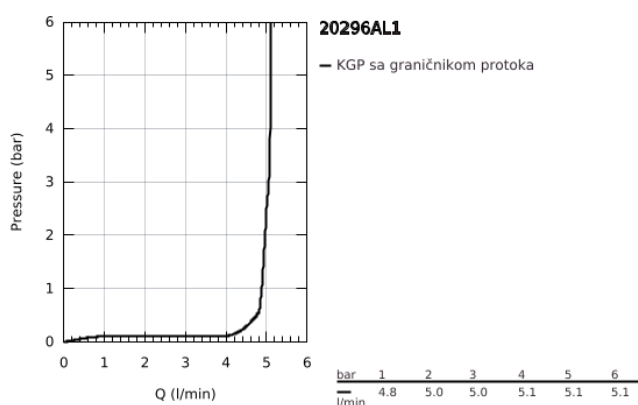

20 296 AL1 ESSENCE BATERIJA ZA UMIVAONIK 1/2", 3 OTVORA M-SIZE

PRODUCT DESCRIPTION

- Colour: brushed hard graphite
- metalna ručica
- keramičke glave 1/2", 90°
- GROHE LongLife premaz
- GROHE EcoJoy tehnologija za manju potrošnju vode i savršen protok
- GROHE EcoJoy perlator 5.7 l/min
- GROHE AquaGuide podesivi perlator
- automatski gornji deo za sifon 1 1/4"
- fleksibilna spojna creva, otporna na pritisak između izlivne cevi i bočnih ventila
- min. preporučeni pritisak 1.0 bar
- matica 1/2" x 10.5 mm

20 296 AL1 ESSENCE BATERIJA ZA UMIVAONIK 1/2", 3 OTVORA M-SIZE

SPARE PARTS, аврѣст 2023 – now

- 1: Essence pair of handles (Spare part-nr. 48330AL0)
 - 2: Keramička glava 1/2" (Spare part-nr. 45882000)
 - 2.1: O-prsten $\varnothing 18,2 \times \varnothing 1,7$ (Spare part-nr. 0392400M)
 - 3: Keramička glava 1/2" (Spare part-nr. 45883000)
 - 3.1: O-prsten $\varnothing 18,2 \times \varnothing 1,7$ (Spare part-nr. 0392400M)
 - 4: Automatska šipka (Spare part-nr. 65196AL0)
 - 5: Perlator (Spare part-nr. 48270000)
 - 6: Klema za učvršćivanje (Spare part-nr. 6554100M)
 - 7: Set za odлив otpadne vode 1 1/4" (Spare part-nr. 28910AL0)
 - 7.1: Utikač (Spare part-nr. 07182AL0)
 - 7.2: Noseća osovina (Spare part-nr. 07052000)
 - 8: Spojni navoj 1/2" (Spare part-nr. 1290100M)
 - 8.1: Dichtung od fiber vlakna poluprećnika $\varnothing 18,5 \times \varnothing 12 \times 2$ (Spare part-nr. 0138900M)
 - 9: Fleksibilno crevo za povezivanje (Spare part-nr. 45704000)
 - 10: Noseća osovina (Spare part-nr. 07341000)*
- * Optional accessories