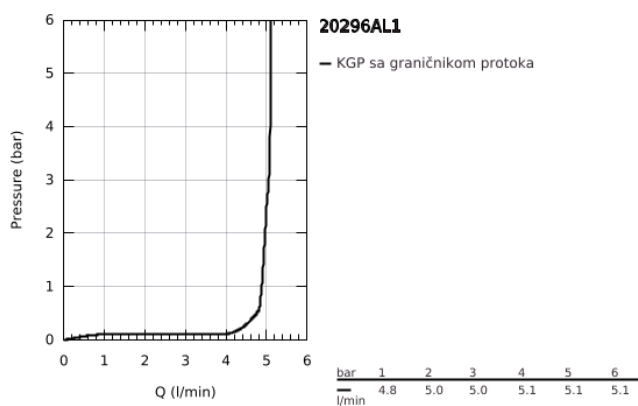

20 296 AL1 ESSENCE BATERIJA ZA UMIVAONIK 1/2", 3 OTVORA M-SIZE

PRODUCT DESCRIPTION

- Colour: brushed hard graphite
- metalna ručica
- keramičke glave 1/2", 90°
- GROHE LongLife premaz
- GROHE EcoJoy tehnologija za manju potrošnju vode i savršen protok
- maximum flow rate (at 3 bar): 5.7 l/min
- GROHE AquaGuide podesivi perlator
- automatski gornji deo za sifon 1 1/4"
- fleksibilna spojna creva, otporna na pritisak između izlivne cevi i bočnih ventila
- min. preporučeni pritisak 1.0 bar
- matica 1/2" x 10.5 mm

20 296 AL1 ESSENCE BATERIJA ZA UMIVAONIK 1/2", 3 OTVORA M-SIZE

SPARE PARTS, аврѣст 2023 – now

- 1: Essence pair of handles (Spare part-nr. 48330AL0)
 - 2: Keramička glava 1/2" (Spare part-nr. 45882000)
 - 2.1: O-prsten $\varnothing 18,2 \times \varnothing 1,7$ (Spare part-nr. 0392400M)
 - 3: Keramička glava 1/2" (Spare part-nr. 45883000)
 - 3.1: O-prsten $\varnothing 18,2 \times \varnothing 1,7$ (Spare part-nr. 0392400M)
 - 4: Automatska šipka (Spare part-nr. 65196AL0)
 - 5: Perlator (Spare part-nr. 48270000)
 - 6: Klema za učvršćivanje (Spare part-nr. 6554100M)
 - 7: Set za odлив otpadne vode 1 1/4" (Spare part-nr. 28910AL0)
 - 7.1: Utikać (Spare part-nr. 07182AL0)
 - 7.2: Noseća osovina (Spare part-nr. 07052000)
 - 8: Spojni navoj 1/2" (Spare part-nr. 1290100M)
 - 8.1: Dichtung od fiber vlakna poluprećnika $\varnothing 18,5 \times \varnothing 12 \times 2$ (Spare part-nr. 0138900M)
 - 9: Fleksibilno crevo za povezivanje (Spare part-nr. 45704000)
 - 10: Noseća osovina (Spare part-nr. 07341000)*
- * Optional accessories