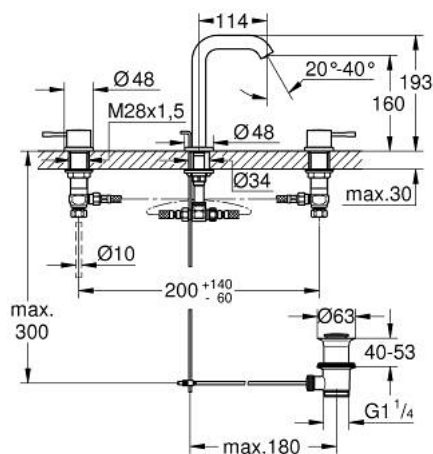

20 296 AL1 ESSENCE BATERIJA ZA UMIVAONIK 1/2", 3 OTVORA M-SIZE

PRODUCT DESCRIPTION

- Colour: brushed hard graphite
- metalna ručica
- keramičke glave 1/2", 90°
- GROHE LongLife premaz
- GROHE EcoJoy tehnologija za manju potrošnju vode i savršen protok
- GROHE EcoJoy perlator 5.7 l/min
- GROHE AquaGuide podesivi perlator
- automatski gornji deo za sifon 1 1/4"
- fleksibilna spojna creva, otporna na pritisak između izlivne cevi i bočnih ventila
- min. preporučeni pritisak 1.0 bar
- matica 1/2" x 10.5 mm

20 296 AL1 ESSENCE BATERIJA ZA UMIVAONIK 1/2", 3 OTVORA M-SIZE

SPARE PARTS, аврѣст 2023 – now

- 1: Essence pair of handles (Spare part-nr. 48330AL0)
 - 2: Keramička glava 1/2" (Spare part-nr. 45882000)
 - 2.1: O-prsten $\varnothing 18,2 \times \varnothing 1,7$ (Spare part-nr. 0392400M)
 - 3: Keramička glava 1/2" (Spare part-nr. 45883000)
 - 3.1: O-prsten $\varnothing 18,2 \times \varnothing 1,7$ (Spare part-nr. 0392400M)
 - 4: Automatska šipka (Spare part-nr. 65196AL0)
 - 5: Perlator (Spare part-nr. 48270000)
 - 6: Klema za učvršćivanje (Spare part-nr. 6554100M)
 - 7: Set za odлив otpadne vode 1 1/4" (Spare part-nr. 28910AL0)
 - 7.1: Utikač (Spare part-nr. 07182AL0)
 - 7.2: Noseća osovina (Spare part-nr. 07052000)
 - 8: Spojni navoj 1/2" (Spare part-nr. 1290100M)
 - 8.1: Dichtung od fiber vlakna poluprećnika $\varnothing 18,5 \times \varnothing 12 \times 2$ (Spare part-nr. 0138900M)
 - 9: Fleksibilno crevo za povezivanje (Spare part-nr. 45704000)
 - 10: Noseća osovina (Spare part-nr. 07341000)*
- * Optional accessories