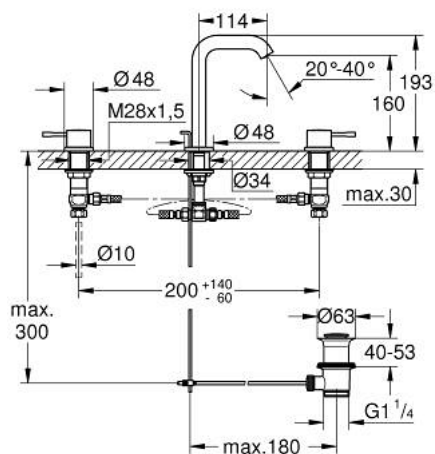

20 296 AL1 ESSENCE BATERIJA ZA UMIVAONIK 1/2", 3 OTVORA M-SIZE

PRODUCT DESCRIPTION

- Colour: brushed hard graphite
- metalna ručica
- keramičke glave 1/2", 90°
- GROHE LongLife premaz
- GROHE EcoJoy tehnologija za manju potrošnju vode i savršen protok
- maximum flow rate (at 3 bar): 5.7 l/min
- GROHE AquaGuide podesivi perlator
- automatski gornji deo za sifon 1 1/4"
- fleksibilna spojna creva, otporna na pritisak između izlivne cevi i bočnih ventila
- min. preporučeni pritisak 1.0 bar
- matica 1/2" x 10.5 mm

20 296 AL1 ESSENCE BATERIJA ZA UMIVAONIK 1/2", 3 OTVORA M-SIZE

SPARE PARTS, аврѣст 2023 – now

- 1: Essence pair of handles (Spare part-nr. 48330AL0)
 - 2: Keramička glava 1/2" (Spare part-nr. 45882000)
 - 2.1: O-prsten $\varnothing 18,2 \times \varnothing 1,7$ (Spare part-nr. 0392400M)
 - 3: Keramička glava 1/2" (Spare part-nr. 45883000)
 - 3.1: O-prsten $\varnothing 18,2 \times \varnothing 1,7$ (Spare part-nr. 0392400M)
 - 4: Automatska šipka (Spare part-nr. 65196AL0)
 - 5: Perlator (Spare part-nr. 48270000)
 - 6: Klema za učvršćivanje (Spare part-nr. 6554100M)
 - 7: Set za odлив otpadne vode 1 1/4" (Spare part-nr. 28910AL0)
 - 7.1: Utikać (Spare part-nr. 07182AL0)
 - 7.2: Noseća osovina (Spare part-nr. 07052000)
 - 8: Spojni navoj 1/2" (Spare part-nr. 1290100M)
 - 8.1: Dichtung od fiber vlakna poluprećnika $\varnothing 18,5 \times \varnothing 12 \times 2$ (Spare part-nr. 0138900M)
 - 9: Fleksibilno crevo za povezivanje (Spare part-nr. 45704000)
 - 10: Noseća osovina (Spare part-nr. 07341000)*
- * Optional accessories