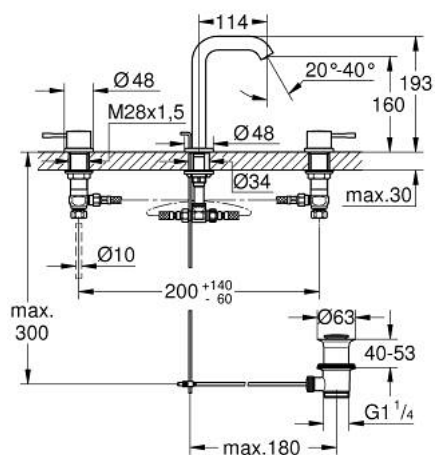

## 20 296 001 ESSENCE BATERIJA ZA UMIVAONIK 1/2", 3 OTVORA M-SIZE

### PRODUCT DESCRIPTION

- Colour: chrome
- metalna ručica
- keramičke glave 1/2", 90°
- GROHE LongLife premaz
- GROHE EcoJoy tehnologija za manju potrošnju vode i savršen protok
- maximum flow rate (at 3 bar): 5 l/min
- GROHE AquaGuide podesivi perlator
- automatski gornji deo za sifon 1 1/4"
- fleksibilna spojna creva, otporna na pritisak između izlivne cevi i bočnih ventila
- min. preporučeni pritisak 1.0 bar
- matica 1/2" x 10.5 mm

### SPARE PARTS, април 2024 – now

- 1: Handle pair (Spare part-nr. 48330000)
  - 2: Keramička glava 1/2" (Spare part-nr. 45882000)
  - 2.1: O-prsten Ø18,2 x Ø1,7 (Spare part-nr. 0392400M)
  - 3: Keramička glava 1/2" (Spare part-nr. 45883000)
  - 3.1: O-prsten Ø18,2 x Ø1,7 (Spare part-nr. 0392400M)
  - 4: Automatska šipka (Spare part-nr. 65196000)
  - 5: Perlator (Spare part-nr. 48270000)
  - 6: Klema za učvršćivanje (Spare part-nr. 6554100M)
  - 7: Set za odлив otpadne vode 1 1/4" (Spare part-nr. 28910000)
  - 7.1: Utikač (Spare part-nr. 07182000)
  - 7.2: Noseća osočina (Spare part-nr. 07052000)
  - 8: Spojni navoj 1/2" (Spare part-nr. 1290100M)
  - 8.1: Dichtung od fiber vlakna poluprećnika Ø18,5 x Ø12 x 2 (Spare part-nr. 0138900M)
  - 9: Fleksibilno crevo za povezivanje (Spare part-nr. 45704000)
  - 10: Noseća osočina (Spare part-nr. 07341000)\*
- \* Optional accessories