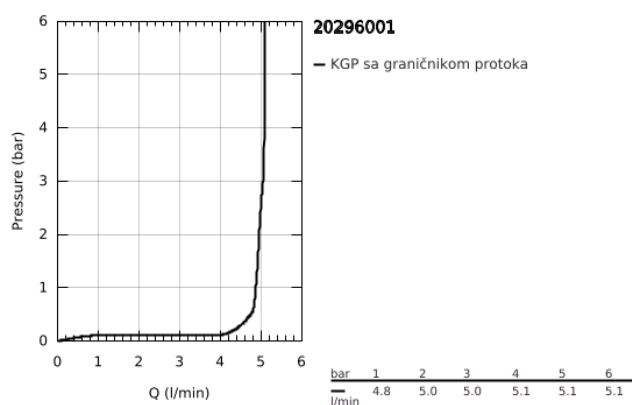

## 20 296 001 ESSENCE BATERIJA ZA UMIVAONIK 1/2", 3 OTVORA M-SIZE

### PRODUCT DESCRIPTION

- Colour: chrome
- metalna ručica
- keramičke glave 1/2", 90°
- GROHE LongLife premaz
- GROHE EcoJoy tehnologija za manju potrošnju vode i savršen protok
- maximum flow rate (at 3 bar): 5 l/min
- GROHE AquaGuide podesivi perlator
- automatski gornji deo za sifon 1 1/4"
- fleksibilna spojna creva, otporna na pritisak između izlivne cevi i bočnih ventila
- min. preporučeni pritisak 1.0 bar
- matica 1/2" x 10.5 mm