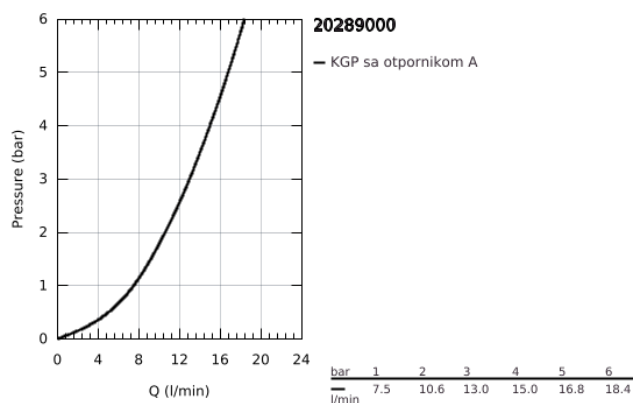

20 289 000 BAULoop BATERIJA ZA UMIVAONIK, 2 OTVORA

PRODUCT DESCRIPTION

- Colour: chrome
- zidna ugradnja
- sastoji se od:
 - set za završnu instalaciju i ugradno telo
 - metalna ručica
 - GROHE SmoothControl 35 mm ceramic cartridge
 - GROHE LongLife premaz
 - perlator
- rastojanje od centra 110 mm
- projekcije 171 mm