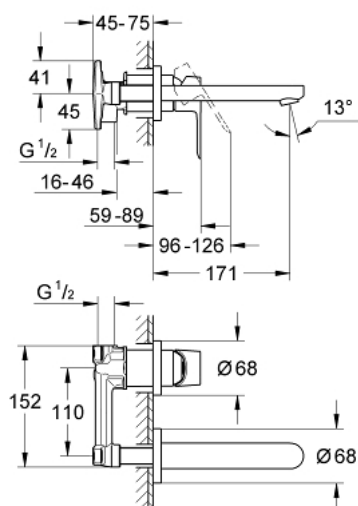

20 289 000 BAULoop BATERIJA ZA UMIVAONIK, 2 OTVORA

PRODUCT DESCRIPTION

- Colour: chrome
- zidna ugradnja
- sastoji se od:
 - set za završnu instalaciju i ugradno telo
 - metalna ručica
 - GROHE SmoothControl 35 mm ceramic cartridge
 - GROHE LongLife premaz
 - perlator
- rastojanje od centra 110 mm
- projekcije 171 mm

20 289 000 BAULoop BATERIJA ZA UMIVAONIK, 2 OTVORA

SPARE PARTS, јун 2010 – now

1: Ručica (Spare part-nr. 46778000)

2: Perlator (Spare part-nr. 13929000)

3: Produžetak (Spare part-nr. 46627000)*

* Optional accessories