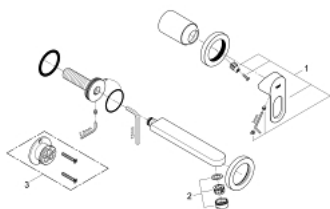

20 289 000 BAULoop BATERIJA ZA UMIVAONIK, 2 OTVORA

PRODUCT DESCRIPTION

- Colour: chrome
- zidna ugradnja
- sastoji se od:
 - set za završnu instalaciju i ugradno telo
 - metalna ručica
 - GROHE SmoothControl 35 mm ceramic cartridge
 - GROHE LongLife premaz
 - perlator
- rastojanje od centra 110 mm
- projekcije 171 mm

20 289 000 BAULoop BATERIJA ZA UMIVAONIK, 2 OTVORA

SPARE PARTS, јун 2010 – now

1: Ručica (Spare part-nr. 46778000)

2: Perlator (Spare part-nr. 13929000)

3: Produžetak (Spare part-nr. 46627000)*

* Optional accessories