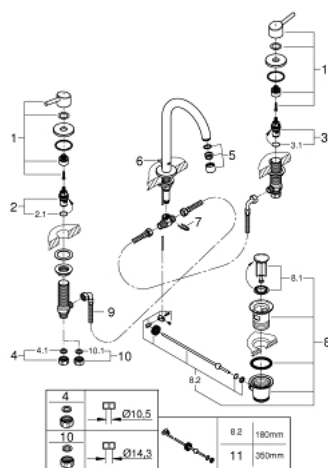

20 216 001 CONCETTO BATERIJA ZA UMIVAONIK 1/2", 3 OTVORA L-SIZE

PRODUCT DESCRIPTION

- Colour: chrome
- keramička glava 1/2", 90°
- GROHE LongLife premaz
- GROHE FastFixation instalacijski sistem sa pomagalom za centriranje
- izlivna cev s perlatorom
- automatski gornji deo za sifon 1 1/4"
- fleksibilna spojna creva, otporna na pritisak između srednjeg dela i bočnih ventila
- matica s otvorom 10.5 mm

20 216 001 CONCETTO BATERIJA ZA UMIVAONIK 1/2", 3 OTVORA L-SIZE

SPARE PARTS, фебруар 2019 – now

- 1: Handle pair (Spare part-nr. 48310000)
 - 2: Keramička glava 1/2" (Spare part-nr. 45882000)
 - 2.1: O-prsten Ø18,2 x Ø1,7 (Spare part-nr. 0392400M)
 - 3: Keramička glava 1/2" (Spare part-nr. 45883000)
 - 3.1: O-prsten Ø18,2 x Ø1,7 (Spare part-nr. 0392400M)
 - 4: Spojni navoj 1/2" (Spare part-nr. 1290100M)
 - 4.1: Dichtung od fiber vlakna poluprečnika Ø18,5 x Ø12 x 2 (Spare part-nr. 0138900M)
 - 5: Perlator (Spare part-nr. 06574000)
 - 6: Automatska šipka (Spare part-nr. 65196000)
 - 7: Klema za učvršćivanje (Spare part-nr. 6554100M)
 - 8: Set za odлив otpadne vode 1 1/4" (Spare part-nr. 28910000)
 - 8.1: Utikač (Spare part-nr. 07182000)
 - 8.2: Noseća osovina (Spare part-nr. 07052000)
 - 9: Fleksibilno crevo za povezivanje (Spare part-nr. 45704000)
 - 10: Spojni navoj 1/2" x 14.5 mm (Spare part-nr. 1290200M)*
 - 11: Noseća osovina (Spare part-nr. 07341000)*
- * Optional accessories