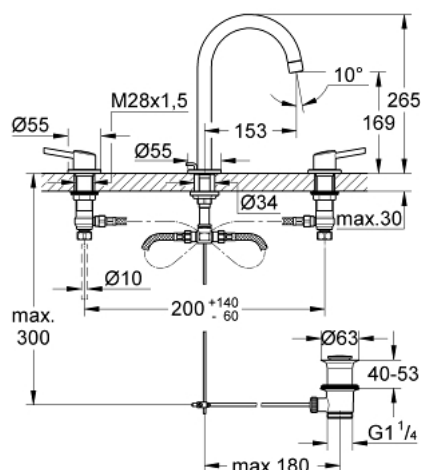

20 216 001 CONCETTO BATERIJA ZA UMIVAONIK 1/2", 3 OTVORA L-SIZE

PRODUCT DESCRIPTION

- Colour: chrome
- keramička glava 1/2", 90°
- GROHE LongLife premaz
- GROHE FastFixation instalacijski sistem sa pomagalom za centriranje
- izlivna cev s perlatorom
- automatski gornji deo za sifon 1 1/4"
- fleksibilna spojna creva, otporna na pritisak između srednjeg dela i bočnih ventila
- matica s otvorom 10.5 mm

20 216 001 CONCETTO BATERIJA ZA UMIVAONIK 1/2", 3 OTVORA L-SIZE

SPARE PARTS, фебруар 2019 – now

- 1: Handle pair (Spare part-nr. 48310000)
 - 2: Keramička glava 1/2" (Spare part-nr. 45882000)
 - 2.1: O-prsten Ø18,2 x Ø1,7 (Spare part-nr. 0392400M)
 - 3: Keramička glava 1/2" (Spare part-nr. 45883000)
 - 3.1: O-prsten Ø18,2 x Ø1,7 (Spare part-nr. 0392400M)
 - 4: Spojni navoj 1/2" (Spare part-nr. 1290100M)
 - 4.1: Dichtung od fiber vlakna poluprečnika Ø18,5 x Ø12 x 2 (Spare part-nr. 0138900M)
 - 5: Perlator (Spare part-nr. 06574000)
 - 6: Automatska šipka (Spare part-nr. 65196000)
 - 7: Klema za učvršćivanje (Spare part-nr. 6554100M)
 - 8: Set za odлив otpadne vode 1 1/4" (Spare part-nr. 28910000)
 - 8.1: Utikač (Spare part-nr. 07182000)
 - 8.2: Noseća osovina (Spare part-nr. 07052000)
 - 9: Fleksibilno crevo za povezivanje (Spare part-nr. 45704000)
 - 10: Spojni navoj 1/2" x 14.5 mm (Spare part-nr. 1290200M)*
 - 11: Noseća osovina (Spare part-nr. 07341000)*
- * Optional accessories