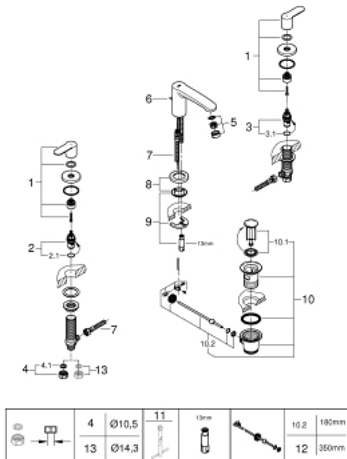

20 208 002 EUROSTYLE COSMOPOLITAN BATERIJA ZA UMIVAONIK, 3 OTVORA S-SIZE

PRODUCT DESCRIPTION

- Colour: chrome
- metalna ručica
- keramičke glave 1/2", 90°
- GROHE LongLife premaz
- GROHE FastFixation instalacijski sistem sa pomagalom za centriranje
- izlivna cev s perlatorom
- automatski gornji deo za sifon 1 1/4"
- fleksibilna spojna creva, otporna na pritisak
- fleksibilna spojna creva, otporna na pritisak između srednjeg dela i bočnih ventila
- matica s otvorom 10.5 mm

20 208 002 EUROSTYLE COSMOPOLITAN BATERIJA ZA UMIVAONIK, 3 OTVORA S-SIZE

SPARE PARTS, новембар 2021 – now

- 1: Handle pair (Spare part-nr. 48309000)
- 2: Keramička glava 1/2" (Spare part-nr. 45882000)
- 2.1: O-prsten Ø18,2 x Ø1,7 (Spare part-nr. 0392400M)
- 3: Keramička glava 1/2" (Spare part-nr. 45883000)
- 3.1: O-prsten Ø18,2 x Ø1,7 (Spare part-nr. 0392400M)
- 4: Spojni navoj 1/2" (Spare part-nr. 1290100M)
- 4.1: Dichtung od fiber vlakna poluprečnika Ø18,5 x Ø12 x 2 (Spare part-nr. 0138900M)
- 5: Perlator (Spare part-nr. 13929000)
- 6: Automatska šipka (Spare part-nr. 46739000)
- 7: Crevo za povezivanje (Spare part-nr. 46255000)
- 8: Postolje (Spare part-nr. 48165000)
- 9: Pribor za učvršćivanje (Spare part-nr. 46671000)
- 10: Set za odliv otpadne vode 1 1/4" (Spare part-nr. 28910000)
- 10.1: Utikač (Spare part-nr. 07182000)
- 10.2: Noseća osovina (Spare part-nr. 07052000)
- 11: Instalacioni ključ (Spare part-nr. 19017000)*
- 12: Noseća osovina (Spare part-nr. 07341000)*
- 13: Spojni navoj 1/2" x 14.5 mm (Spare part-nr. 1290200M)*