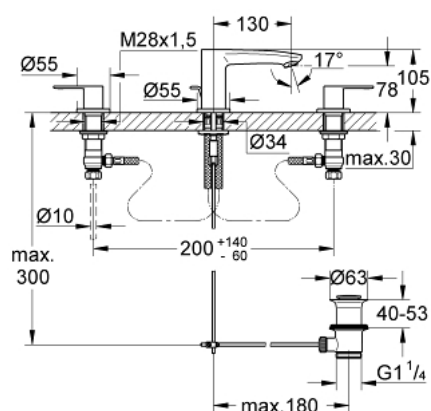

20 208 002 EUROSTYLE COSMOPOLITAN BATERIJA ZA UMIVAONIK, 3 OTVORA S-SIZE

PRODUCT DESCRIPTION

- Colour: chrome
- metalna ručica
- keramičke glave 1/2", 90°
- GROHE LongLife premaz
- GROHE FastFixation instalacijski sistem sa pomagalom za centriranje
- izlivna cev s perlatorom
- automatski gornji deo za sifon 1 1/4"
- fleksibilna spojna creva, otporna na pritisak
- fleksibilna spojna creva, otporna na pritisak između srednjeg dela i bočnih ventila
- matica s otvorom 10.5 mm

20 208 002 EUROSTYLE COSMOPOLITAN BATERIJA ZA UMIVAONIK, 3 OTVORA S-SIZE

SPARE PARTS, новембар 2021 – now

- 1: Handle pair (Spare part-nr. 48309000)
- 2: Keramička glava 1/2" (Spare part-nr. 45882000)
- 2.1: O-prsten Ø18,2 x Ø1,7 (Spare part-nr. 0392400M)
- 3: Keramička glava 1/2" (Spare part-nr. 45883000)
- 3.1: O-prsten Ø18,2 x Ø1,7 (Spare part-nr. 0392400M)
- 4: Spojni navoj 1/2" (Spare part-nr. 1290100M)
- 4.1: Dichtung od fiber vlakna poluprečnika Ø18,5 x Ø12 x 2 (Spare part-nr. 0138900M)
- 5: Perlator (Spare part-nr. 13929000)
- 6: Automatska šipka (Spare part-nr. 46739000)
- 7: Crevo za povezivanje (Spare part-nr. 46255000)
- 8: Postolje (Spare part-nr. 48165000)
- 9: Pribor za učvršćivanje (Spare part-nr. 46671000)
- 10: Set za odliv otpadne vode 1 1/4" (Spare part-nr. 28910000)
- 10.1: Utikač (Spare part-nr. 07182000)
- 10.2: Noseća osovina (Spare part-nr. 07052000)
- 11: Instalacioni ključ (Spare part-nr. 19017000)*
- 12: Noseća osovina (Spare part-nr. 07341000)*
- 13: Spojni navoj 1/2" x 14.5 mm (Spare part-nr. 1290200M)*