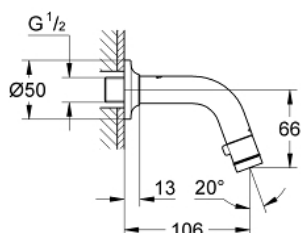

20 205 000 UNIVERZALNA ZIDNA SLAVINA ZA HLADNU VODU 1/2"

PRODUCT DESCRIPTION

- Colour: chrome
- perlator sa mogućnošću zaustavljanja protoka
- glava s keramičkim diskom
- spoj sa navojem 1/2"
- GROHE LongLife premaz
- GROHE EcoJoy tehnologija za manju potrošnju vode i savršen protok
- maximum flow rate (at 3 bar): 5 l/min
- projection 106 mm

20 205 000 UNIVERZALNA ZIDNA SLAVINA ZA HLADNU VODU 1/2"

SPARE PARTS, јануар 2010 – now

1: Ručica tuša (Spare part-nr. 48041000)

1.1: Perlator (Spare part-nr. 13998000)

2: Glava (Spare part-nr. 48042000)