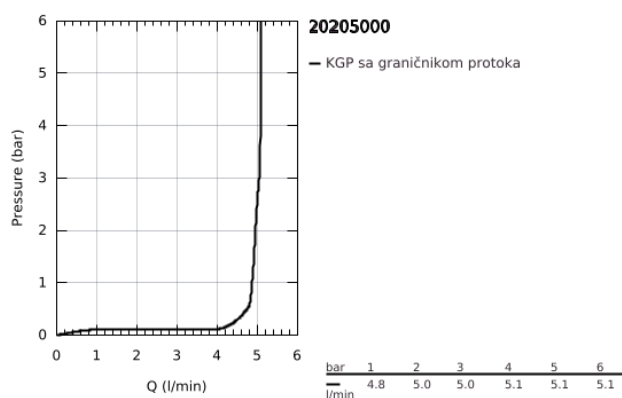

20 205 000 UNIVERZALNA ZIDNA SLAVINA ZA HLADNU VODU 1/2"

PRODUCT DESCRIPTION

- Colour: chrome
- perlator sa mogućnošću zaustavljanja protoka
- glava s keramičkim diskom
- spoj sa navojem 1/2"
- GROHE LongLife premaz
- GROHE EcoJoy tehnologija za manju potrošnju vode i savršen protok
- maximum flow rate (at 3 bar): 5 l/min
- projection 106 mm

20 205 000 UNIVERZALNA ZIDNA SLAVINA ZA HLADNU VODU 1/2"

SPARE PARTS, јануар 2010 – now

1: Ručica tuša (Spare part-nr. 48041000)

1.1: Perlator (Spare part-nr. 13998000)

2: Glava (Spare part-nr. 48042000)