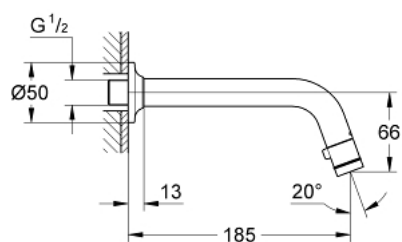

20 203 000 UNIVERZALNA ZIDNA SLAVINA ZA HLADNU VODU 1/2"

PRODUCT DESCRIPTION

- Colour: chrome
- perlator sa mogućnošću zaustavljanja protoka
- glava s keramičkim diskom
- spoj sa navojem 1/2"
- GROHE LongLife premaz
- GROHE EcoJoy tehnologija za manju potrošnju vode i savršen protok
- maximum flow rate (at 3 bar): 5 l/min
- projekcije 185 mm

20 203 000 **UNIVERZALNA ZIDNA SLAVINA ZA HLADNU VODU 1/2"**

SPARE PARTS, јануар 2010 – now

1: Ručica tuša (Spare part-nr. 48041000)

1.1: Perlator (Spare part-nr. 13998000)

2: Glava (Spare part-nr. 48042000)