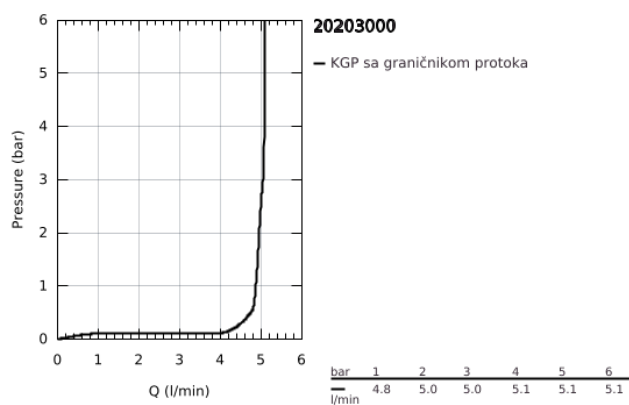

20 203 000 UNIVERZALNA ZIDNA SLAVINA ZA HLADNU VODU 1/2"

PRODUCT DESCRIPTION

- Colour: chrome
- perlator sa mogućnošću zaustavljanja protoka
- glava s keramičkim diskom
- spoj sa navojem 1/2"
- GROHE LongLife premaz
- GROHE EcoJoy tehnologija za manju potrošnju vode i savršen protok
- maximum flow rate (at 3 bar): 5 l/min
- projekcije 185 mm

20 203 000 **UNIVERZALNA ZIDNA SLAVINA ZA HLADNU VODU 1/2"**

SPARE PARTS, јануар 2010 – now

1: Ručica tuša (Spare part-nr. 48041000)

1.1: Perlator (Spare part-nr. 13998000)

2: Glava (Spare part-nr. 48042000)