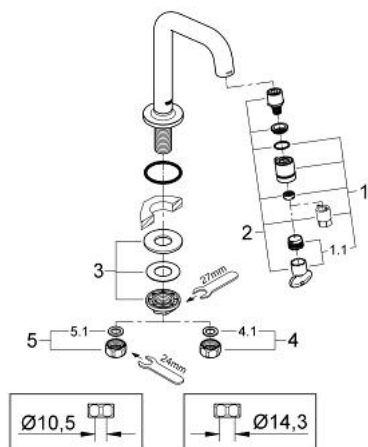

20 202 000 UNIVERZALNA SLAVINA ZA HLADNU VODU 1/2"

PRODUCT DESCRIPTION

- Colour: chrome
- Izlivna cev - 7°
- perlator sa mogućnošću zaustavljanja protoka
- glava s keramičkim diskom
- matica 1/2"
- s otvorom 10.5 mm
- GROHE LongLife premaz
- GROHE EcoJoy tehnologija za manju potrošnju vode i savršen protok
- maximum flow rate (at 3 bar): 5 l/min
- projekcije 114 mm

20 202 000 UNIVERZALNA SLAVINA ZA HLADNU VODU 1/2"

SPARE PARTS, јануар 2010 – now

- 1: Ručica tuša (Spare part-nr. 48041000)
- 1.1: Perlator (Spare part-nr. 13998000)
- 2: Glava (Spare part-nr. 48042000)
- 3: Pribor za učvršćivanje (Spare part-nr. 45004000)
- 4: Spojni navoj 1/2" x 14.5 mm (Spare part-nr. 1290200M)
- 4.1: Dichtung od fiber vlakna poluprečnika Ø18,5 x Ø12 x 2 (Spare part-nr. 0138900M)
- 5: Spojni navoj 1/2" (Spare part-nr. 1290100M)
- 5.1: Dichtung od fiber vlakna poluprečnika Ø18,5 x Ø12 x 2 (Spare part-nr. 0138900M)