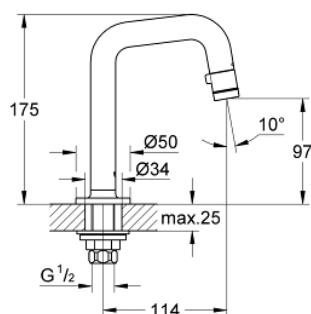

20 202 000 UNIVERZALNA SLAVINA ZA HLADNU VODU 1/2"

PRODUCT DESCRIPTION

- Colour: chrome
- Izlivna cev - 7°
- perlator sa mogućnošću zaustavljanja protoka
- glava s keramičkim diskom
- matica 1/2"
- s otvorom 10.5 mm
- GROHE LongLife premaz
- GROHE EcoJoy tehnologija za manju potrošnju vode i savršen protok
- maximum flow rate (at 3 bar): 5 l/min
- projekcije 114 mm

20 202 000 UNIVERZALNA SLAVINA ZA HLADNU VODU 1/2"

SPARE PARTS, јануар 2010 – now

- 1: Ručica tuša (Spare part-nr. 48041000)
- 1.1: Perlator (Spare part-nr. 13998000)
- 2: Glava (Spare part-nr. 48042000)
- 3: Pribor za učvršćivanje (Spare part-nr. 45004000)
- 4: Spojni navoj 1/2" x 14.5 mm (Spare part-nr. 1290200M)
- 4.1: Dichtung od fiber vlakna poluprečnika Ø18,5 x Ø12 x 2 (Spare part-nr. 0138900M)
- 5: Spojni navoj 1/2" (Spare part-nr. 1290100M)
- 5.1: Dichtung od fiber vlakna poluprečnika Ø18,5 x Ø12 x 2 (Spare part-nr. 0138900M)