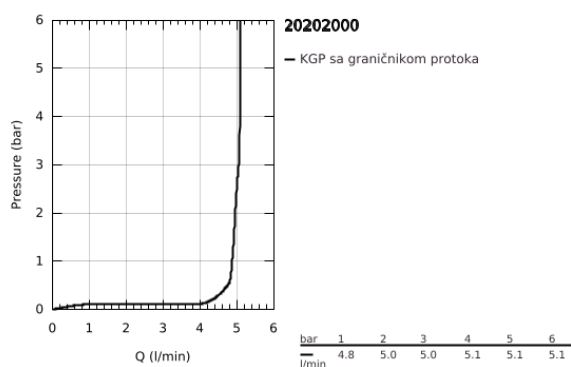

20 202 000 UNIVERZALNA SLAVINA ZA HLADNU VODU 1/2"

PRODUCT DESCRIPTION

- Colour: chrome
- Izlivna cev - 7°
- perlator sa mogućnošću zaustavljanja protoka
- glava s keramičkim diskom
- matica 1/2"
- s otvorom 10.5 mm
- GROHE LongLife premaz
- GROHE EcoJoy tehnologija za manju potrošnju vode i savršen protok
- maximum flow rate (at 3 bar): 5 l/min
- projekcije 114 mm

20 202 000 UNIVERZALNA SLAVINA ZA HLADNU VODU 1/2"

SPARE PARTS, јануар 2010 – now

- 1: Ručica tuša (Spare part-nr. 48041000)
- 1.1: Perlator (Spare part-nr. 13998000)
- 2: Glava (Spare part-nr. 48042000)
- 3: Pribor za učvršćivanje (Spare part-nr. 45004000)
- 4: Spojni navoj 1/2" x 14.5 mm (Spare part-nr. 1290200M)
- 4.1: Dichtung od fiber vlakna poluprečnika Ø18,5 x Ø12 x 2 (Spare part-nr. 0138900M)
- 5: Spojni navoj 1/2" (Spare part-nr. 1290100M)
- 5.1: Dichtung od fiber vlakna poluprečnika Ø18,5 x Ø12 x 2 (Spare part-nr. 0138900M)