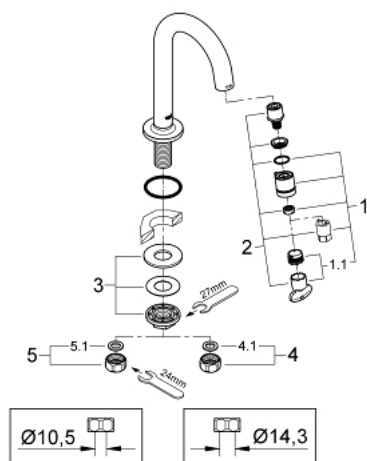

20 201 AL0 UNIVERZALNA SLAVINA ZA HLADNU VODU 1/2"

PRODUCT DESCRIPTION

- Colour: brushed hard graphite
- Izliv u obliku slova C
- perlator sa mogućnošću zaustavljanja protoka
- glava s keramičkim diskom
- matica 1/2"
- s otvorom 10.5 mm
- GROHE LongLife premaz
- GROHE EcoJoy tehnologija za manju potrošnju vode i savršen protok
- maximum flow rate (at 3 bar): 5 l/min
- projekcije 113 mm

20 201 AL0 UNIVERZALNA SLAVINA ZA HLADNU VODU 1/2"

SPARE PARTS, октобар 2019 – now

- 1: Ručica tuša (Spare part-nr. 48041AL0)
- 2: Glava (Spare part-nr. 48042000)
- 3: Pribor za učvršćivanje (Spare part-nr. 45004000)
- 4: Spojni navoj 1/2" x 14.5 mm (Spare part-nr. 1290200M)
- 4.1: Dichtung od fiber vlakna poluprečnika Ø18,5 x Ø12 x 2 (Spare part-nr. 0138900M)
- 5: Spojni navoj 1/2" (Spare part-nr. 1290100M)
- 5.1: Dichtung od fiber vlakna poluprečnika Ø18,5 x Ø12 x 2 (Spare part-nr. 0138900M)