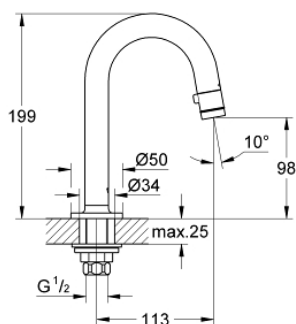

20 201 AL0 UNIVERZALNA SLAVINA ZA HLADNU VODU 1/2"

PRODUCT DESCRIPTION

- Colour: brushed hard graphite
- Izliv u obliku slova C
- perlator sa mogućnošću zaustavljanja protoka
- glava s keramičkim diskom
- matica 1/2"
- s otvorom 10.5 mm
- GROHE LongLife premaz
- GROHE EcoJoy tehnologija za manju potrošnju vode i savršen protok
- maximum flow rate (at 3 bar): 5 l/min
- projekcije 113 mm

20 201 AL0 UNIVERZALNA SLAVINA ZA HLADNU VODU 1/2"

SPARE PARTS, октобар 2019 – now

- 1: Ručica tuša (Spare part-nr. 48041AL0)
- 2: Glava (Spare part-nr. 48042000)
- 3: Pribor za učvršćivanje (Spare part-nr. 45004000)
- 4: Spojni navoj 1/2" x 14.5 mm (Spare part-nr. 1290200M)
- 4.1: Dichtung od fiber vlakna poluprečnika Ø18,5 x Ø12 x 2 (Spare part-nr. 0138900M)
- 5: Spojni navoj 1/2" (Spare part-nr. 1290100M)
- 5.1: Dichtung od fiber vlakna poluprečnika Ø18,5 x Ø12 x 2 (Spare part-nr. 0138900M)