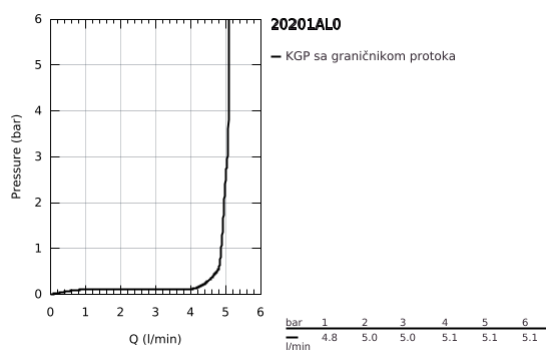

20 201 AL0 UNIVERZALNA SLAVINA ZA HLADNU VODU 1/2"

PRODUCT DESCRIPTION

- Colour: brushed hard graphite
- Izliv u obliku slova C
- perlator sa mogućnošću zaustavljanja protoka
- glava s keramičkim diskom
- matica 1/2"
- s otvorom 10.5 mm
- GROHE LongLife premaz
- GROHE EcoJoy tehnologija za manju potrošnju vode i savršen protok
- maximum flow rate (at 3 bar): 5 l/min
- projekcije 113 mm

20 201 AL0 UNIVERZALNA SLAVINA ZA HLADNU VODU 1/2"

SPARE PARTS, октобар 2019 – now

- 1: Ručica tuša (Spare part-nr. 48041AL0)
- 2: Glava (Spare part-nr. 48042000)
- 3: Pribor za učvršćivanje (Spare part-nr. 45004000)
- 4: Spojni navoj 1/2" x 14.5 mm (Spare part-nr. 1290200M)
- 4.1: Dichtung od fiber vlakna poluprečnika Ø18,5 x Ø12 x 2 (Spare part-nr. 0138900M)
- 5: Spojni navoj 1/2" (Spare part-nr. 1290100M)
- 5.1: Dichtung od fiber vlakna poluprečnika Ø18,5 x Ø12 x 2 (Spare part-nr. 0138900M)