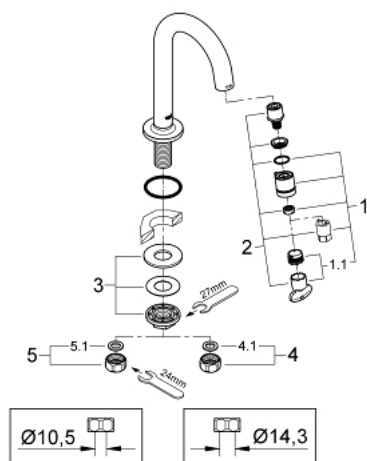

20 201 000 UNIVERZALNA SLAVINA ZA HLADNU VODU 1/2"

PRODUCT DESCRIPTION

- Colour: chrome
- Izliv u obliku slova C
- perlator sa mogućnošću zaustavljanja protoka
- glava s keramičkim diskom
- matica 1/2"
- s otvorom 10.5 mm
- GROHE LongLife premaz
- GROHE EcoJoy tehnologija za manju potrošnju vode i savršen protok
- maximum flow rate (at 3 bar): 5 l/min
- projekcije 113 mm

20 201 000 UNIVERZALNA SLAVINA ZA HLADNU VODU 1/2"

SPARE PARTS, јануар 2010 – now

1: Ručica tuša (Spare part-nr. 48041000)

1.1: Perlator (Spare part-nr. 13998000)

2: Glava (Spare part-nr. 48042000)

3: Pribor za učvršćivanje (Spare part-nr. 45004000)

4: Spojni navoj 1/2" x 14.5 mm (Spare part-nr. 1290200M)

4.1: Dichtung od fiber vlakna poluprečnika Ø18,5 x Ø12 x 2 (Spare part-nr. 0138900M)

5: Spojni navoj 1/2" (Spare part-nr. 1290100M)

5.1: Dichtung od fiber vlakna poluprečnika Ø18,5 x Ø12 x 2 (Spare part-nr. 0138900M)