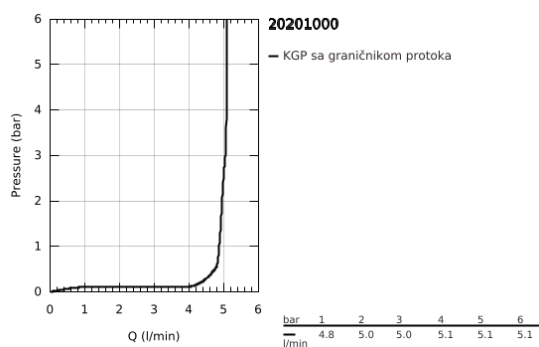

20 201 000 UNIVERZALNA SLAVINA ZA HLADNU VODU 1/2"

PRODUCT DESCRIPTION

- Colour: chrome
- Izliv u obliku slova C
- perlator sa mogućnošću zaustavljanja protoka
- glava s keramičkim diskom
- matica 1/2"
- s otvorom 10.5 mm
- GROHE LongLife premaz
- GROHE EcoJoy tehnologija za manju potrošnju vode i savršen protok
- maximum flow rate (at 3 bar): 5 l/min
- projekcije 113 mm