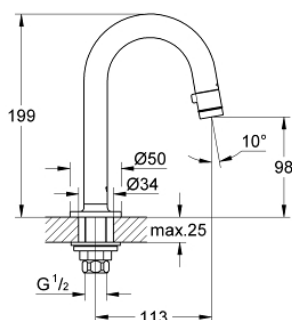

20 201 000 UNIVERZALNA SLAVINA ZA HLADNU VODU 1/2"

PRODUCT DESCRIPTION

- Colour: chrome
- Izliv u obliku slova C
- perlator sa mogućnošću zaustavljanja protoka
- glava s keramičkim diskom
- matica 1/2"
- s otvorom 10.5 mm
- GROHE LongLife premaz
- GROHE EcoJoy tehnologija za manju potrošnju vode i savršen protok
- maximum flow rate (at 3 bar): 5 l/min
- projekcije 113 mm

20 201 000 UNIVERZALNA SLAVINA ZA HLADNU VODU 1/2"

SPARE PARTS, јануар 2010 – now

1: Ručica tuša (Spare part-nr. 48041000)

1.1: Perlator (Spare part-nr. 13998000)

2: Glava (Spare part-nr. 48042000)

3: Pribor za učvršćivanje (Spare part-nr. 45004000)

4: Spojni navoj 1/2" x 14.5 mm (Spare part-nr. 1290200M)

4.1: Dichtung od fiber vlakna poluprečnika Ø18,5 x Ø12 x 2 (Spare part-nr. 0138900M)

5: Spojni navoj 1/2" (Spare part-nr. 1290100M)

5.1: Dichtung od fiber vlakna poluprečnika Ø18,5 x Ø12 x 2 (Spare part-nr. 0138900M)