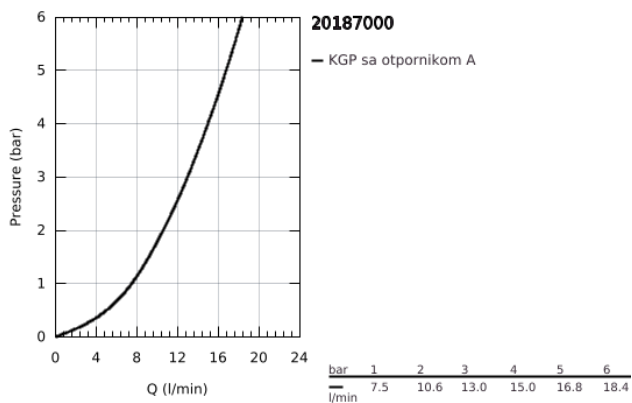

## 20 187 000 EUROSMART COSMOPOLITAN BATERIJA ZA UMIVAONIK 1/2", 3 OTVORA S-SIZE

### PRODUCT DESCRIPTION

- Colour: chrome
- metalna ručica
- keramičke glave 1/2", 90°
- GROHE LongLife premaz
- GROHE FastFixation instalacijski sistem sa pomagalom za centriranje
- izlivna cev s perlatorom
- automatski gornji deo za sifon 1 1/4"
- fleksibilna spojna creva, otporna na pritisak između izlivne cevi i bočnih ventila
- matica s otvorom 10.5 mm