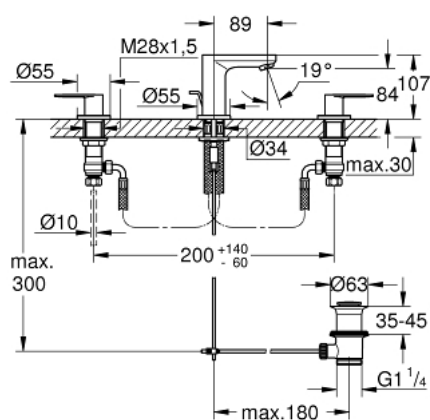

## 20 187 000 EUROSMART COSMOPOLITAN BATERIJA ZA UMIVAONIK 1/2", 3 OTVORA S-SIZE

### PRODUCT DESCRIPTION

- Colour: chrome
- metalna ručica
- keramičke glave 1/2", 90°
- GROHE LongLife premaz
- GROHE FastFixation instalacijski sistem sa pomagalom za centriranje
- izlivna cev s perlatorom
- automatski gornji deo za sifon 1 1/4"
- fleksibilna spojna creva, otporna na pritisak između izlivne cevi i bočnih ventila
- matica s otvorom 10.5 mm

### SPARE PARTS, avryct 2019 – now

- 1: Handle pair (Spare part-nr. 48306000)
  - 2: Keramička glava 1/2" (Spare part-nr. 45882000)
  - 2.1: O-prsten Ø18,2 x Ø1,7 (Spare part-nr. 0392400M)
  - 3: Keramička glava 1/2" (Spare part-nr. 45883000)
  - 3.1: O-prsten Ø18,2 x Ø1,7 (Spare part-nr. 0392400M)
  - 4: Spojni navoj 1/2" (Spare part-nr. 1290100M)
  - 4.1: Dichtung od fiber vlakna poluprečnika Ø18,5 x Ø12 x 2 (Spare part-nr. 0138900M)
  - 5: Perlator (Spare part-nr. 13929000)
  - 6: Automatska šipka (Spare part-nr. 46739000)
  - 7: Pribor za učvršćivanje (Spare part-nr. 46671000)
  - 8: Set za odliv otpadne vode 1 1/4" (Spare part-nr. 28910000)
  - 8.1: Utikač (Spare part-nr. 07182000)
  - 8.2: Noseća osovina (Spare part-nr. 07052000)
  - 9: Spojni navoj 1/2" x 14.5 mm (Spare part-nr. 1290200M)\*
  - 10: Instalacioni ključ (Spare part-nr. 19017000)\*
  - 11: Noseća osovina (Spare part-nr. 07341000)\*
- \* Optional accessories