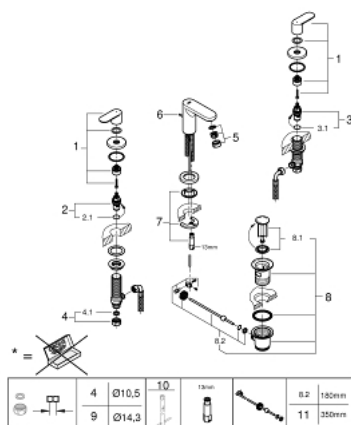

## 20 187 000 EUROSMART COSMOPOLITAN BATERIJA ZA UMIVAONIK 1/2", 3 OTVORA S-SIZE

### PRODUCT DESCRIPTION

- Colour: chrome
- metalna ručica
- keramičke glave 1/2", 90°
- GROHE LongLife premaz
- GROHE FastFixation instalacijski sistem sa pomagalom za centriranje
- izlivna cev s perlatorom
- automatski gornji deo za sifon 1 1/4"
- fleksibilna spojna creva, otporna na pritisak između izlivne cevi i bočnih ventila
- matica s otvorom 10.5 mm

### SPARE PARTS, avryct 2019 – now

- 1: Handle pair (Spare part-nr. 48306000)
  - 2: Keramička glava 1/2" (Spare part-nr. 45882000)
  - 2.1: O-prsten Ø18,2 x Ø1,7 (Spare part-nr. 0392400M)
  - 3: Keramička glava 1/2" (Spare part-nr. 45883000)
  - 3.1: O-prsten Ø18,2 x Ø1,7 (Spare part-nr. 0392400M)
  - 4: Spojni navoj 1/2" (Spare part-nr. 1290100M)
  - 4.1: Dichtung od fiber vlakna poluprečnika Ø18,5 x Ø12 x 2 (Spare part-nr. 0138900M)
  - 5: Perlator (Spare part-nr. 13929000)
  - 6: Automatska šipka (Spare part-nr. 46739000)
  - 7: Pribor za učvršćivanje (Spare part-nr. 46671000)
  - 8: Set za odliv otpadne vode 1 1/4" (Spare part-nr. 28910000)
  - 8.1: Utikač (Spare part-nr. 07182000)
  - 8.2: Noseća osovina (Spare part-nr. 07052000)
  - 9: Spojni navoj 1/2" x 14.5 mm (Spare part-nr. 1290200M)\*
  - 10: Instalacioni ključ (Spare part-nr. 19017000)\*
  - 11: Noseća osovina (Spare part-nr. 07341000)\*
- \* Optional accessories