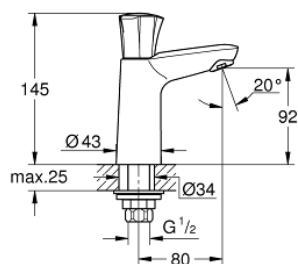

20 186 001 COSTA L STUBNA SLAVINA 1/2"

PRODUCT DESCRIPTION

- Colour: chrome
- metalna ručica
- toplotno-izolovano
- može se pričvrstiti vijcima
- oznaka: plavo
- GROHE Long-Life glava
- livena izlivna cev sa perlatorom
- matica 1/2" s otvorom 10.5 mm
- GROHE LongLife premaz

20 186 001 COSTA L STUBNA SLAVINA 1/2"

SPARE PARTS, август 2009 – now

- 1: Ručica tuša (Spare part-nr. 45994000)
- 1.1: Umetak za brzo spajanje (Spare part-nr. 0538600M)
- 2: Glava 1/2" (Spare part-nr. 07146000)
- 2.1: O-prsten $\text{Ø}6 \times \text{Ø}2$ (Spare part-nr. 0128300M)
- 2.2: O-prsten $\text{Ø}18,2 \times \text{Ø}1,7$ (Spare part-nr. 0392400M)
- 2.3: Dichtung (Spare part-nr. 0529100M)
- 2.4: Perlator (Spare part-nr. 13929000)
- 3: Pribor za učvršćivanje (Spare part-nr. 45004000)
- 4: Spojni navoj 1/2" x 14.5 mm (Spare part-nr. 1290200M)
- 5: Dichtung od fiber vlakna poluprečnika $\text{Ø}18,5 \times \text{Ø}12 \times 2$ (Spare part-nr. 0138900M)
- 5.1: Dichtung od fiber vlakna poluprečnika $\text{Ø}18,5 \times \text{Ø}12 \times 2$ (Spare part-nr. 0138900M)
- 6: Spojni navoj 1/2" (Spare part-nr. 1290100M)
- 6.1: Dichtung od fiber vlakna poluprečnika $\text{Ø}18,5 \times \text{Ø}12 \times 2$ (Spare part-nr. 0138900M)
- 7: Navoj za Costa/Avina proizvode (Spare part-nr. 48013000)*