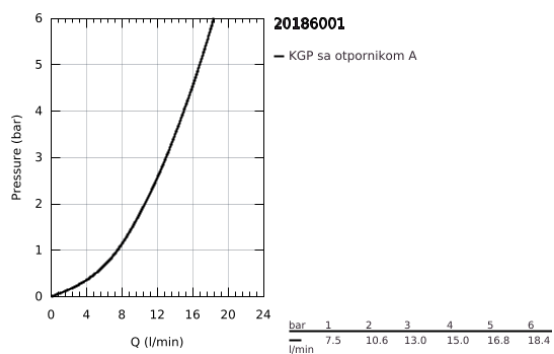

20 186 001 COSTA L STUBNA SLAVINA 1/2"

PRODUCT DESCRIPTION

- Colour: chrome
- metalna ručica
- toplotno-izolovano
- može se pričvrstiti vijcima
- oznaka: plavo
- GROHE Long-Life glava
- livena izlivna cev sa perlatorom
- matica 1/2" s otvorom 10.5 mm
- GROHE LongLife premaz

20 186 001 COSTA L STUBNA SLAVINA 1/2"

SPARE PARTS, август 2009 – now

- 1: Ručica tuša (Spare part-nr. 45994000)
- 1.1: Umetak za brzo spajanje (Spare part-nr. 0538600M)
- 2: Glava 1/2" (Spare part-nr. 07146000)
- 2.1: O-prsten $\text{Ø}6 \times \text{Ø}2$ (Spare part-nr. 0128300M)
- 2.2: O-prsten $\text{Ø}18,2 \times \text{Ø}1,7$ (Spare part-nr. 0392400M)
- 2.3: Dichtung (Spare part-nr. 0529100M)
- 2.4: Perlator (Spare part-nr. 13929000)
- 3: Pribor za učvršćivanje (Spare part-nr. 45004000)
- 4: Spojni navoj 1/2" x 14.5 mm (Spare part-nr. 1290200M)
- 5: Dichtung od fiber vlakna poluprečnika $\text{Ø}18,5 \times \text{Ø}12 \times 2$ (Spare part-nr. 0138900M)
- 5.1: Dichtung od fiber vlakna poluprečnika $\text{Ø}18,5 \times \text{Ø}12 \times 2$ (Spare part-nr. 0138900M)
- 6: Spojni navoj 1/2" (Spare part-nr. 1290100M)
- 6.1: Dichtung od fiber vlakna poluprečnika $\text{Ø}18,5 \times \text{Ø}12 \times 2$ (Spare part-nr. 0138900M)
- 7: Navoj za Costa/Avina proizvode (Spare part-nr. 48013000)*