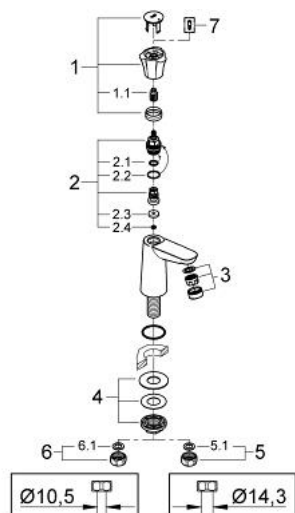

20 186 001 COSTA L STUBNA SLAVINA 1/2"

PRODUCT DESCRIPTION

- Colour: chrome
- metalna ručica
- toplotno-izolovano
- može se pričvrstiti vijcima
- oznaka: plavo
- GROHE Long-Life glava
- livena izlivna cev sa perlatorom
- matica 1/2" s otvorom 10.5 mm
- GROHE LongLife premaz

20 186 001 COSTA L STUBNA SLAVINA 1/2"

SPARE PARTS, август 2009 – now

- 1: Ručica tuša (Spare part-nr. 45994000)
- 1.1: Umetak za brzo spajanje (Spare part-nr. 0538600M)
- 2: Glava 1/2" (Spare part-nr. 07146000)
- 2.1: O-prsten $\text{Ø}6 \times \text{Ø}2$ (Spare part-nr. 0128300M)
- 2.2: O-prsten $\text{Ø}18,2 \times \text{Ø}1,7$ (Spare part-nr. 0392400M)
- 2.3: Dichtung (Spare part-nr. 0529100M)
- 2.4: Perlator (Spare part-nr. 13929000)
- 3: Pribor za učvršćivanje (Spare part-nr. 45004000)
- 4: Spojni navoj 1/2" x 14.5 mm (Spare part-nr. 1290200M)
- 5: Dichtung od fiber vlakna poluprečnika $\text{Ø}18,5 \times \text{Ø}12 \times 2$ (Spare part-nr. 0138900M)
- 5.1: Dichtung od fiber vlakna poluprečnika $\text{Ø}18,5 \times \text{Ø}12 \times 2$ (Spare part-nr. 0138900M)
- 6: Spojni navoj 1/2" (Spare part-nr. 1290100M)
- 6.1: Dichtung od fiber vlakna poluprečnika $\text{Ø}18,5 \times \text{Ø}12 \times 2$ (Spare part-nr. 0138900M)
- 7: Navoj za Costa/Avina proizvode (Spare part-nr. 48013000)*