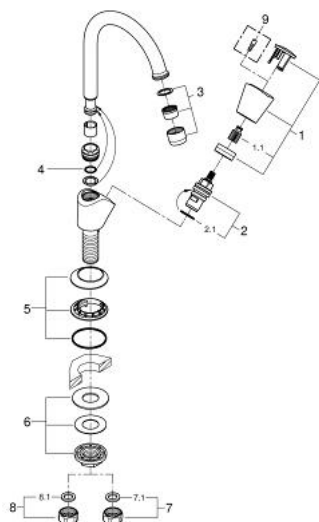

20 179 001 COSTA S STUBNA SLAVINA

PRODUCT DESCRIPTION

- Colour: chrome
- metalna ručica
- toplotno-izolovano
- može se pričvrstiti vijcima
- GROHE LongLife premaz
- keramička glava 1/2", 90°
- regulator protoka
- cevasta izlivna cev, područje rotacije 360°
- matica 1/2" s otvorom 10.5 mm

20 179 001 COSTA S STUBNA SLAVINA

SPARE PARTS, април 2014 – now

- 1: Ručica tuša (Spare part-nr. 45995000)
- 1.1: Umetak za brzo spajanje (Spare part-nr. 0538600M)
- 2: Keramička glava 1/2" (Spare part-nr. 45882000)
- 2.1: O-prsten Ø18,2 x Ø1,7 (Spare part-nr. 0392400M)
- 3: Perlator (Spare part-nr. 48251000)
- 4: O-prsten Ø12 x Ø2 (Spare part-nr. 0128000M)
- 5: Rozeta (Spare part-nr. 45996000)
- 6: Pribor za učvršćivanje (Spare part-nr. 45004000)
- 7: Spojni navoj 1/2" (Spare part-nr. 1290100M)
- 7.1: Dichtung od fiber vlakna poluprećnika Ø18,5 x Ø12 x 2 (Spare part-nr. 0138900M)
- 8: Spojni navoj 1/2" x 14.5 mm (Spare part-nr. 1290200M)
- 8.1: Dichtung od fiber vlakna poluprećnika Ø18,5 x Ø12 x 2 (Spare part-nr. 0138900M)
- 9: Navoj za Costa/Avina proizvode (Spare part-nr. 48013000)*