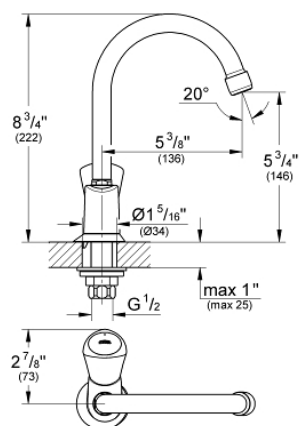

20 179 001 COSTA S STUBNA SLAVINA

PRODUCT DESCRIPTION

- Colour: chrome
- metalna ručica
- toplotno-izolovano
- može se pričvrstiti vijcima
- GROHE LongLife premaz
- keramička glava 1/2", 90°
- regulator protoka
- cevasta izlivna cev, područje rotacije 360°
- matica 1/2" s otvorom 10.5 mm

20 179 001 COSTA S STUBNA SLAVINA

SPARE PARTS, април 2014 – now

- 1: Ručica tuša (Spare part-nr. 45995000)
- 1.1: Umetak za brzo spajanje (Spare part-nr. 0538600M)
- 2: Keramička glava 1/2" (Spare part-nr. 45882000)
- 2.1: O-prsten Ø18,2 x Ø1,7 (Spare part-nr. 0392400M)
- 3: Perlator (Spare part-nr. 48251000)
- 4: O-prsten Ø12 x Ø2 (Spare part-nr. 0128000M)
- 5: Rozeta (Spare part-nr. 45996000)
- 6: Pribor za učvršćivanje (Spare part-nr. 45004000)
- 7: Spojni navoj 1/2" (Spare part-nr. 1290100M)
- 7.1: Dichtung od fiber vlakna poluprećnika Ø18,5 x Ø12 x 2 (Spare part-nr. 0138900M)
- 8: Spojni navoj 1/2" x 14.5 mm (Spare part-nr. 1290200M)
- 8.1: Dichtung od fiber vlakna poluprećnika Ø18,5 x Ø12 x 2 (Spare part-nr. 0138900M)
- 9: Navoj za Costa/Avina proizvode (Spare part-nr. 48013000)*