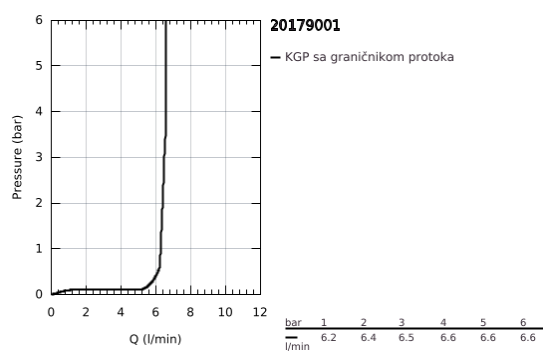

20 179 001 COSTA S STUBNA SLAVINA

PRODUCT DESCRIPTION

- Colour: chrome
- metalna ručica
- toplotno-izolovano
- može se pričvrstiti vijcima
- GROHE LongLife premaz
- keramička glava 1/2", 90°
- regulator protoka
- cevasta izlivna cev, područje rotacije 360°
- matica 1/2" s otvorom 10.5 mm

20 179 001 COSTA S STUBNA SLAVINA

SPARE PARTS, април 2014 – now

- 1: Ručica tuša (Spare part-nr. 45995000)
- 1.1: Umetak za brzo spajanje (Spare part-nr. 0538600M)
- 2: Keramička glava 1/2" (Spare part-nr. 45882000)
- 2.1: O-prsten Ø18,2 x Ø1,7 (Spare part-nr. 0392400M)
- 3: Perlator (Spare part-nr. 48251000)
- 4: O-prsten Ø12 x Ø2 (Spare part-nr. 0128000M)
- 5: Rozeta (Spare part-nr. 45996000)
- 6: Pribor za učvršćivanje (Spare part-nr. 45004000)
- 7: Spojni navoj 1/2" (Spare part-nr. 1290100M)
- 7.1: Dichtung od fiber vlakna poluprećnika Ø18,5 x Ø12 x 2 (Spare part-nr. 0138900M)
- 8: Spojni navoj 1/2" x 14.5 mm (Spare part-nr. 1290200M)
- 8.1: Dichtung od fiber vlakna poluprećnika Ø18,5 x Ø12 x 2 (Spare part-nr. 0138900M)
- 9: Navoj za Costa/Avina proizvode (Spare part-nr. 48013000)*