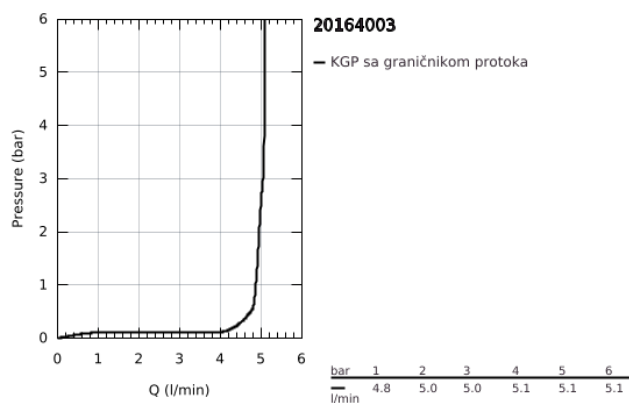

20 164 003 ATRIO BATERIJA ZA UMIVAONIK, 3 OTVORA

PRODUCT DESCRIPTION

- Colour: chrome
- zidna ugradnja
- set za završnu instalaciju za 29 025 002
- bez ugradnog tela
- ventili za vruće/hladno s keramičkim glavama 1/2" - 90°
- GROHE LongLife premaz
- 5.7 l/min laminar mousseur
- rastojanje od centra 200 mm
- projekcije 180 mm
- s krstastim ručicama
- Two different sets of caps included. One set with "H" and "C" marking, one set without marking.