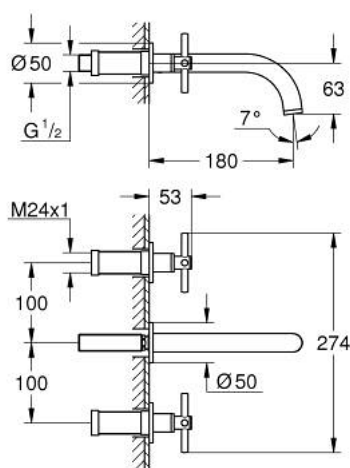

20 164 003 ATRIO BATERIJA ZA UMIVAONIK, 3 OTVORA

PRODUCT DESCRIPTION

- Colour: chrome
- zidna ugradnja
- set za završnu instalaciju za 29 025 002
- bez ugradnog tela
- ventili za vruće/hladno s keramičkim glavama 1/2" - 90°
- GROHE LongLife premaz
- 5.7 l/min laminar mousseur
- rastojanje od centra 200 mm
- projekcije 180 mm
- s krstastim ručicama
- Two different sets of caps included. One set with "H" and "C" marking, one set without marking.

20 164 003 ATRIO BATERIJA ZA UMIVAONIK, 3 OTVORA

SPARE PARTS, април 2017 – now

1: Produžetak za virblu (Spare part-nr. 45988000)

2: Cross handles (Spare part-nr. 18026003)

3: Regulator mlaza vode (Spare part-nr. 48408000)