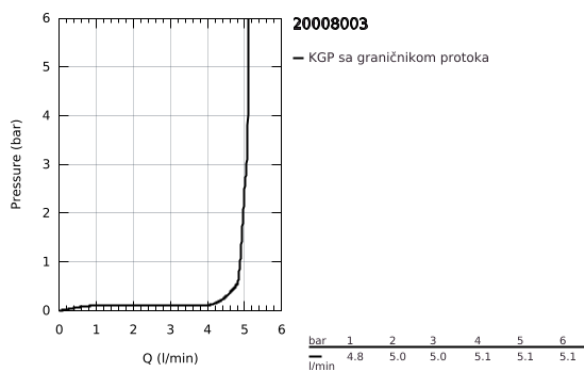

20 008 003 ATRIO BATERIJA ZA UMIVAONIK 1/2", 3 OTVORA M-SIZE

PRODUCT DESCRIPTION

- Colour: chrome
- keramičke glave 1/2", 90°
- GROHE LongLife premaz
- 5.7 l/min laminar mousseur
- rotaciona cevasta izlivna cev s perlatorom i stop limitatorom
- automatski gornji deo za sifon 1 1/4"
- fleksibilna spojna creva, otporna na pritisak između izlivne cevi i bočnih ventila
- s krstastim ručicama
- Two different sets of caps included. One set with "H" and "C" marking, one set without marking.

20 008 003 ATRIO BATERIJA ZA UMIVAONIK 1/2", 3 OTVORA M-SIZE

SPARE PARTS, април 2017 – now

- 1: Cross handles (Spare part-nr. 18026003)
- 2: Keramička glava 1/2" (Spare part-nr. 45882000)
- 2.1: O-prsten Ø18,2 x Ø1,7 (Spare part-nr. 0392400M)
- 3: Keramička glava 1/2" (Spare part-nr. 45883000)
- 3.1: O-prsten Ø18,2 x Ø1,7 (Spare part-nr. 0392400M)
- 4: Spojni navoj 1/2" (Spare part-nr. 1290100M)*
- 5: Sigurnosni prsten (Spare part-nr. 4826600M)
- 6: Regulator mlaza vode (Spare part-nr. 48408000)
- 7: O-prsten (Spare part-nr. 0128500M)
- 8: Automatska šipka (Spare part-nr. 65196000)
- 9: Klema za učvršćivanje (Spare part-nr. 6554100M)
- 10: Fleksibilno crevo za povezivanje (Spare part-nr. 45704000)
- 11: Set za odliv otpadne vode 1 1/4" (Spare part-nr. 28910000)
- 11.1: Utikač (Spare part-nr. 07182000)
- 11.2: Noseća osovina (Spare part-nr. 07052000)
- 12: Spojni navoj 1/2" x 14.5 mm (Spare part-nr. 1290200M)*
- 13: Noseća osovina (Spare part-nr. 07341000)*