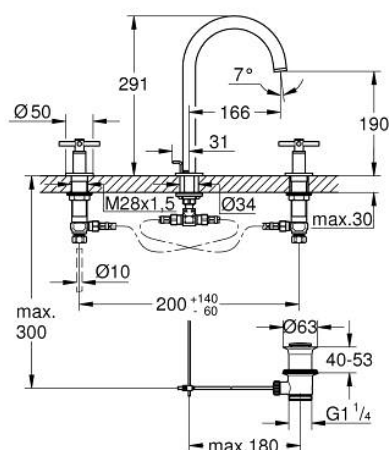

20 008 003 ATRIO BATERIJA ZA UMIVAONIK 1/2", 3 OTVORA M-SIZE

PRODUCT DESCRIPTION

- Colour: chrome
- keramičke glave 1/2", 90°
- GROHE LongLife premaz
- 5.7 l/min laminar mousseur
- rotaciona cevasta izlivna cev s perlatorom i stop limitatorom
- automatski gornji deo za sifon 1 1/4"
- fleksibilna spojna creva, otporna na pritisak između izlivne cevi i bočnih ventila
- s krstastim ručicama
- Two different sets of caps included. One set with "H" and "C" marking, one set without marking.

20 008 003 ATRIO BATERIJA ZA UMIVAONIK 1/2", 3 OTVORA M-SIZE

SPARE PARTS, април 2017 – now

- 1: Cross handles (Spare part-nr. 18026003)
- 2: Keramička glava 1/2" (Spare part-nr. 45882000)
- 2.1: O-prsten Ø18,2 x Ø1,7 (Spare part-nr. 0392400M)
- 3: Keramička glava 1/2" (Spare part-nr. 45883000)
- 3.1: O-prsten Ø18,2 x Ø1,7 (Spare part-nr. 0392400M)
- 4: Spojni navoj 1/2" (Spare part-nr. 1290100M)*
- 5: Sigurnosni prsten (Spare part-nr. 4826600M)
- 6: Regulator mlaza vode (Spare part-nr. 48408000)
- 7: O-prsten (Spare part-nr. 0128500M)
- 8: Automatska šipka (Spare part-nr. 65196000)
- 9: Klema za učvršćivanje (Spare part-nr. 6554100M)
- 10: Fleksibilno crevo za povezivanje (Spare part-nr. 45704000)
- 11: Set za odliv otpadne vode 1 1/4" (Spare part-nr. 28910000)
- 11.1: Utikač (Spare part-nr. 07182000)
- 11.2: Noseća osovina (Spare part-nr. 07052000)
- 12: Spojni navoj 1/2" x 14.5 mm (Spare part-nr. 1290200M)*
- 13: Noseća osovina (Spare part-nr. 07341000)*