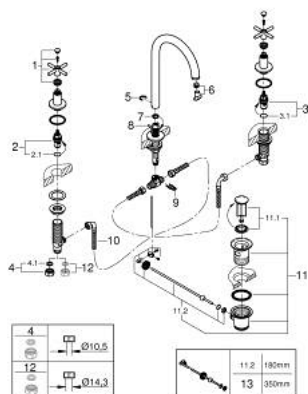

20 008 003 ATRIO BATERIJA ZA UMIVAONIK 1/2", 3 OTVORA M-SIZE

PRODUCT DESCRIPTION

- Colour: chrome
- keramičke glave 1/2", 90°
- GROHE LongLife premaz
- 5.7 l/min laminar mousseur
- rotaciona cevasta izlivna cev s perlatorom i stop limitatorom
- automatski gornji deo za sifon 1 1/4"
- fleksibilna spojna creva, otporna na pritisak između izlivne cevi i bočnih ventila
- s krstastim ručicama
- Two different sets of caps included. One set with "H" and "C" marking, one set without marking.

20 008 003 ATRIO BATERIJA ZA UMIVAONIK 1/2", 3 OTVORA M-SIZE

SPARE PARTS, април 2017 – now

- 1: Cross handles (Spare part-nr. 18026003)
- 2: Keramička glava 1/2" (Spare part-nr. 45882000)
- 2.1: O-prsten Ø18,2 x Ø1,7 (Spare part-nr. 0392400M)
- 3: Keramička glava 1/2" (Spare part-nr. 45883000)
- 3.1: O-prsten Ø18,2 x Ø1,7 (Spare part-nr. 0392400M)
- 4: Spojni navoj 1/2" (Spare part-nr. 1290100M)*
- 5: Sigurnosni prsten (Spare part-nr. 4826600M)
- 6: Regulator mlaza vode (Spare part-nr. 48408000)
- 7: O-prsten (Spare part-nr. 0128500M)
- 8: Automatska šipka (Spare part-nr. 65196000)
- 9: Klema za učvršćivanje (Spare part-nr. 6554100M)
- 10: Fleksibilno crevo za povezivanje (Spare part-nr. 45704000)
- 11: Set za odliv otpadne vode 1 1/4" (Spare part-nr. 28910000)
- 11.1: Utikač (Spare part-nr. 07182000)
- 11.2: Noseća osovina (Spare part-nr. 07052000)
- 12: Spojni navoj 1/2" x 14.5 mm (Spare part-nr. 1290200M)*
- 13: Noseća osovina (Spare part-nr. 07341000)*