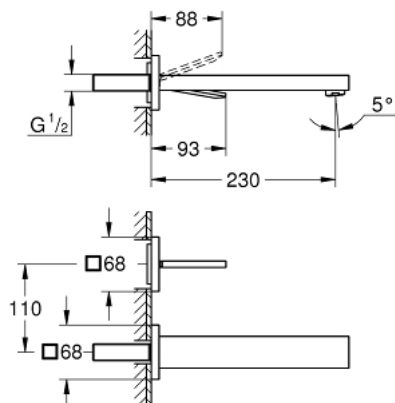

19 998 000 EUROCUBE JOY BATERIJA ZA UMIVAONIK, 2 OTVORA L-SIZE

PRODUCT DESCRIPTION

- Colour: chrome
- zidna ugradnja
- set za završnu instalaciju za 23 429 000
- bez ugradnog tela
- GROHE LongLife premaz
- GROHE EcoJoy tehnologija za manju potrošnju vode i savršen protok
- maximum flow rate (at 3 bar): 5 l/min
- rastojanje od centra 110 mm
- projekcije 230 mm

19 998 000 **EUROCUBE JOY BATERIJA ZA UMIVAONIK, 2 OTVORA**
L-SIZE

SPARE PARTS, април 2015 – now

1: Ručica (Spare part-nr. 46946000)

2: Perlator (Spare part-nr. 48159000)

3: Produžni-set, 25 mm (Spare part-nr. 46901000)*