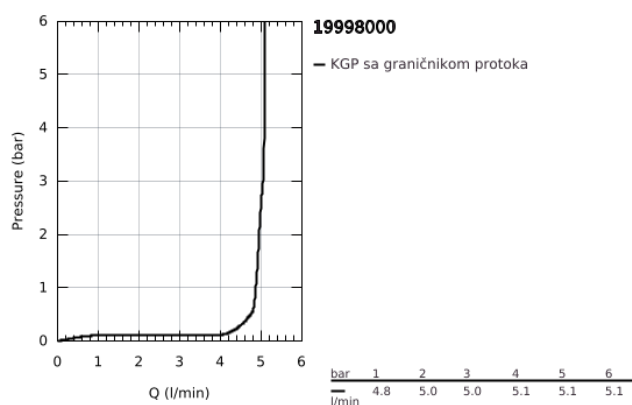

19 998 000 EUROCUBE JOY BATERIJA ZA UMIVAONIK, 2 OTVORA L-SIZE

PRODUCT DESCRIPTION

- Colour: chrome
- zidna ugradnja
- set za završnu instalaciju za 23 429 000
- bez ugradnog tela
- GROHE LongLife premaz
- AquaCalibrator
- maximum flow rate (at 3 bar): 5 l/min
- rastojanje od centra 110 mm
- projekcije 230 mm

19 998 000 **EUROCUBE JOY BATERIJA ZA UMIVAONIK, 2 OTVORA**
L-SIZE

SPARE PARTS, април 2015 – now

1: Ručica (Spare part-nr. 46946000)

2: Perlator (Spare part-nr. 48159000)

3: Produžni-set, 25 mm (Spare part-nr. 46901000)*