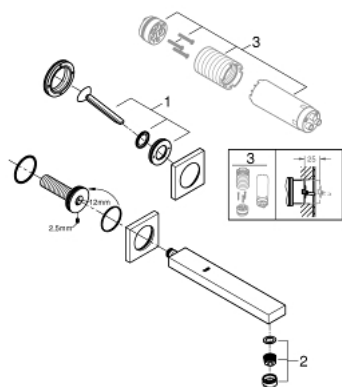

19 998 000 EUROCUBE JOY BATERIJA ZA UMIVAONIK, 2 OTVORA L-SIZE

PRODUCT DESCRIPTION

- Colour: chrome
- zidna ugradnja
- set za završnu instalaciju za 23 429 000
- bez ugradnog tela
- GROHE LongLife premaz
- AquaCalibrator
- maximum flow rate (at 3 bar): 5 l/min
- rastojanje od centra 110 mm
- projekcije 230 mm

19 998 000 **EUROCUBE JOY BATERIJA ZA UMIVAONIK, 2 OTVORA**
L-SIZE

SPARE PARTS, април 2015 – now

1: Ručica (Spare part-nr. 46946000)

2: Perlator (Spare part-nr. 48159000)

3: Produžni-set, 25 mm (Spare part-nr. 46901000)*