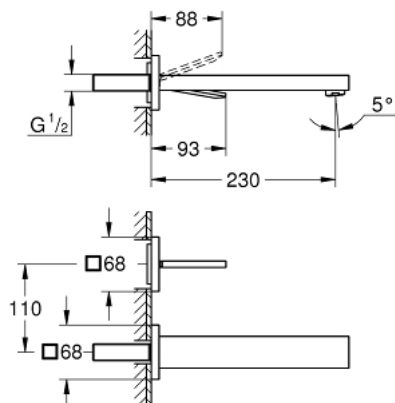

19 998 000 EUROCUBE JOY BATERIJA ZA UMIVAONIK, 2 OTVORA L-SIZE

PRODUCT DESCRIPTION

- Colour: chrome
- zidna ugradnja
- set za završnu instalaciju za 23 429 000
- bez ugradnog tela
- GROHE LongLife premaz
- AquaCalibrator
- maximum flow rate (at 3 bar): 5 l/min
- rastojanje od centra 110 mm
- projekcije 230 mm

19 998 000 **EUROCUBE JOY BATERIJA ZA UMIVAONIK, 2 OTVORA**
L-SIZE

SPARE PARTS, април 2015 – now

1: Ručica (Spare part-nr. 46946000)

2: Perlator (Spare part-nr. 48159000)

3: Produžni-set, 25 mm (Spare part-nr. 46901000)*