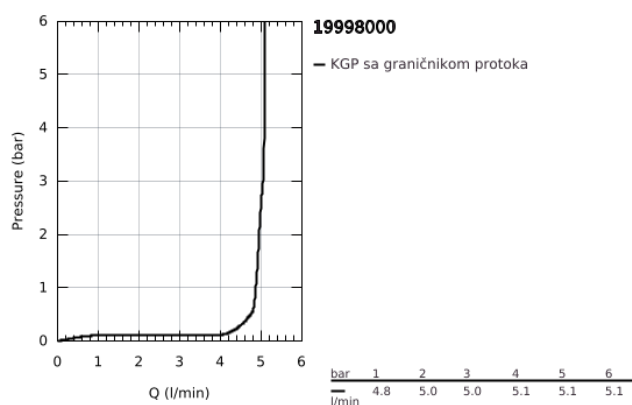

19 998 000 EUROCUBE JOY BATERIJA ZA UMIVAONIK, 2 OTVORA L-SIZE

PRODUCT DESCRIPTION

- Colour: chrome
- zidna ugradnja
- set za završnu instalaciju za 23 429 000
- bez ugradnog tela
- GROHE LongLife premaz
- GROHE EcoJoy tehnologija za manju potrošnju vode i savršen protok
- maximum flow rate (at 3 bar): 5 l/min
- rastojanje od centra 110 mm
- projekcije 230 mm

19 998 000 **EUROCUBE JOY BATERIJA ZA UMIVAONIK, 2 OTVORA**
L-SIZE

SPARE PARTS, април 2015 – now

1: Ručica (Spare part-nr. 46946000)

2: Perlator (Spare part-nr. 48159000)

3: Produžni-set, 25 mm (Spare part-nr. 46901000)*