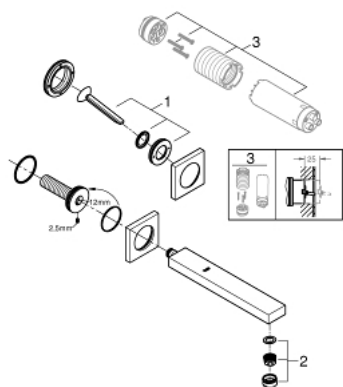

19 998 000 EUROCUBE JOY BATERIJA ZA UMIVAONIK, 2 OTVORA L-SIZE

PRODUCT DESCRIPTION

- Colour: chrome
- zidna ugradnja
- set za završnu instalaciju za 23 429 000
- bez ugradnog tela
- GROHE LongLife premaz
- GROHE EcoJoy tehnologija za manju potrošnju vode i savršen protok
- maximum flow rate (at 3 bar): 5 l/min
- rastojanje od centra 110 mm
- projekcije 230 mm

19 998 000 **EUROCUBE JOY BATERIJA ZA UMIVAONIK, 2 OTVORA**
L-SIZE

SPARE PARTS, април 2015 – now

1: Ručica (Spare part-nr. 46946000)

2: Perlator (Spare part-nr. 48159000)

3: Produžni-set, 25 mm (Spare part-nr. 46901000)*