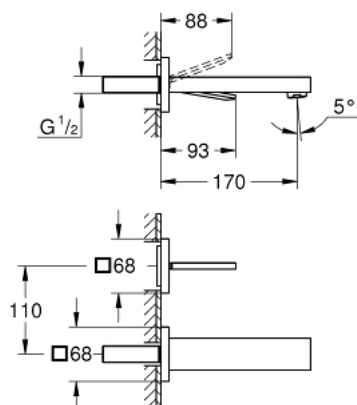

19 997 000 EUROCUBE JOY BATERIJA ZA UMIVAONIK, 2 OTVORA M-SIZE

PRODUCT DESCRIPTION

- Colour: chrome
- zidna ugradnja
- set za završnu instalaciju za 23 429 000
- bez ugradnog tela
- GROHE EcoJoy tehnologija za manju potrošnju vode i savršen protok
- maximum flow rate (at 3 bar): 5 l/min
- rastojanje od centra 110 mm
- projekcije 170 mm

19 997 000 EUROCUBE JOY BATERIJA ZA UMIVAONIK, 2 OTVORA M-SIZE

SPARE PARTS, април 2015 – now

1: Ručica (Spare part-nr. 46946000)

2: Perlator (Spare part-nr. 48159000)

3: Produžni-set, 25 mm (Spare part-nr. 46901000)*