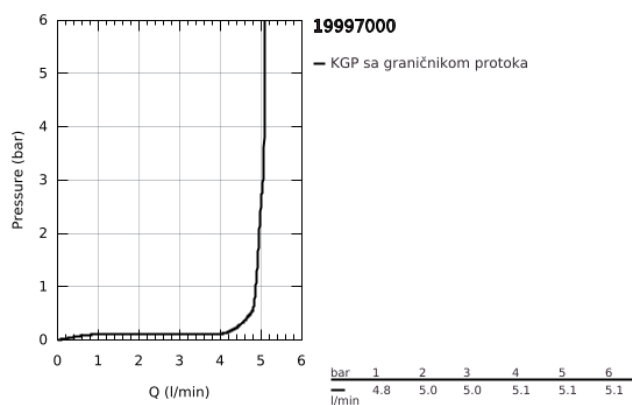

19 997 000 EUROCUBE JOY BATERIJA ZA UMIVAONIK, 2 OTVORA M-SIZE

PRODUCT DESCRIPTION

- Colour: chrome
- zidna ugradnja
- set za završnu instalaciju za 23 429 000
- bez ugradnog tela
- GROHE EcoJoy tehnologija za manju potrošnju vode i savršen protok
- maximum flow rate (at 3 bar): 5 l/min
- rastojanje od centra 110 mm
- projekcije 170 mm

19 997 000 EUROCUBE JOY BATERIJA ZA UMIVAONIK, 2 OTVORA M-SIZE

SPARE PARTS, април 2015 – now

1: Ručica (Spare part-nr. 46946000)

2: Perlator (Spare part-nr. 48159000)

3: Produžni-set, 25 mm (Spare part-nr. 46901000)*