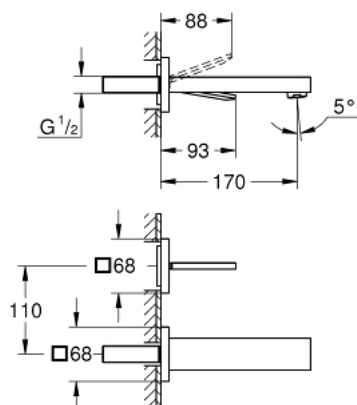

19 997 000 EUROCUBE JOY BATERIJA ZA UMIVAONIK, 2 OTVORA M-SIZE

PRODUCT DESCRIPTION

- Colour: chrome
- zidna ugradnja
- set za završnu instalaciju za 23 429 000
- bez ugradnog tela
- AquaCalibrator
- maximum flow rate (at 3 bar): 5 l/min
- rastojanje od centra 110 mm
- projekcije 170 mm

19 997 000 EUROCUBE JOY BATERIJA ZA UMIVAONIK, 2 OTVORA M-SIZE

SPARE PARTS, април 2015 – now

1: Ručica (Spare part-nr. 46946000)

2: Perlator (Spare part-nr. 48159000)

3: Produžni-set, 25 mm (Spare part-nr. 46901000)*