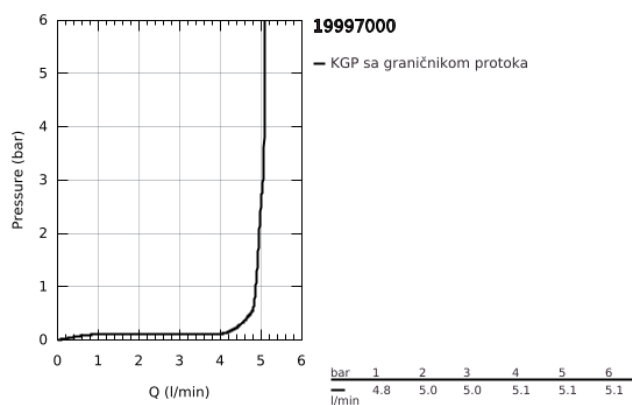

19 997 000 EUROCUBE JOY BATERIJA ZA UMIVAONIK, 2 OTVORA M-SIZE

PRODUCT DESCRIPTION

- Colour: chrome
- zidna ugradnja
- set za završnu instalaciju za 23 429 000
- bez ugradnog tela
- AquaCalibrator
- maximum flow rate (at 3 bar): 5 l/min
- rastojanje od centra 110 mm
- projekcije 170 mm

19 997 000 EUROCUBE JOY BATERIJA ZA UMIVAONIK, 2 OTVORA M-SIZE

SPARE PARTS, април 2015 – now

1: Ručica (Spare part-nr. 46946000)

2: Perlator (Spare part-nr. 48159000)

3: Produžni-set, 25 mm (Spare part-nr. 46901000)*