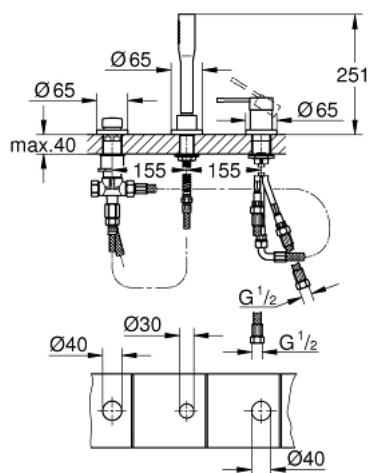

19 976 001 ESSENCE JEDNORUČNA KOMBINACIJA ZA KADU, 3 OTVORA

PRODUCT DESCRIPTION

- Colour: chrome
- ugradnja na 3 otvora
- GROHE SilkMove 35 mm keramički mešač
- GROHE LongLife premaz
- operativni element jednoručne baterije
- prebacivač za kadu/tuš
- ručni tuš 27 367 000
- metal shower hose 2000 mm (always chrome for any colour of the set)
- fleksibilna spojna creva
- spoj za tuš crevo
- zaštićeno protiv povrata vode
- za upotrebu s 29037000
- za kombinaciju s 28 990 / 28 991
- min. preporučeni pritisak 1.0 bar

19 976 001 ESSENCE JEDNORUČNA KOMBINACIJA ZA KADU, 3 OTVORA

SPARE PARTS, јануар 2014 – now

- 1: Ručica (Spare part-nr. 46916000)
- 2: Mešač (Spare part-nr. 46374000)
- 3: Cev (Spare part-nr. 07227000)
- 4: Filter za nečistoću (Spare part-nr. 0700200M)
- 5: Kupasti navoj (Spare part-nr. 08864000)
- 6: Opruga (Spare part-nr. 00869000)
- 7: Aktivaciono dugme prebacivača (Spare part-nr. 46721000)
- 8: Prebacivač (Spare part-nr. 45443000)
- 8.1: O-prsten Ø6 x Ø2 (Spare part-nr. 0128300M)
- 8.2: O-prsten (Spare part-nr. 0120500M)
- 9: Zamenski set za učvršćivanje ručice (Spare part-nr. 45444000)
- 10: Nepovratni ventil (Spare part-nr. 08565000)
- 11: Cev (Spare part-nr. 07300000)
- 12: Metalno crevo (Spare part-nr. 28146000)
- 13: Gedor ključ (Spare part-nr. 19332000)*