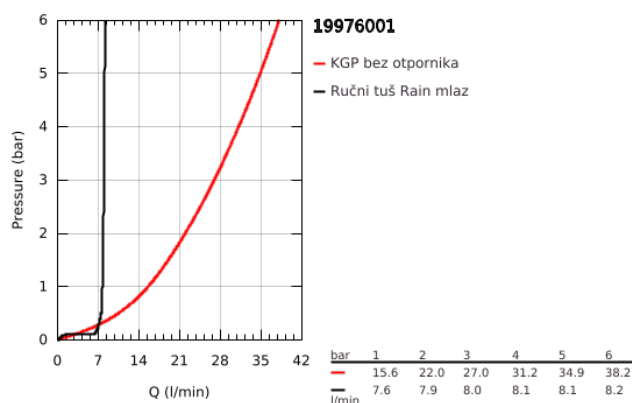

19 976 001 ESSENCE JEDNORUČNA KOMBINACIJA ZA KADU, 3 OTVORA

PRODUCT DESCRIPTION

- Colour: chrome
- ugradnja na 3 otvora
- GROHE SilkMove 35 mm keramički mešač
- GROHE LongLife premaz
- operativni element jednoručne baterije
- prebacivač za kadu/tuš
- ručni tuš 27 367 000
- metal shower hose 2000 mm (always chrome for any colour of the set)
- fleksibilna spojna creva
- spoj za tuš crevo
- zaštićeno protiv povrata vode
- za upotrebu s 29037000
- za kombinaciju s 28 990 / 28 991
- min. preporučeni pritisak 1.0 bar