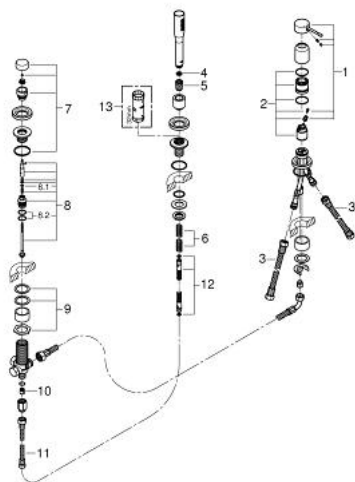

19 976 001 ESSENCE JEDNORUČNA KOMBINACIJA ZA KADU, 3 OTVORA

PRODUCT DESCRIPTION

- Colour: chrome
- ugradnja na 3 otvora
- GROHE SilkMove 35 mm keramički mešač
- GROHE LongLife premaz
- operativni element jednoručne baterije
- prebacivač za kadu/tuš
- ručni tuš 27 367 000
- metal shower hose 2000 mm (always chrome for any colour of the set)
- fleksibilna spojna creva
- spoj za tuš crevo
- zaštićeno protiv povrata vode
- za upotrebu s 29037000
- za kombinaciju s 28 990 / 28 991
- min. preporučeni pritisak 1.0 bar

19 976 001 ESSENCE JEDNORUČNA KOMBINACIJA ZA KADU, 3 OTVORA

SPARE PARTS, јануар 2014 – now

- 1: Ručica (Spare part-nr. 46916000)
- 2: Mešač (Spare part-nr. 46374000)
- 3: Cev (Spare part-nr. 07227000)
- 4: Filter za nečistoću (Spare part-nr. 0700200M)
- 5: Kupasti navoj (Spare part-nr. 08864000)
- 6: Opruga (Spare part-nr. 00869000)
- 7: Aktivaciono dugme prebacivača (Spare part-nr. 46721000)
- 8: Prebacivač (Spare part-nr. 45443000)
- 8.1: O-prsten Ø6 x Ø2 (Spare part-nr. 0128300M)
- 8.2: O-prsten (Spare part-nr. 0120500M)
- 9: Zamenski set za učvršćivanje ručice (Spare part-nr. 45444000)
- 10: Nepovratni ventil (Spare part-nr. 08565000)
- 11: Cev (Spare part-nr. 07300000)
- 12: Metalno crevo (Spare part-nr. 28146000)
- 13: Gedor ključ (Spare part-nr. 19332000)*