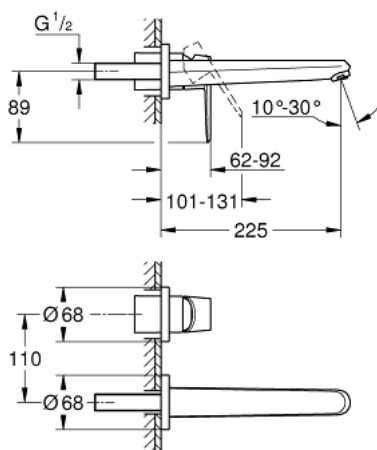

19 974 002 EURODISC COSMOPOLITAN TWO-HOLE BASIN MIXER 1/2" L-SIZE

PRODUCT DESCRIPTION

- Colour: chrome
- zidna ugradnja
- set za završnu instalaciju za 23 571 000 / 32 635 000
- bez ugradnog tela
- sa metalnom pločom
- metalna ručica
- GROHE LongLife premaz
- GROHE EcoJoy tehnologija za manju potrošnju vode i savršen protok
- maximum flow rate (at 3 bar): 5 l/min
- GROHE AquaGuide podesivi perlator
- rastojanje od centra 110 mm
- projekcije 225 mm

19 974 002 **EURODISC COSMOPOLITAN TWO-HOLE BASIN MIXER 1/2"**
L-SIZE

SPARE PARTS, септембар 2019 – now

- 1: Ručica (Spare part-nr. 46742000)
 - 2: Regulator mlaza (Spare part-nr. 46837000)
 - 3: Produžetak (Spare part-nr. 46943000)*
- * Optional accessories