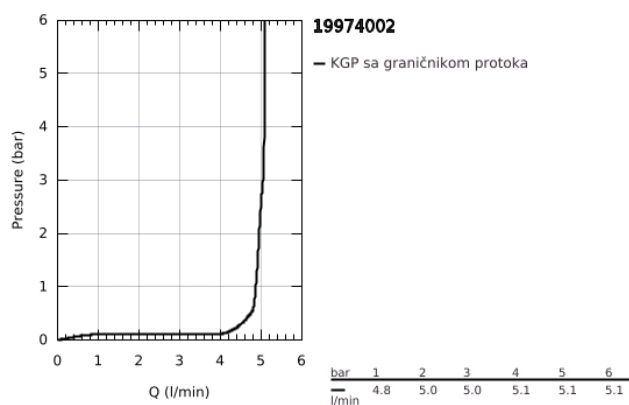

19 974 002 EURODISC COSMOPOLITAN TWO-HOLE BASIN MIXER 1/2" L-SIZE

PRODUCT DESCRIPTION

- Colour: chrome
- zidna ugradnja
- set za završnu instalaciju za 23 571 000 / 32 635 000
- bez ugradnog tela
- sa metalnom pločom
- metalna ručica
- GROHE LongLife premaz
- GROHE EcoJoy tehnologija za manju potrošnju vode i savršen protok
- maximum flow rate (at 3 bar): 5 l/min
- GROHE AquaGuide podesivi perlator
- rastojanje od centra 110 mm
- projekcije 225 mm

19 974 002 **EURODISC COSMOPOLITAN TWO-HOLE BASIN MIXER 1/2"**
L-SIZE

SPARE PARTS, септембар 2019 – now

- 1: Ručica (Spare part-nr. 46742000)
 - 2: Regulator mlaza (Spare part-nr. 46837000)
 - 3: Produžetak (Spare part-nr. 46943000)*
- * Optional accessories